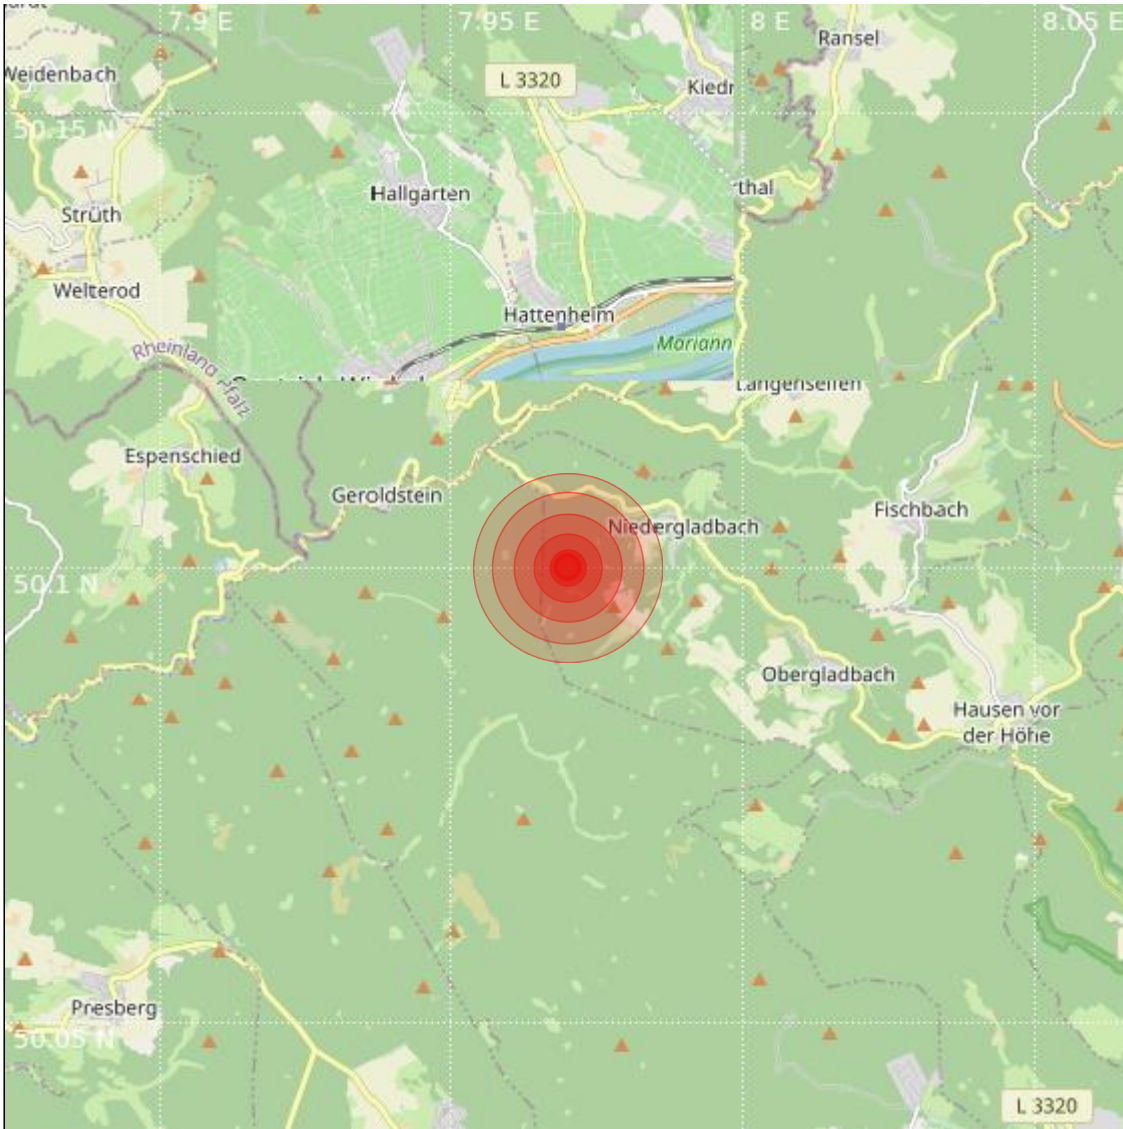

<b>Datum:</b>	01.12.2023	<b>Uhrzeit:</b>	20:32:30 Ortszeit (19:32:30.5 UTC)
<b>Ort:</b>	Bad Schwalbach		
<b>Längengrad:</b>	7.97	<b>Breitengrad:</b>	50.10
<b>Tiefe:</b>	14 km		
<b>Magnitude:</b>	0.2		
<b>Lokalisierung:</b>	manuell		