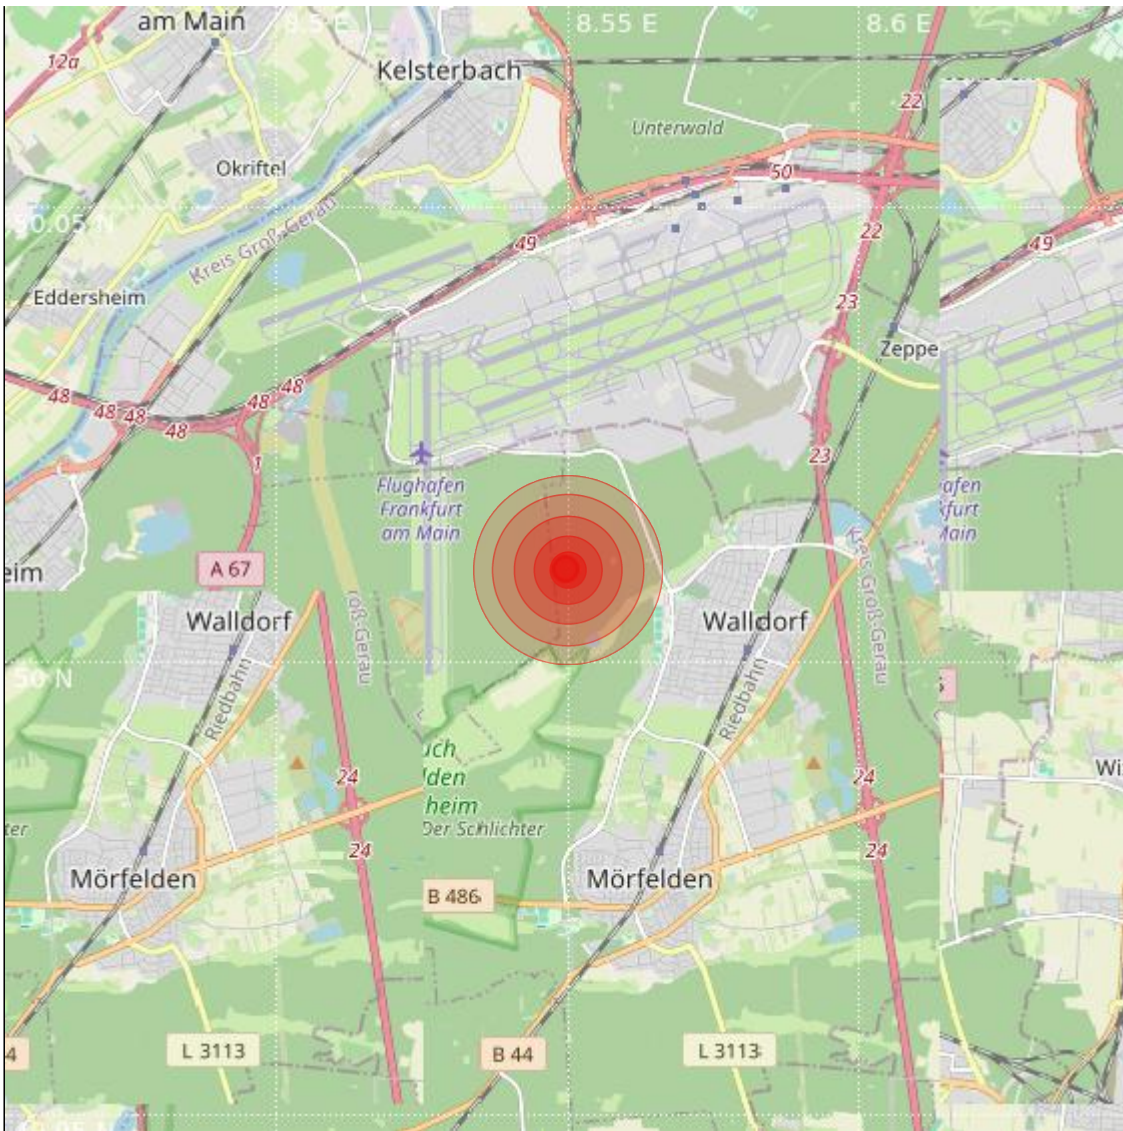

<b>Datum:</b>	18.03.2024	<b>Uhrzeit:</b>	22:45:04 Ortszeit (21:45:04.8 UTC)
<b>Ort:</b>	Mörfelden-Walldorf		
<b>Längengrad:</b>	8.55	<b>Breitengrad:</b>	50.01
<b>Tiefe:</b>	15 km		
<b>Magnitude:</b>	0.8		
<b>Lokalisierung:</b>	manuell		