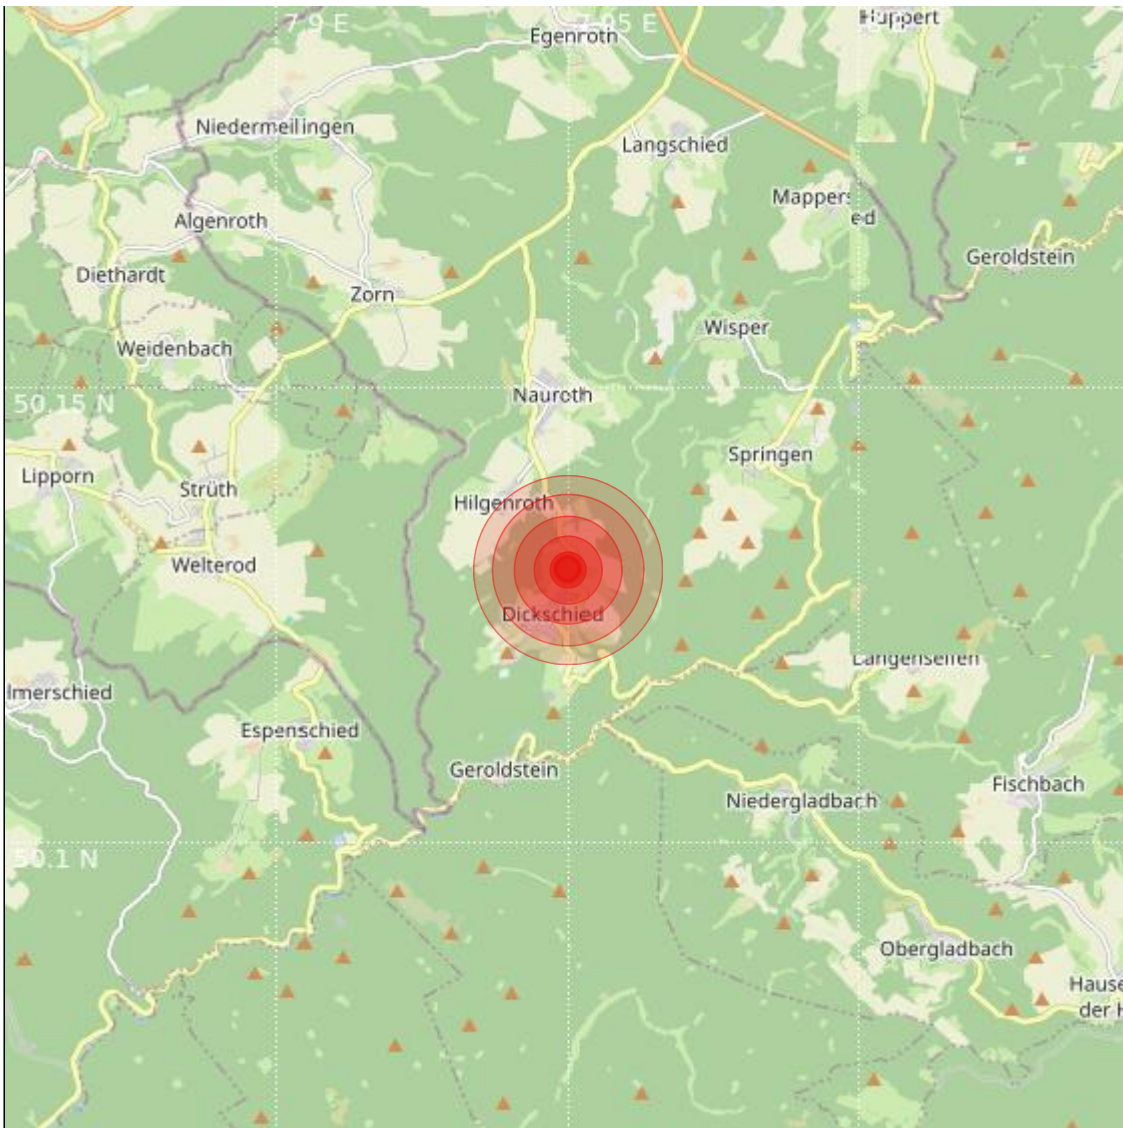

<b>Datum:</b>	19.03.2024	<b>Uhrzeit:</b>	00:31:37 Ortszeit (23:31:37.9 UTC)
<b>Ort:</b>	Bad Schwalbach		
<b>Längengrad:</b>	7.95	<b>Breitengrad:</b>	50.13
<b>Tiefe:</b>	11 km		
<b>Magnitude:</b>	-0.2		
<b>Lokalisierung:</b>	manuell		