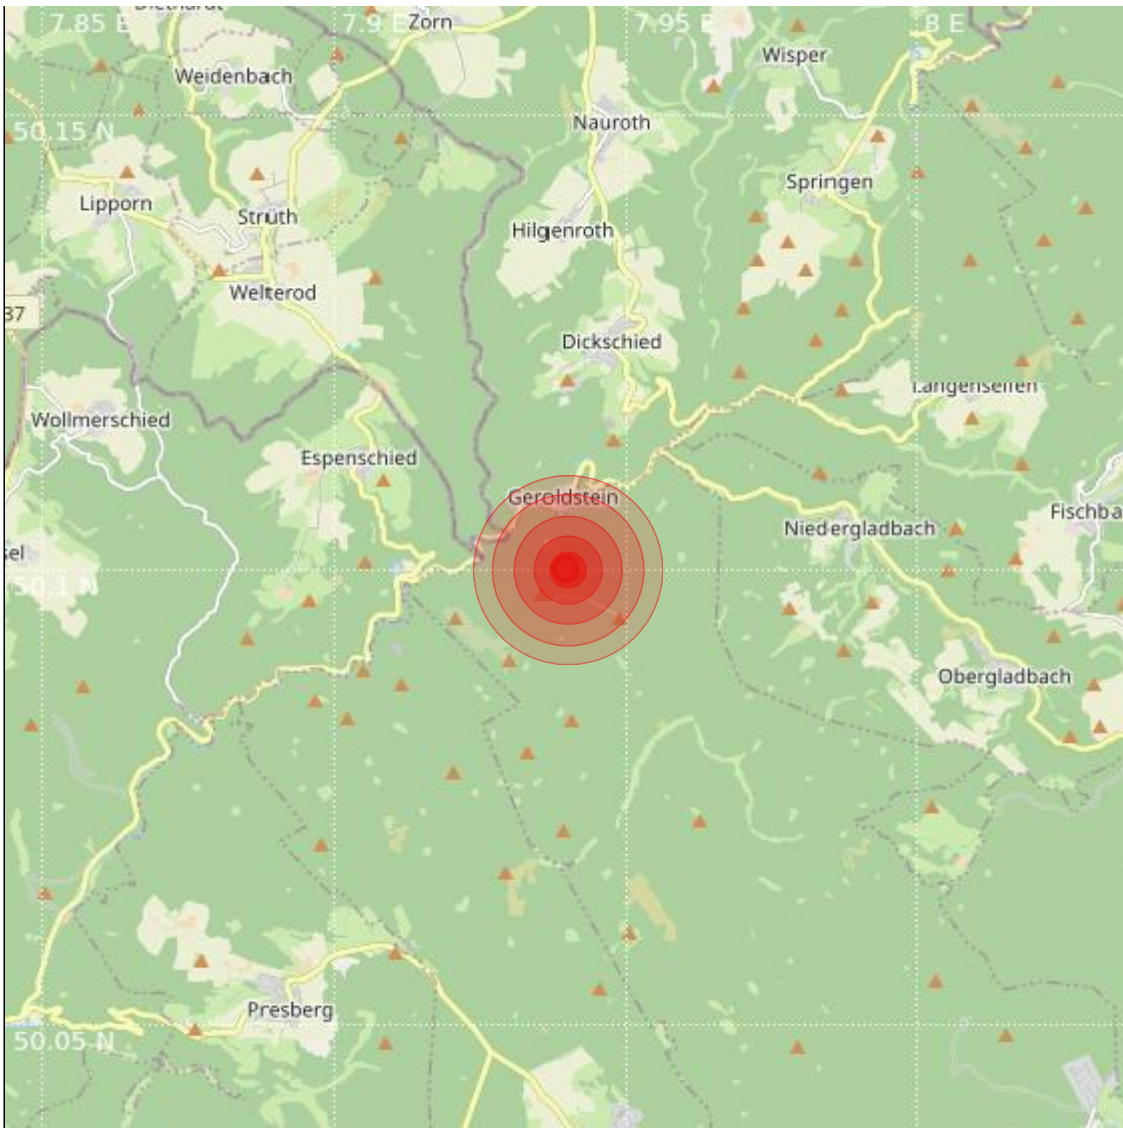

Datum:	19.03.2024	Uhrzeit:	00:34:08 Ortszeit (23:34:08.3 UTC)
Ort:	Bad Schwalbach		
Längengrad:	7.94	Breitengrad:	50.10
Tiefe:	11 km		
Magnitude:	-0.2		
Lokalisierung:	manuell		

Geodaten von OpenStreetMap (www.openstreetmap.org), Lizenz ODBL, Karten Lizenz CC-BY-SA 2.0