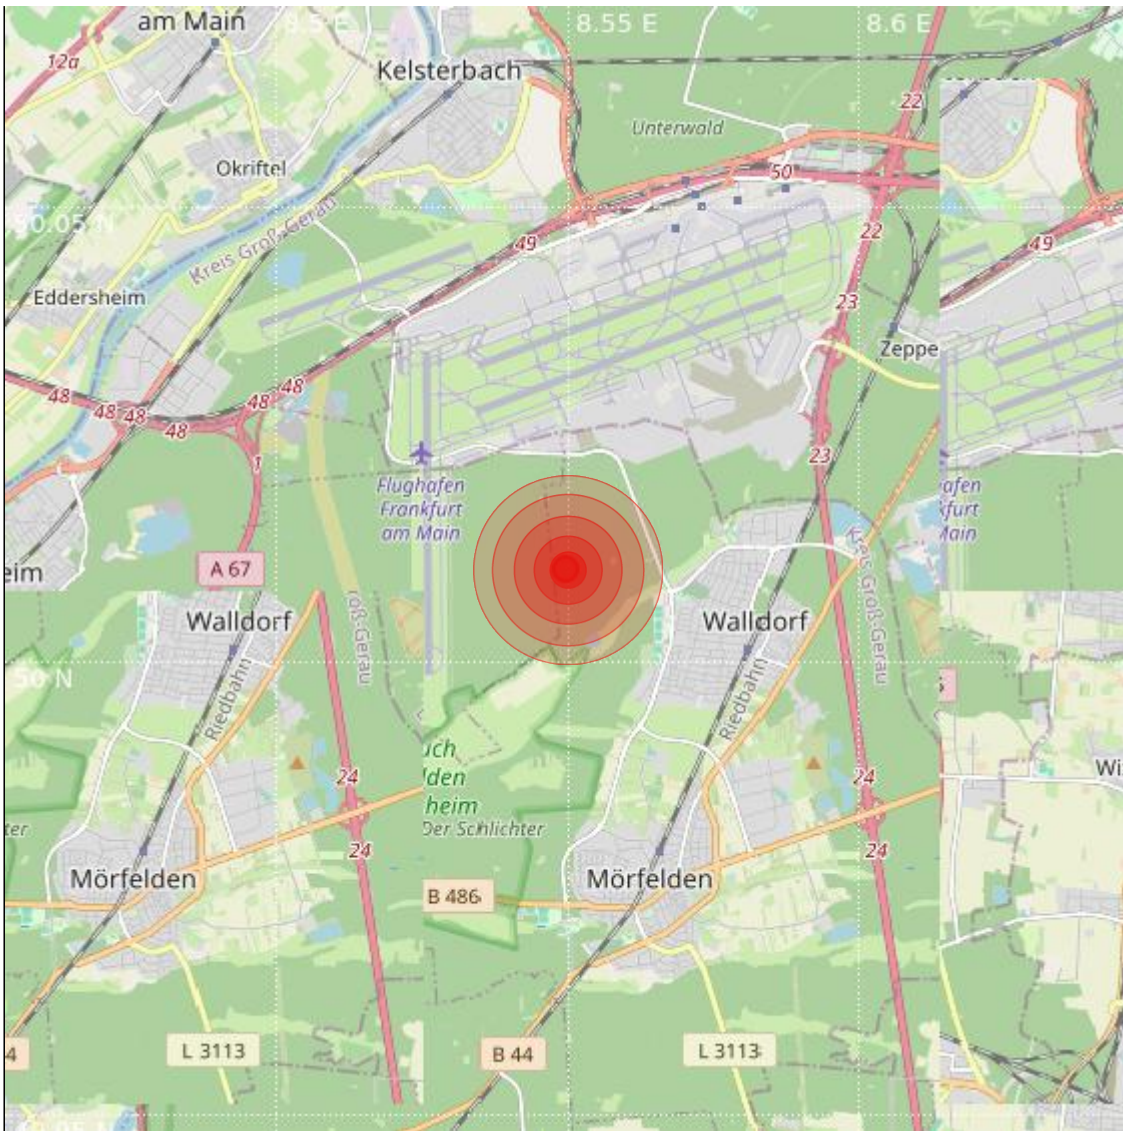

Datum:	19.03.2024	Uhrzeit:	01:44:04 Ortszeit (00:44:04.9 UTC)
Ort:	Mörfelden-Walldorf		
Längengrad:	8.55	Breitengrad:	50.01
Tiefe:	15 km		
Magnitude:	1.1		
Lokalisierung:	manuell		

Geodaten von OpenStreetMap (www.openstreetmap.org), Lizenz ODBL, Karten Lizenz CC-BY-SA 2.0