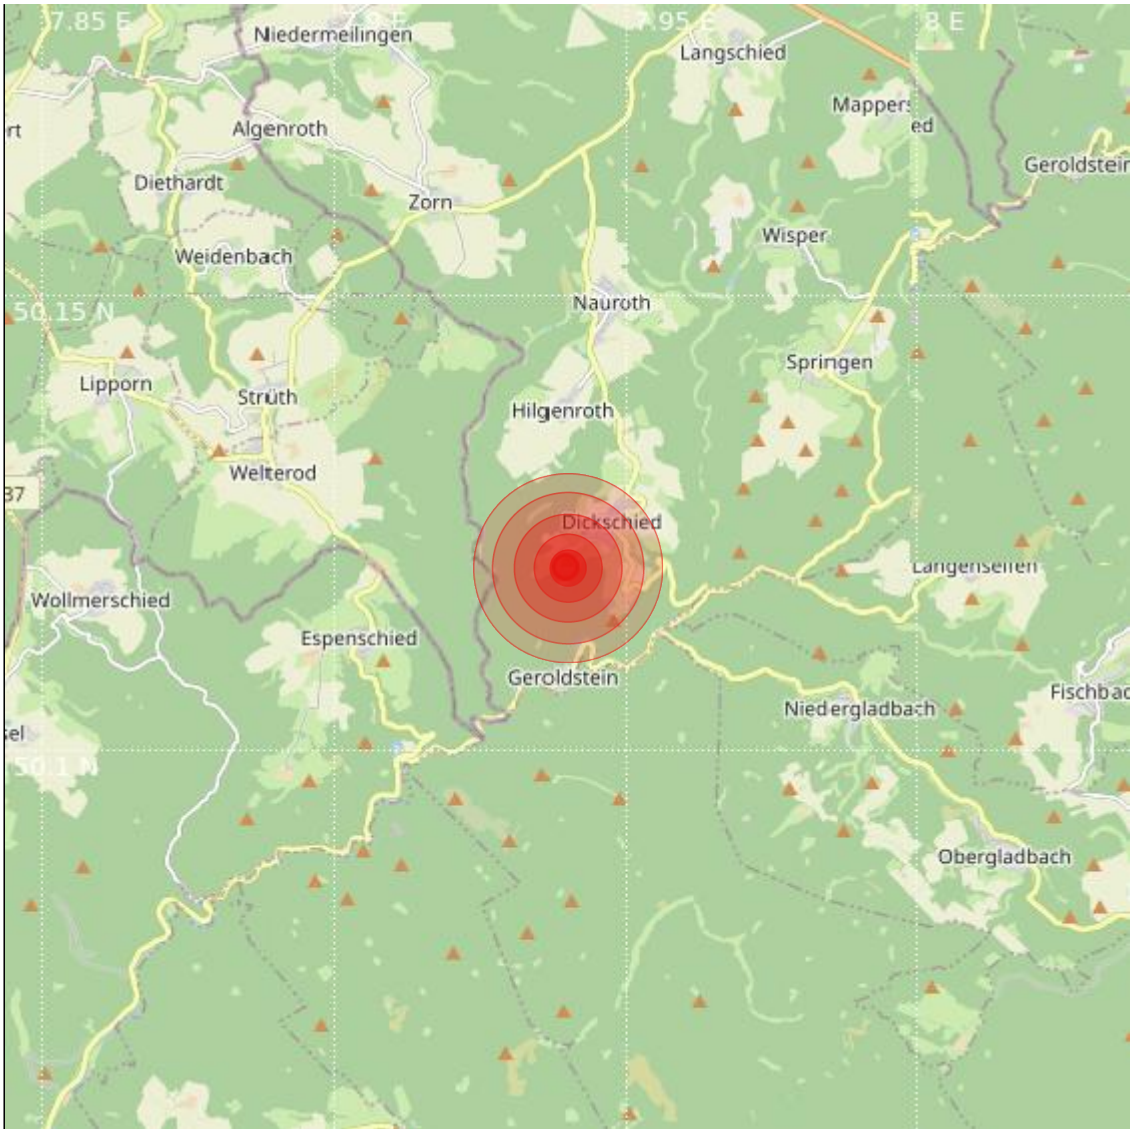

Datum:	21.03.2024	Uhrzeit:	04:11:13 Ortszeit (03:11:13.6 UTC)
Ort:	Bad Schwalbach		
Längengrad:	7.94	Breitengrad:	50.12
Tiefe:	13 km		
Magnitude:	0.2		
Lokalisierung:	manuell		

Geodaten von OpenStreetMap (www.openstreetmap.org), Lizenz ODBL, Karten Lizenz CC-BY-SA 2.0