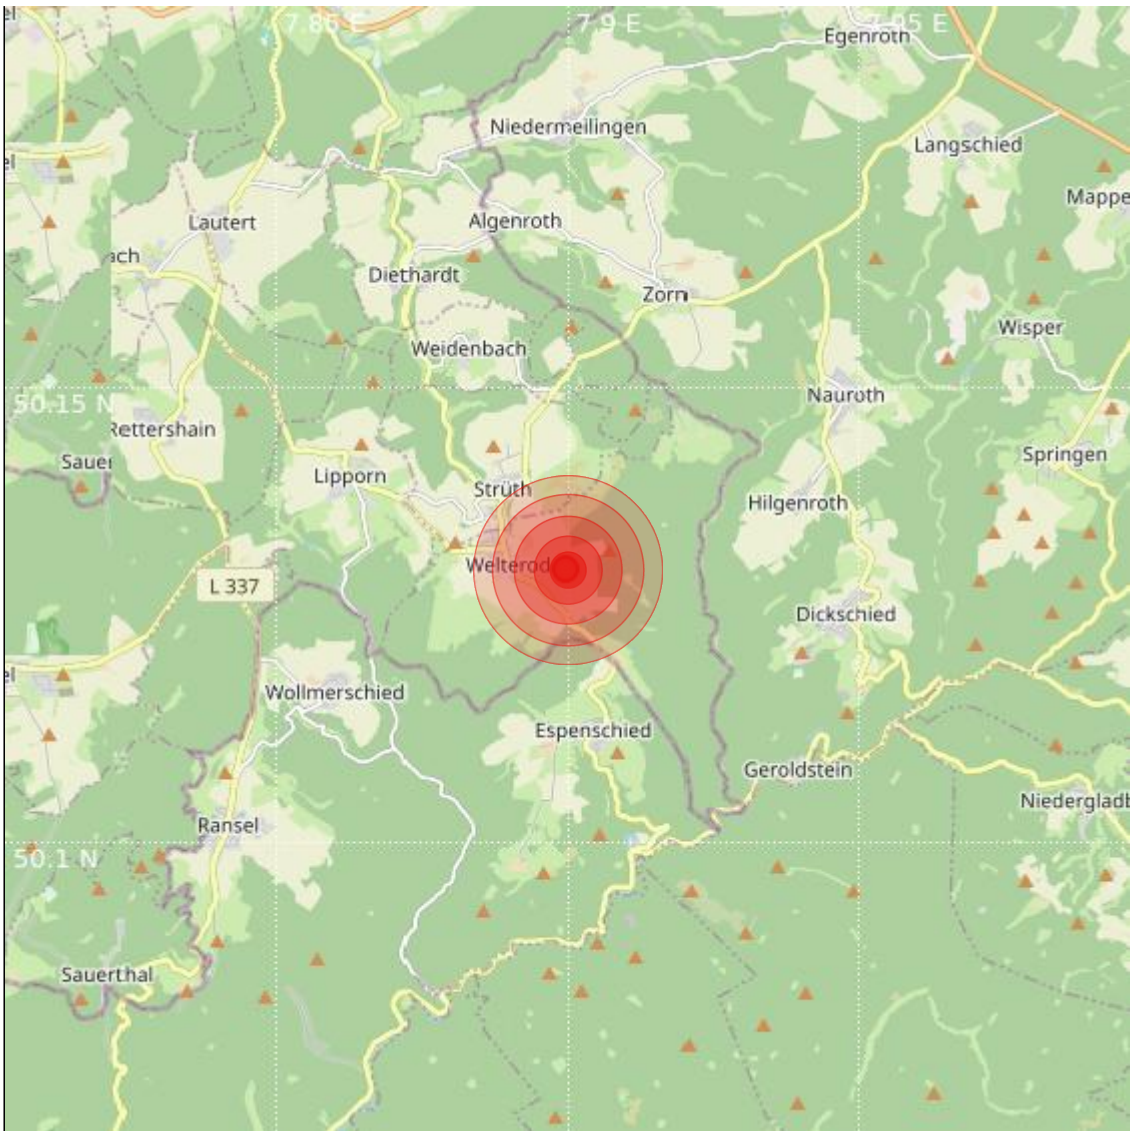

Datum:	21.03.2024	Uhrzeit:	18:56:23 Ortszeit (17:56:23.8 UTC)
Ort:	Bad Schwalbach		
Längengrad:	7.90	Breitengrad:	50.13
Tiefe:	12 km		
Magnitude:	0.5		
Lokalisierung:	manuell		

Geodaten von OpenStreetMap (www.openstreetmap.org), Lizenz ODBL, Karten Lizenz CC-BY-SA 2.0