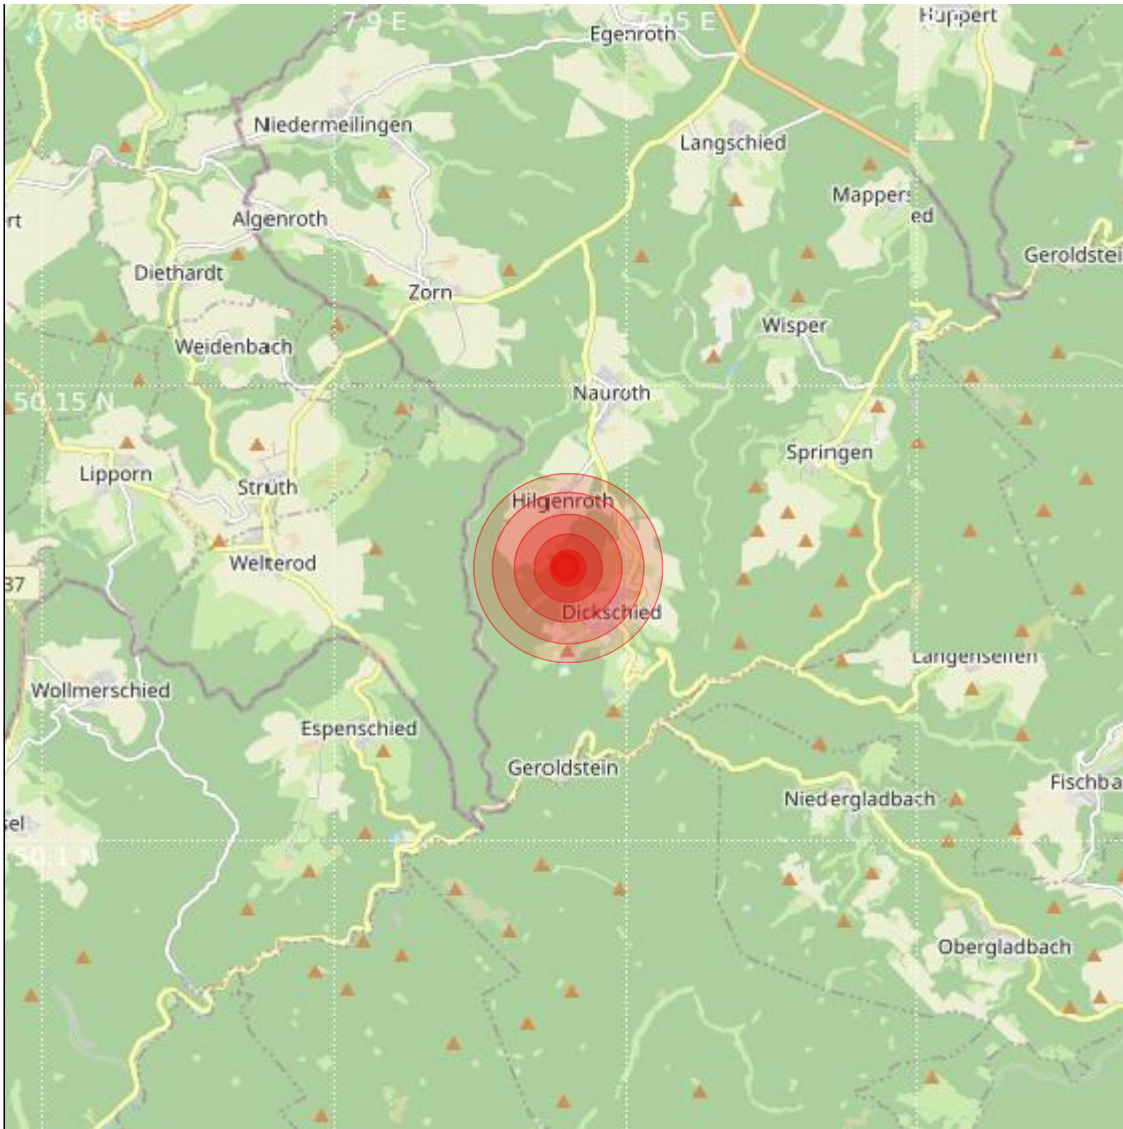

Datum:	21.03.2024	Uhrzeit:	18:57:00 Ortszeit (17:57:00.9 UTC)
Ort:	Bad Schwalbach		
Längengrad:	7.94	Breitengrad:	50.13
Tiefe:	11 km		
Magnitude:	-0.2		
Lokalisierung:	manuell		

Geodaten von OpenStreetMap (www.openstreetmap.org), Lizenz ODBL, Karten Lizenz CC-BY-SA 2.0