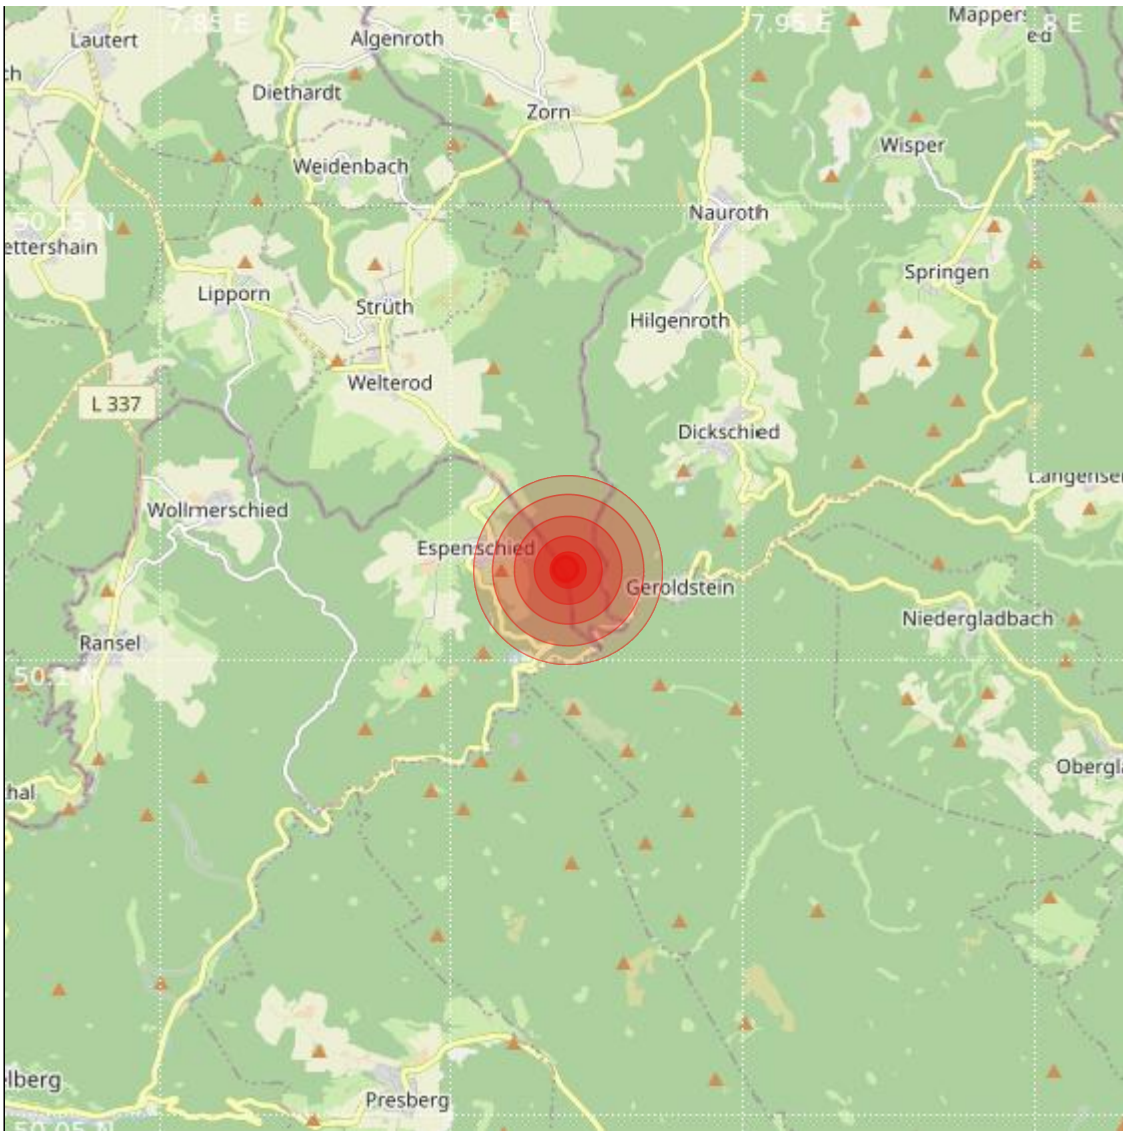

Datum:	21.03.2024	Uhrzeit:	18:58:13 Ortszeit (17:58:13.3 UTC)
Ort:	Bad Schwalbach		
Längengrad:	7.92	Breitengrad:	50.11
Tiefe:	10 km		
Magnitude:	0.0		
Lokalisierung:	manuell		

Geodaten von OpenStreetMap (www.openstreetmap.org), Lizenz ODBL, Karten Lizenz CC-BY-SA 2.0