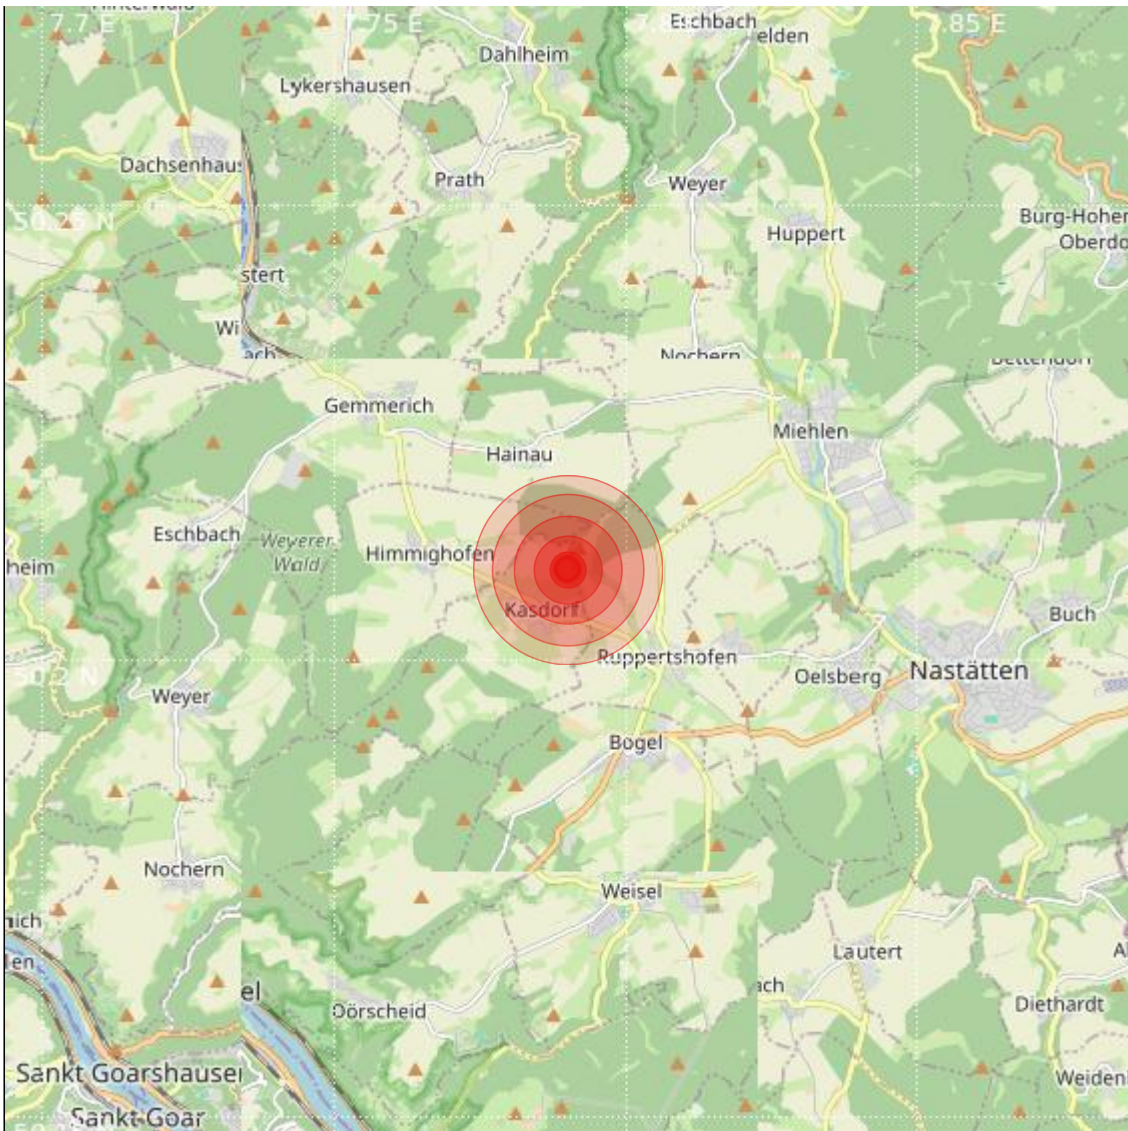

Datum:	24.03.2024	Uhrzeit:	02:06:56 Ortszeit (01:06:56.6 UTC)
Ort:	Nassau		
Längengrad:	7.79	Breitengrad:	50.21
Tiefe:	8 km		
Magnitude:	1.1		
Lokalisierung:	manuell		

Geodaten von OpenStreetMap (www.openstreetmap.org), Lizenz ODBL, Karten Lizenz CC-BY-SA 2.0