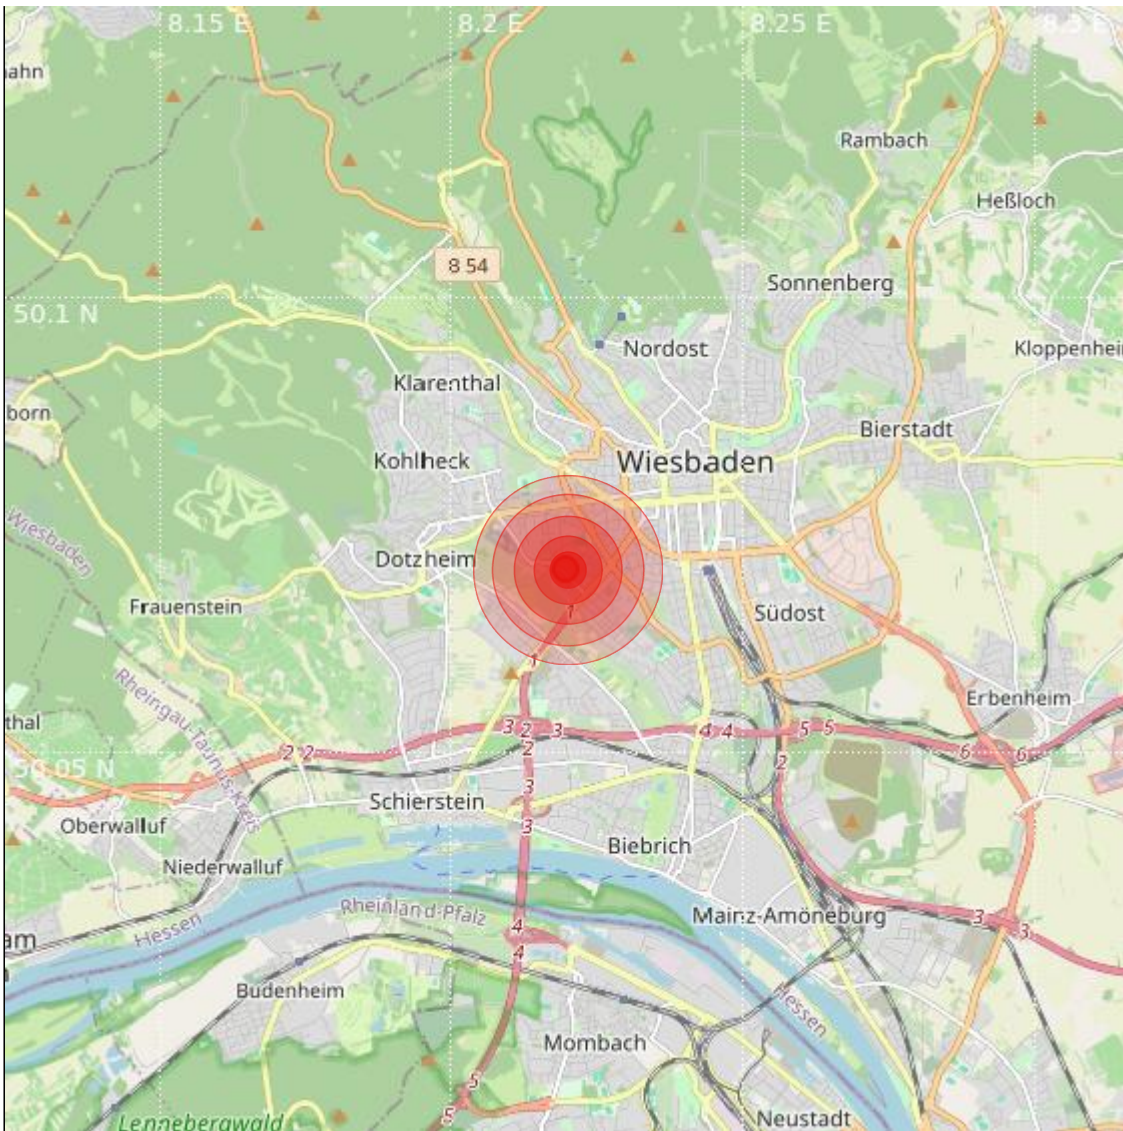

<b>Datum:</b>	13.04.2024	<b>Uhrzeit:</b>	15:06:27 Ortszeit (13:06:27.4 UTC)
<b>Ort:</b>	Dotzheim		
<b>Längengrad:</b>	8.22	<b>Breitengrad:</b>	50.07
<b>Tiefe:</b>	5 km		
<b>Magnitude:</b>	0.8		
<b>Lokalisierung:</b>	manuell		