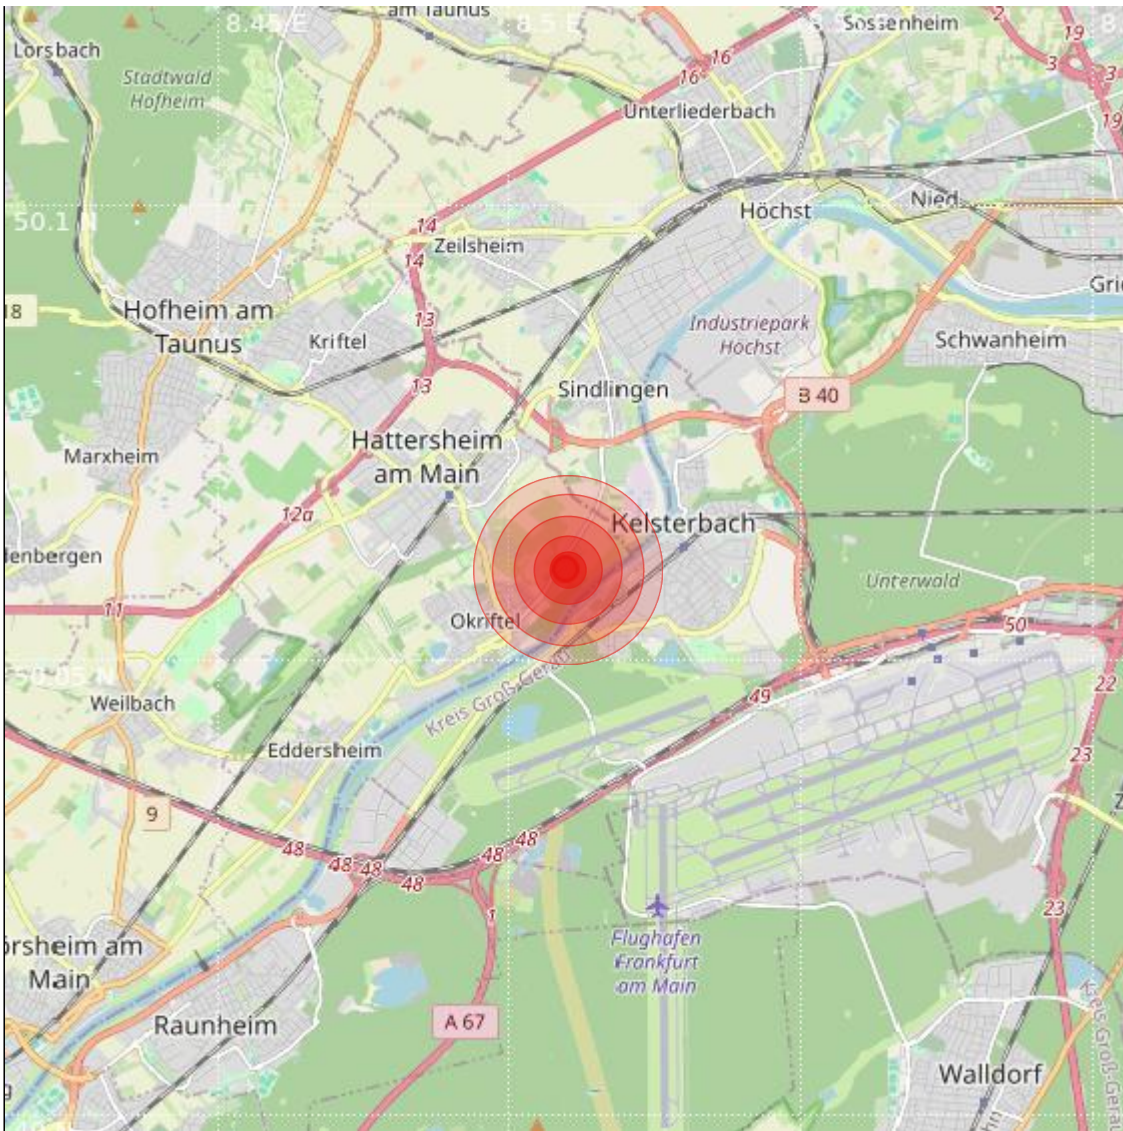

Datum:	18.05.2024	Uhrzeit:	02:50:16 Ortszeit (00:50:16.6 UTC)
Ort:	Kelsterbach		
Längengrad:	8.51	Breitengrad:	50.06
Tiefe:	12 km		
Magnitude:	0.9		
Lokalisierung:	manuell		

Geodaten von OpenStreetMap (www.openstreetmap.org), Lizenz ODBL, Karten Lizenz CC-BY-SA 2.0