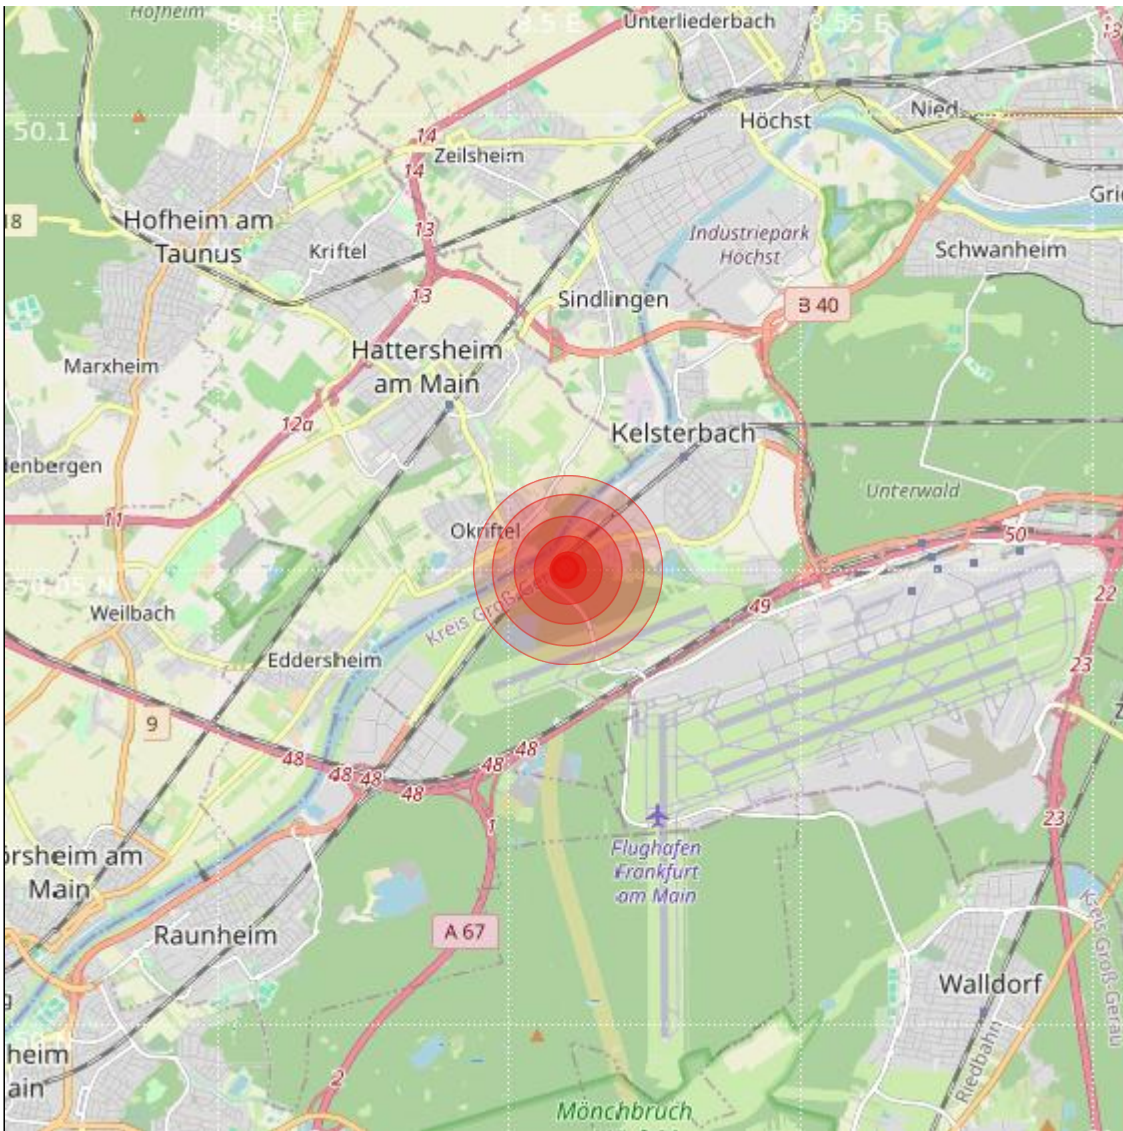

Datum:	18.05.2024	Uhrzeit:	02:52:25 Ortszeit (00:52:25.7 UTC)
Ort:	Kelsterbach		
Längengrad:	8.51	Breitengrad:	50.05
Tiefe:	9 km		
Magnitude:	0.4		
Lokalisierung:	manuell		

Geodaten von OpenStreetMap (www.openstreetmap.org), Lizenz ODBL, Karten Lizenz CC-BY-SA 2.0