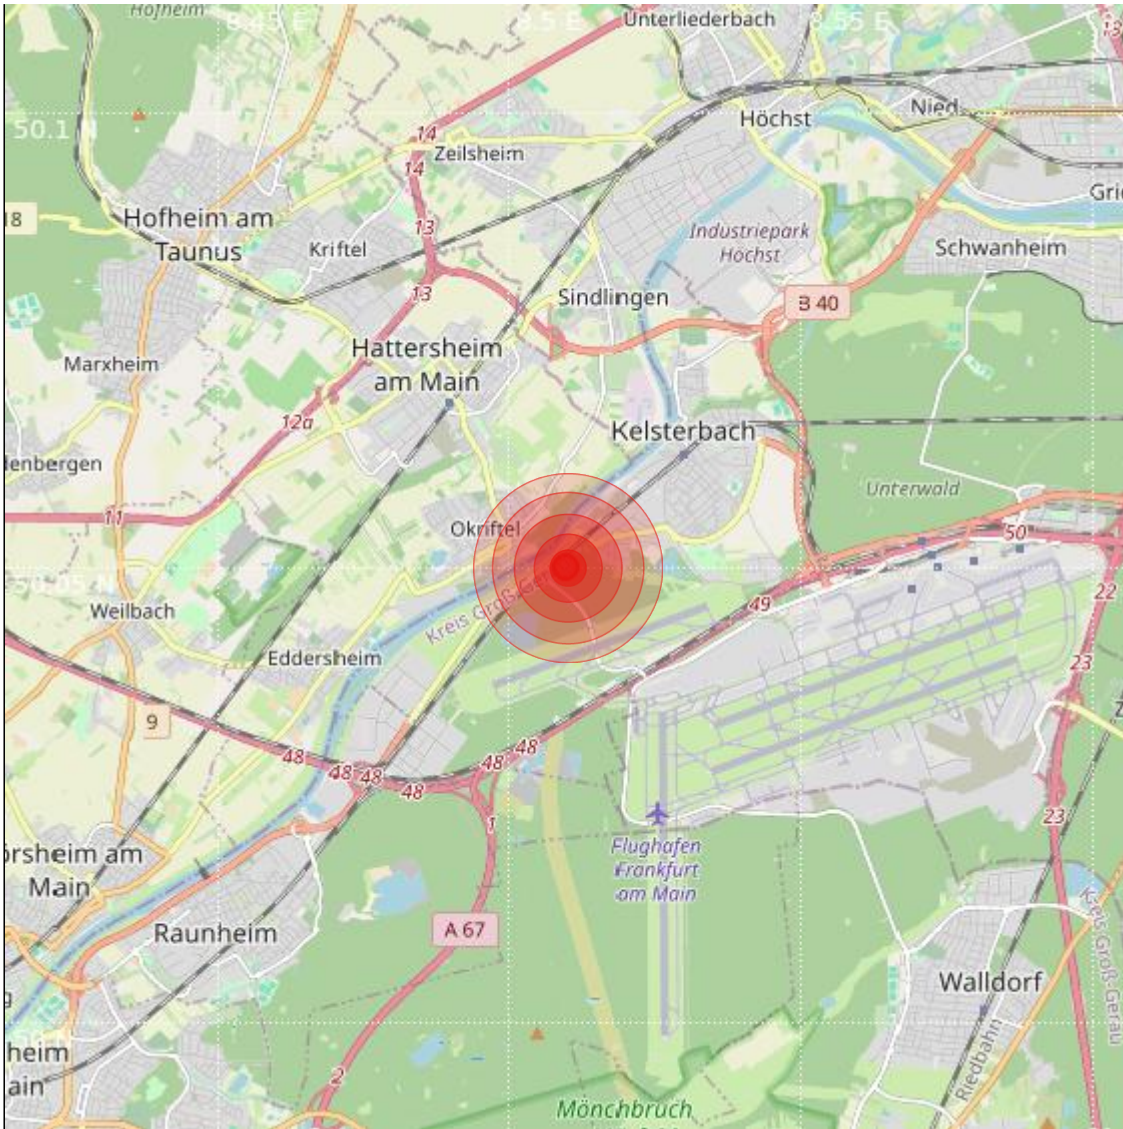

<b>Datum:</b>	18.05.2024	<b>Uhrzeit:</b>	02:53:35 Ortszeit (00:53:35.1 UTC)
<b>Ort:</b>	Kelsterbach		
<b>Längengrad:</b>	8.51	<b>Breitengrad:</b>	50.05
<b>Tiefe:</b>	13 km		
<b>Magnitude:</b>	1.0		
<b>Lokalisierung:</b>	manuell		