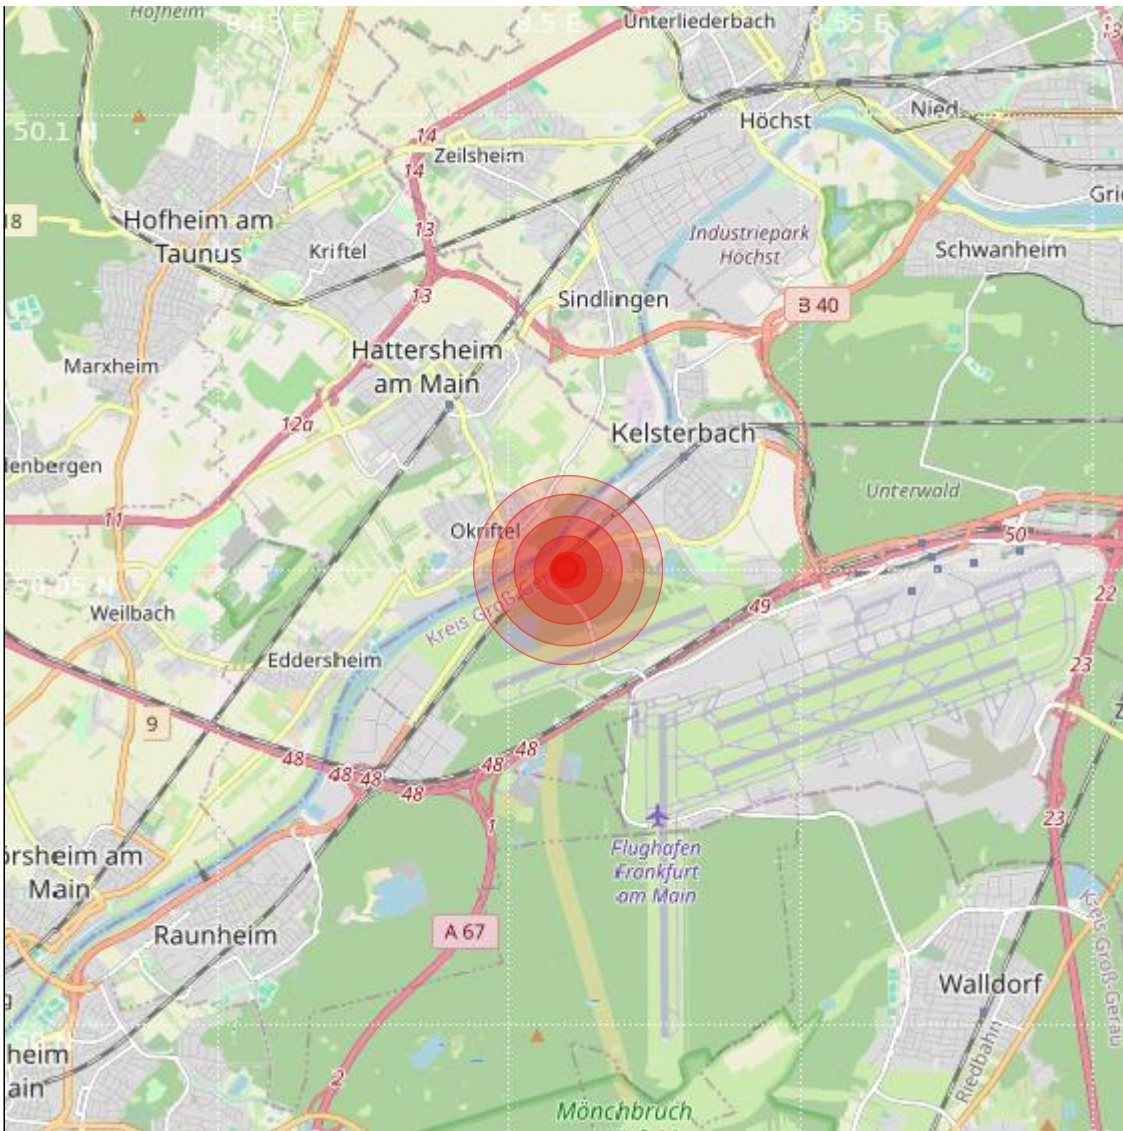

<b>Datum:</b>	18.05.2024	<b>Uhrzeit:</b>	02:56:34 Ortszeit (00:56:34.8 UTC)
<b>Ort:</b>	Kelsterbach		
<b>Längengrad:</b>	8.51	<b>Breitengrad:</b>	50.05
<b>Tiefe:</b>	13 km		
<b>Magnitude:</b>	1.2		
<b>Lokalisierung:</b>	manuell		