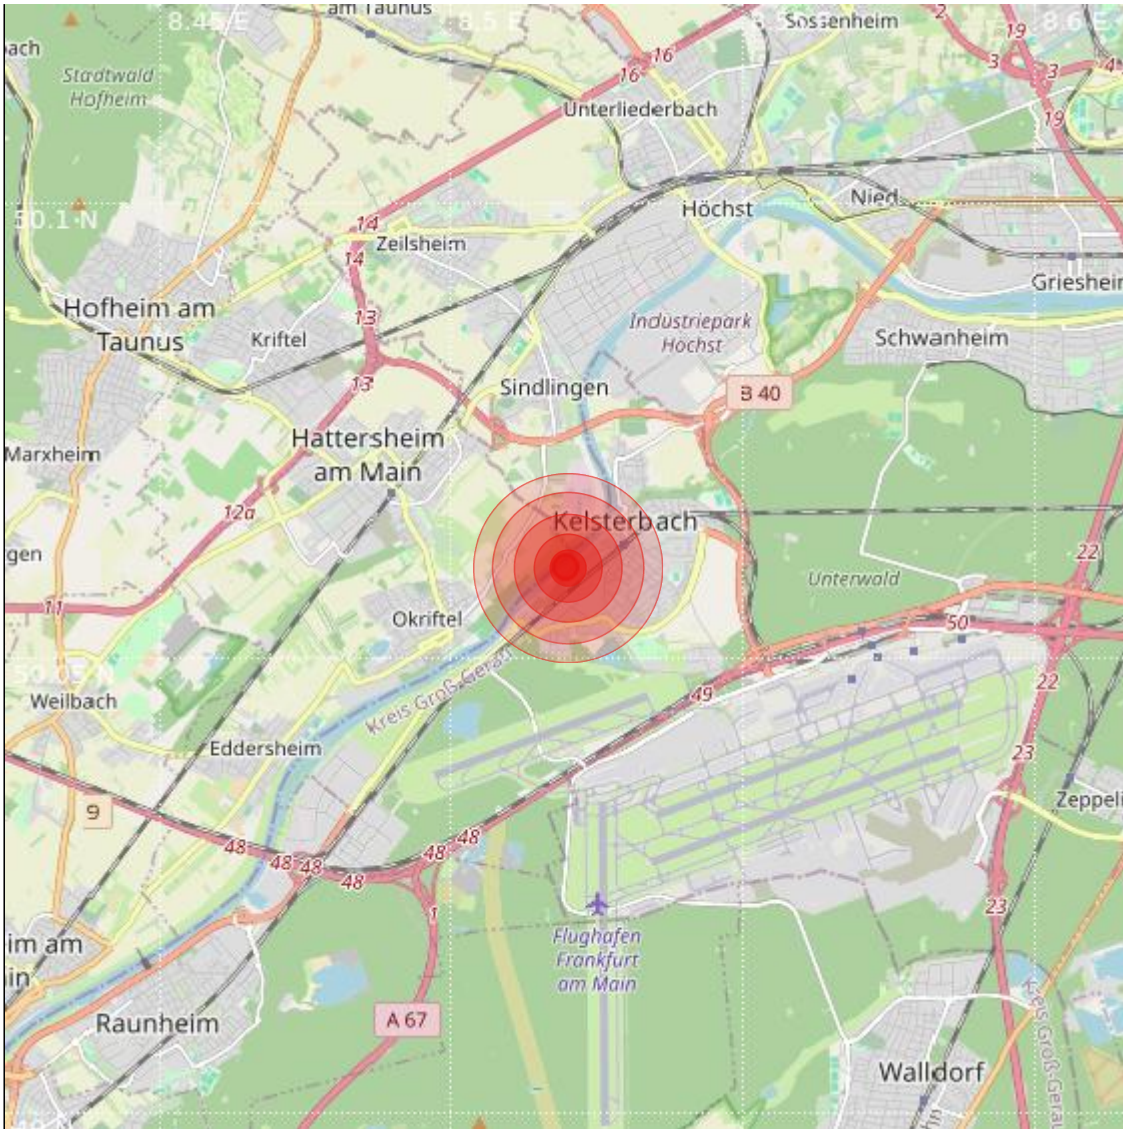

Datum:	18.05.2024	Uhrzeit:	02:59:21 Ortszeit (00:59:21.3 UTC)
Ort:	Kelsterbach		
Längengrad:	8.52	Breitengrad:	50.06
Tiefe:	14 km		
Magnitude:	1.7		
Lokalisierung:	manuell		

Geodaten von OpenStreetMap (www.openstreetmap.org), Lizenz ODBL, Karten Lizenz CC-BY-SA 2.0