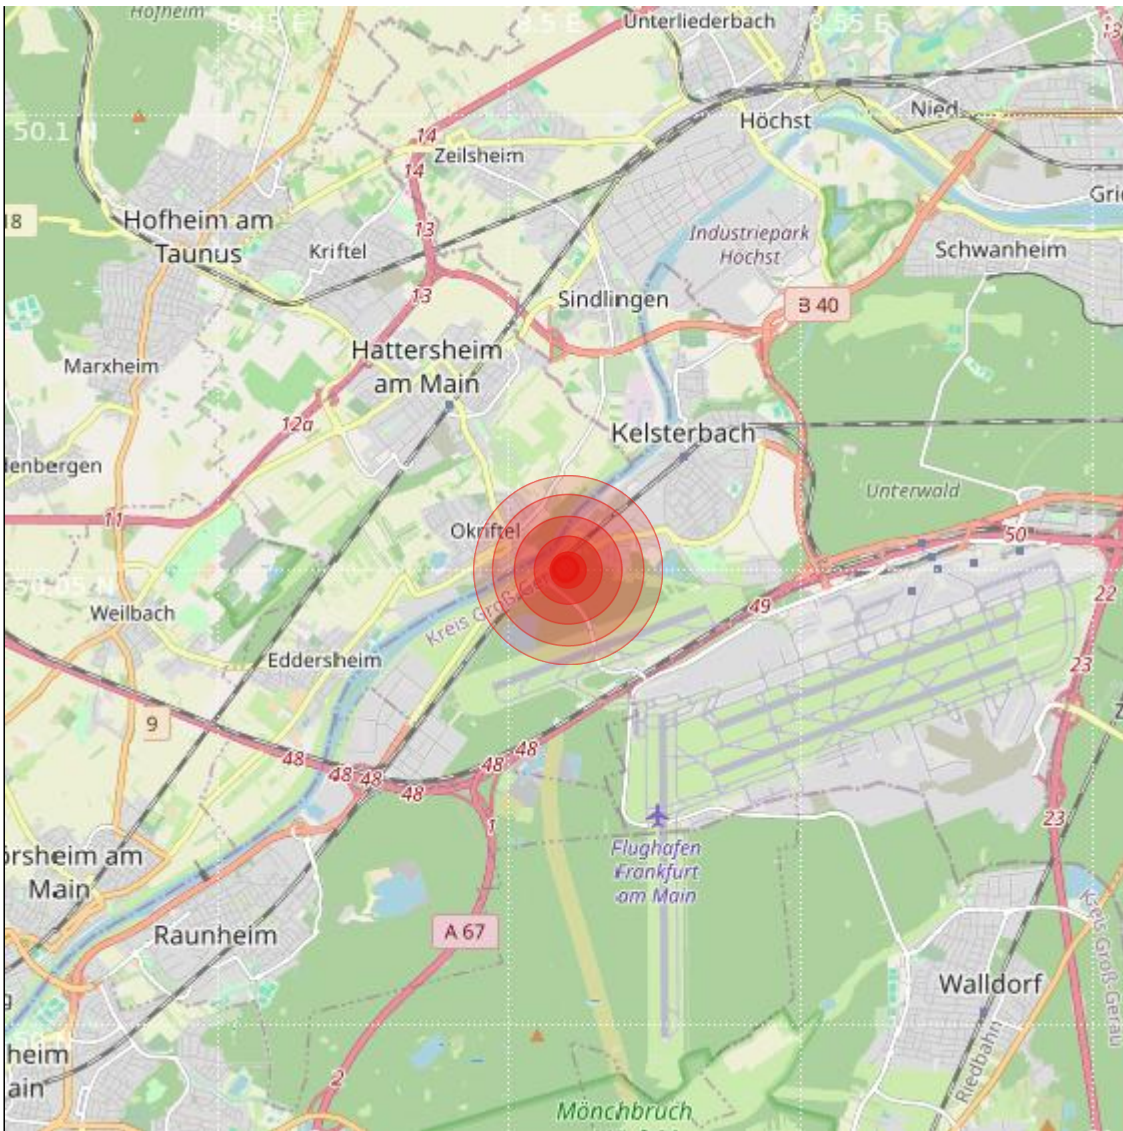

<b>Datum:</b>	18.05.2024	<b>Uhrzeit:</b>	04:54:34 Ortszeit (02:54:34.4 UTC)
<b>Ort:</b>	Kelsterbach		
<b>Längengrad:</b>	8.51	<b>Breitengrad:</b>	50.05
<b>Tiefe:</b>	9 km		
<b>Magnitude:</b>	0.8		
<b>Lokalisierung:</b>	manuell		