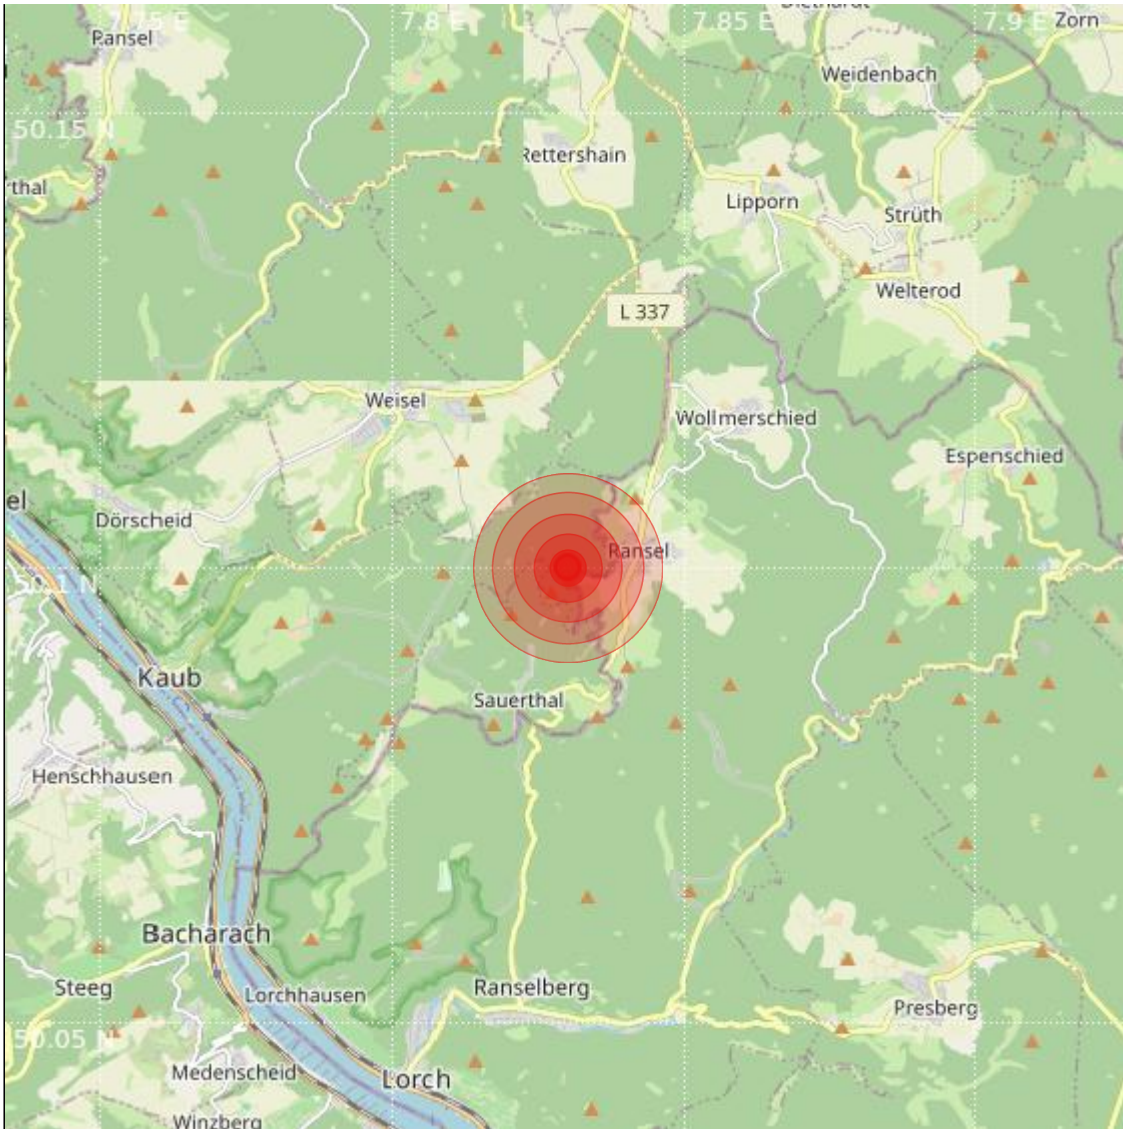

Datum:	30.05.2024	Uhrzeit:	17:22:22 Ortszeit (15:22:22.4 UTC)
Ort:	Rüdesheim am Rhein		
Längengrad:	7.83	Breitengrad:	50.10
Tiefe:	7 km		
Magnitude:	0.5		
Lokalisierung:	manuell		

Geodaten von OpenStreetMap (www.openstreetmap.org), Lizenz ODBL, Karten Lizenz CC-BY-SA 2.0