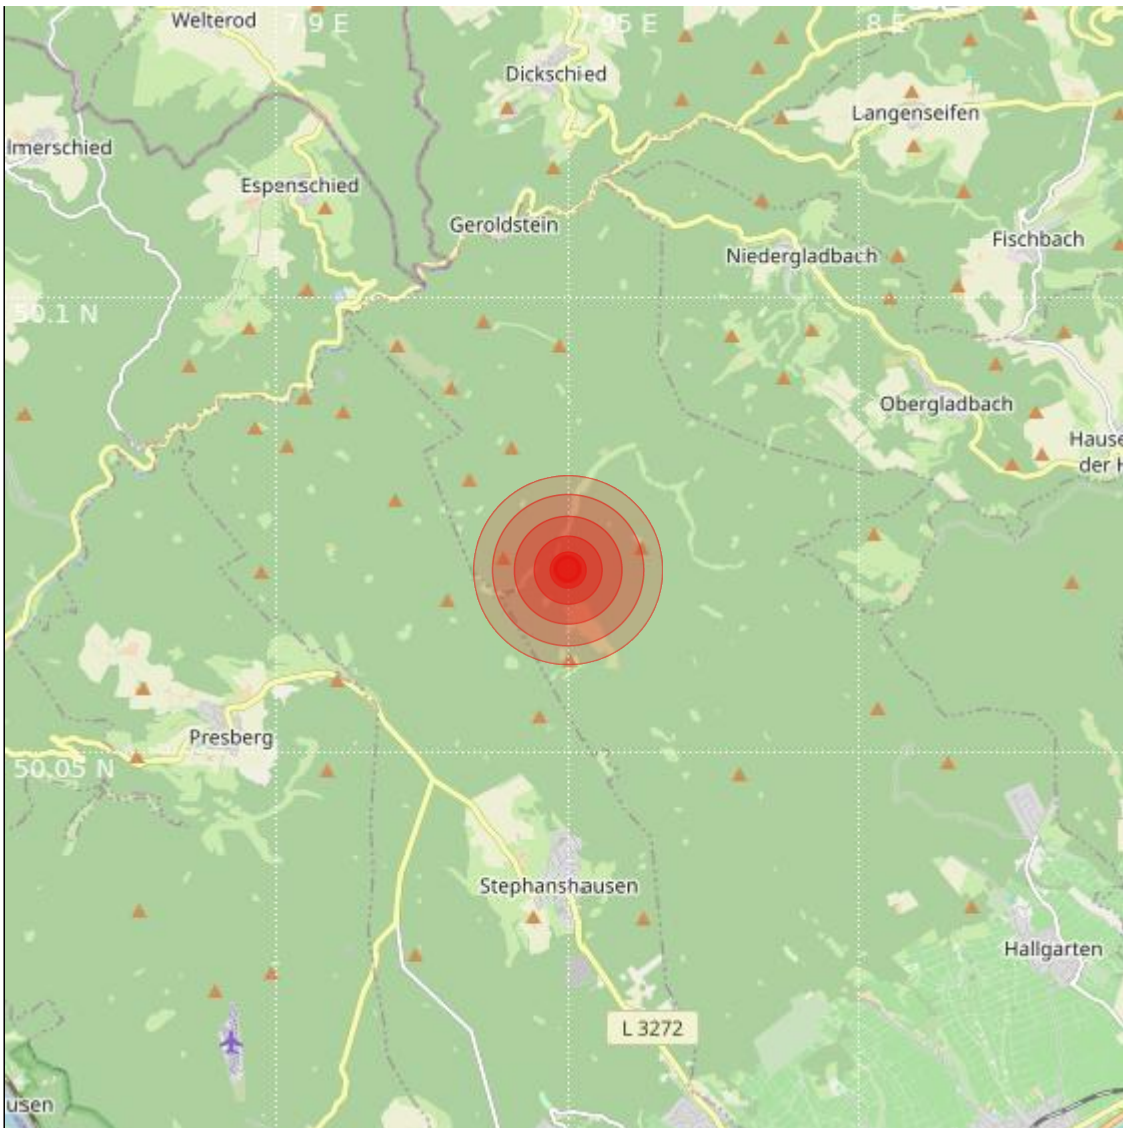

Datum:	01.07.2024	Uhrzeit:	12:13:46 Ortszeit (10:13:46.3 UTC)
Ort:	Geisenheim		
Längengrad:	7.95	Breitengrad:	50.07
Tiefe:	3 km		
Magnitude:	1.5		
Lokalisierung:	automatisch		

Geodaten von OpenStreetMap (www.openstreetmap.org), Lizenz ODBL, Karten Lizenz CC-BY-SA 2.0