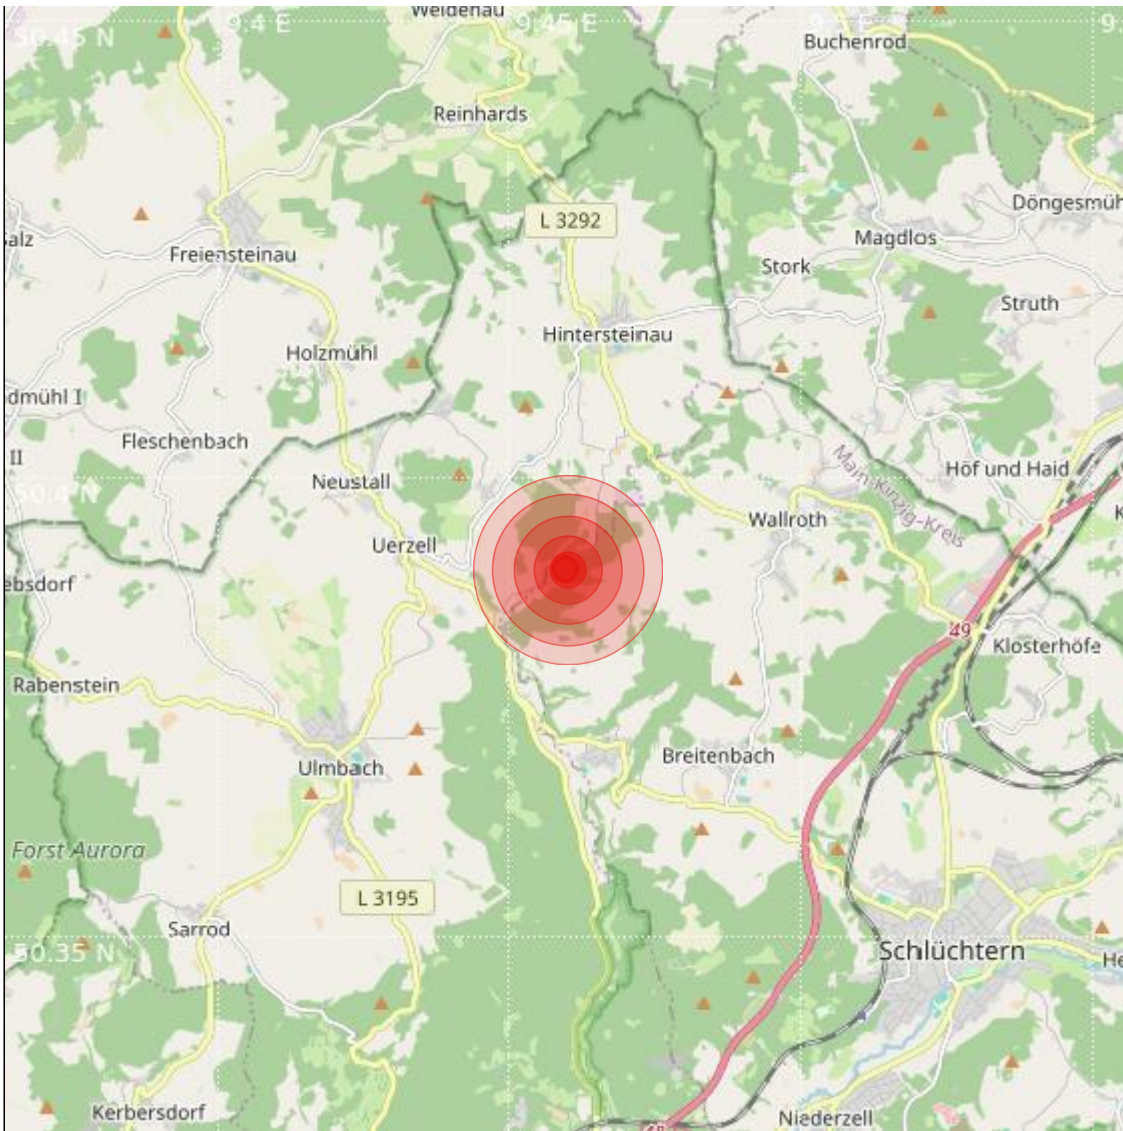

Datum:	01.07.2024	Uhrzeit:	19:22:33 Ortszeit (17:22:33.2 UTC)
Ort:	Schlüchtern		
Längengrad:	9.46	Breitengrad:	50.39
Tiefe:	9 km		
Magnitude:	1.6		
Lokalisierung:	automatisch		

Geodaten von OpenStreetMap (www.openstreetmap.org), Lizenz ODBL, Karten Lizenz CC-BY-SA 2.0