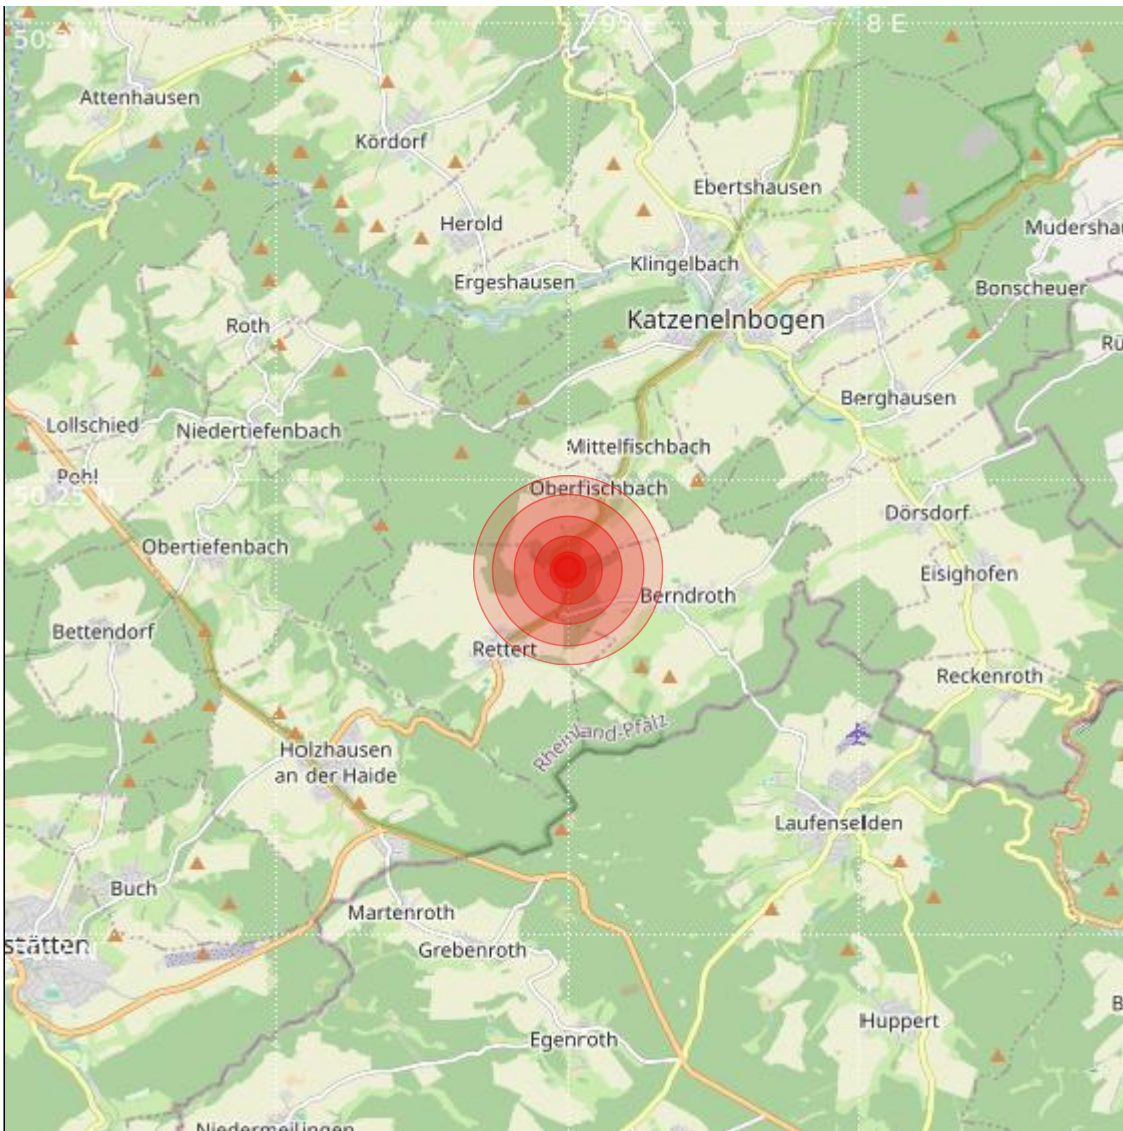

<b>Datum:</b>	14.07.2024	<b>Uhrzeit:</b>	23:44:57 Ortszeit (21:44:57.2 UTC)
<b>Ort:</b>	Nassau		
<b>Längengrad:</b>	7.95	<b>Breitengrad:</b>	50.24
<b>Tiefe:</b>	13 km		
<b>Magnitude:</b>	0.7		
<b>Lokalisierung:</b>	manuell		