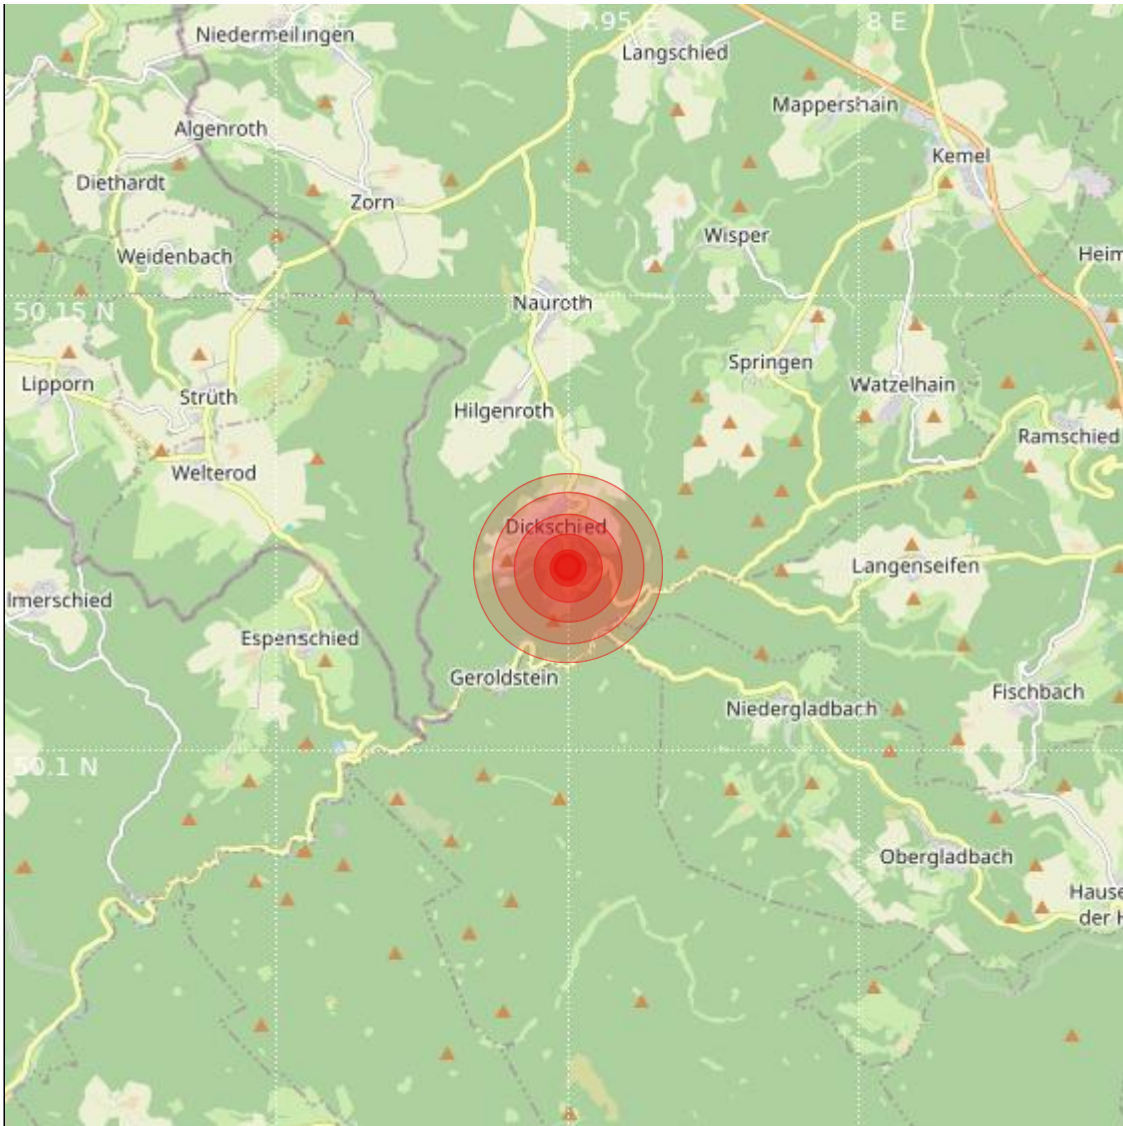

Datum:	21.07.2024	Uhrzeit:	00:55:23 Ortszeit (22:55:23.8 UTC)
Ort:	Bad Schwalbach		
Längengrad:	7.95	Breitengrad:	50.12
Tiefe:	15 km		
Magnitude:	0.3		
Lokalisierung:	manuell		

Geodaten von OpenStreetMap (www.openstreetmap.org), Lizenz ODBL, Karten Lizenz CC-BY-SA 2.0