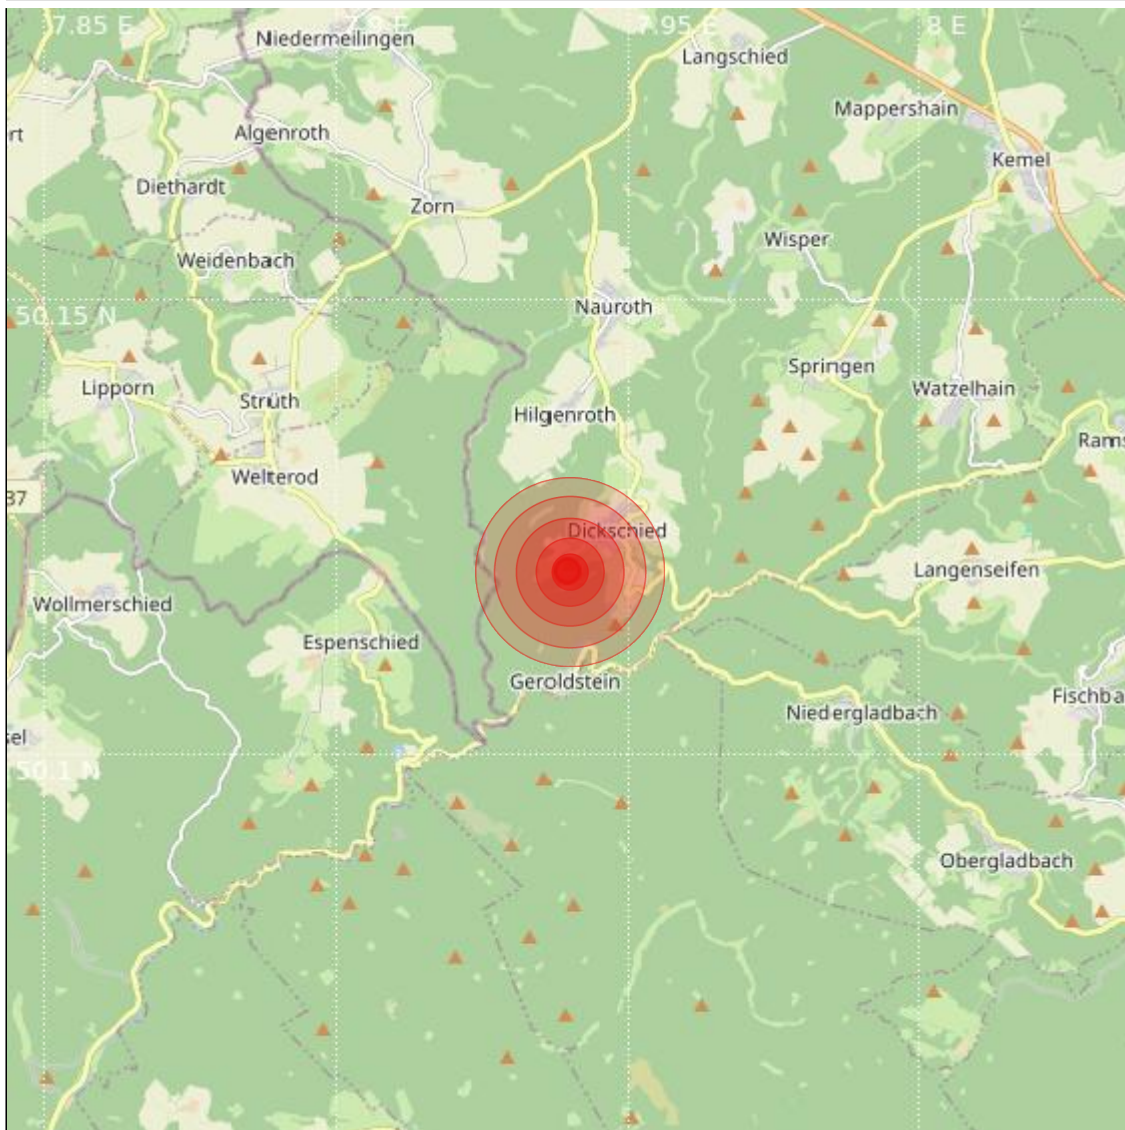

Datum:	31.07.2024	Uhrzeit:	02:14:13 Ortszeit (00:14:13.0 UTC)
Ort:			
Längengrad:	7.94	Breitengrad:	50.12
Tiefe:	10 km		
Magnitude:	-0.1		
Lokalisierung:	manuell		

Geodaten von OpenStreetMap (www.openstreetmap.org), Lizenz ODBL, Karten Lizenz CC-BY-SA 2.0