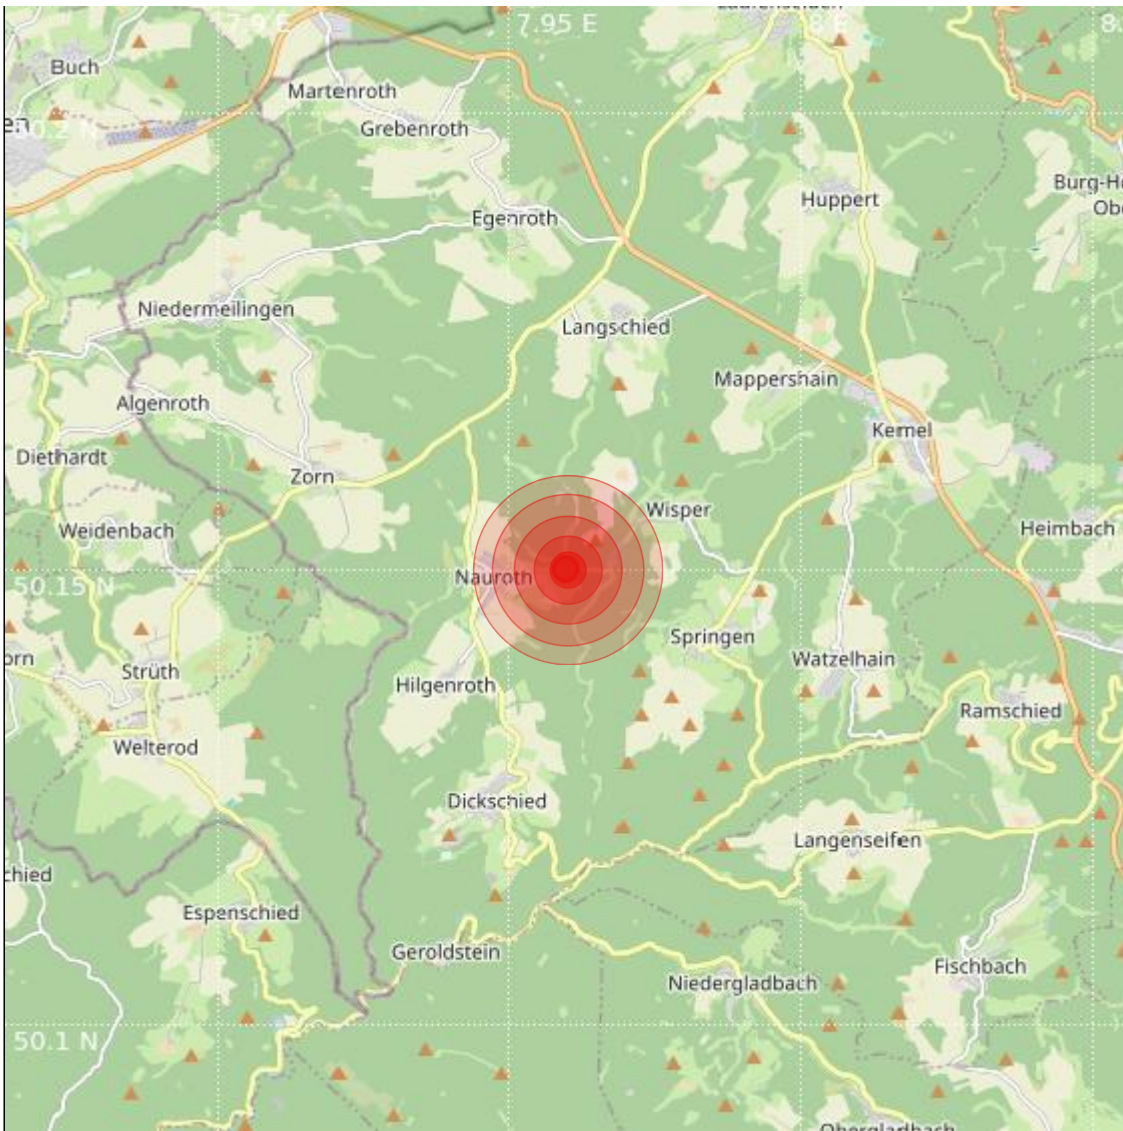

Datum:	05.08.2024	Uhrzeit:	19:05:01 Ortszeit (17:05:01.3 UTC)
Ort:	Bad Schwalbach		
Längengrad:	7.96	Breitengrad:	50.15
Tiefe:	11 km		
Magnitude:	-0.1		
Lokalisierung:	manuell		

Geodaten von OpenStreetMap (www.openstreetmap.org), Lizenz ODBL, Karten Lizenz CC-BY-SA 2.0