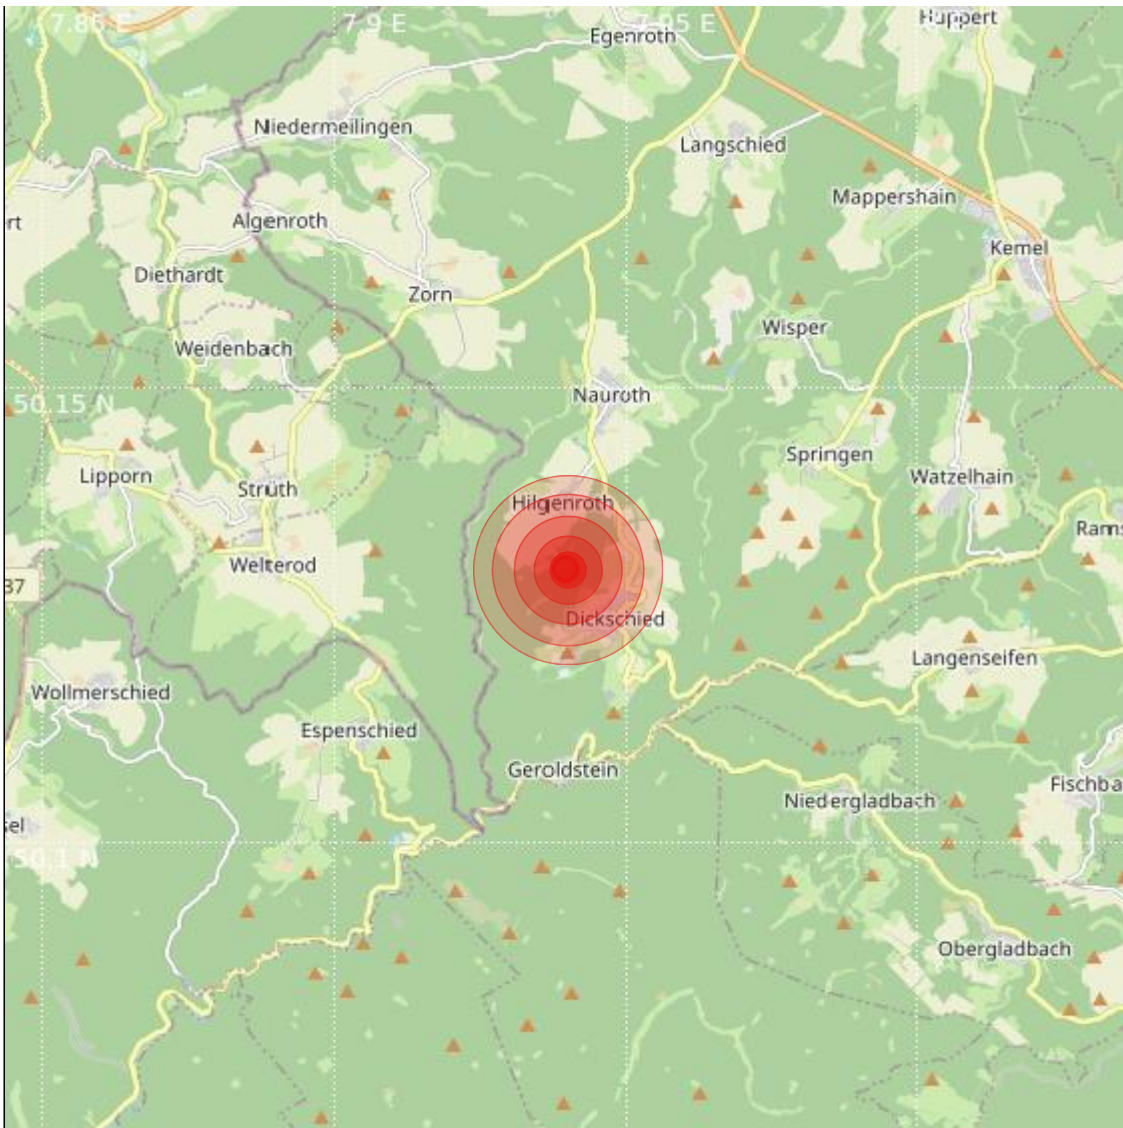

<b>Datum:</b>	05.08.2024	<b>Uhrzeit:</b>	23:58:44 Ortszeit (21:58:44.8 UTC)
<b>Ort:</b>	Bad Schwalbach		
<b>Längengrad:</b>	7.94	<b>Breitengrad:</b>	50.13
<b>Tiefe:</b>	11 km		
<b>Magnitude:</b>	0.0		
<b>Lokalisierung:</b>	manuell		