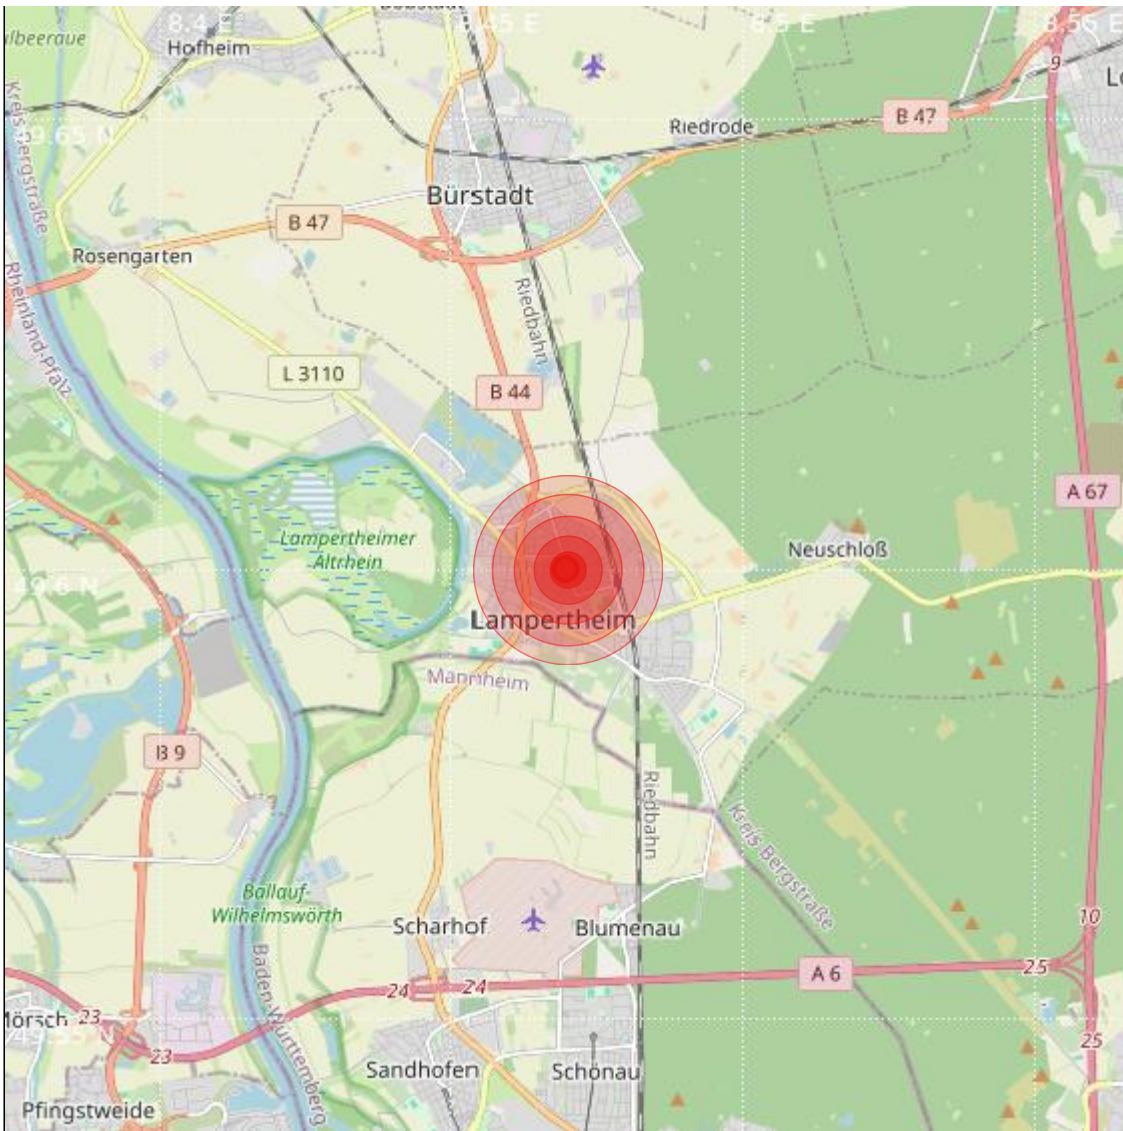

Datum:	14.08.2024	Uhrzeit:	23:31:13 Ortszeit (21:31:13.2 UTC)
Ort:	Lampertheim		
Längengrad:	8.47	Breitengrad:	49.60
Tiefe:	4 km		
Magnitude:	0.6		
Lokalisierung:	manuell		

Geodaten von OpenStreetMap (www.openstreetmap.org), Lizenz ODBL, Karten Lizenz CC-BY-SA 2.0