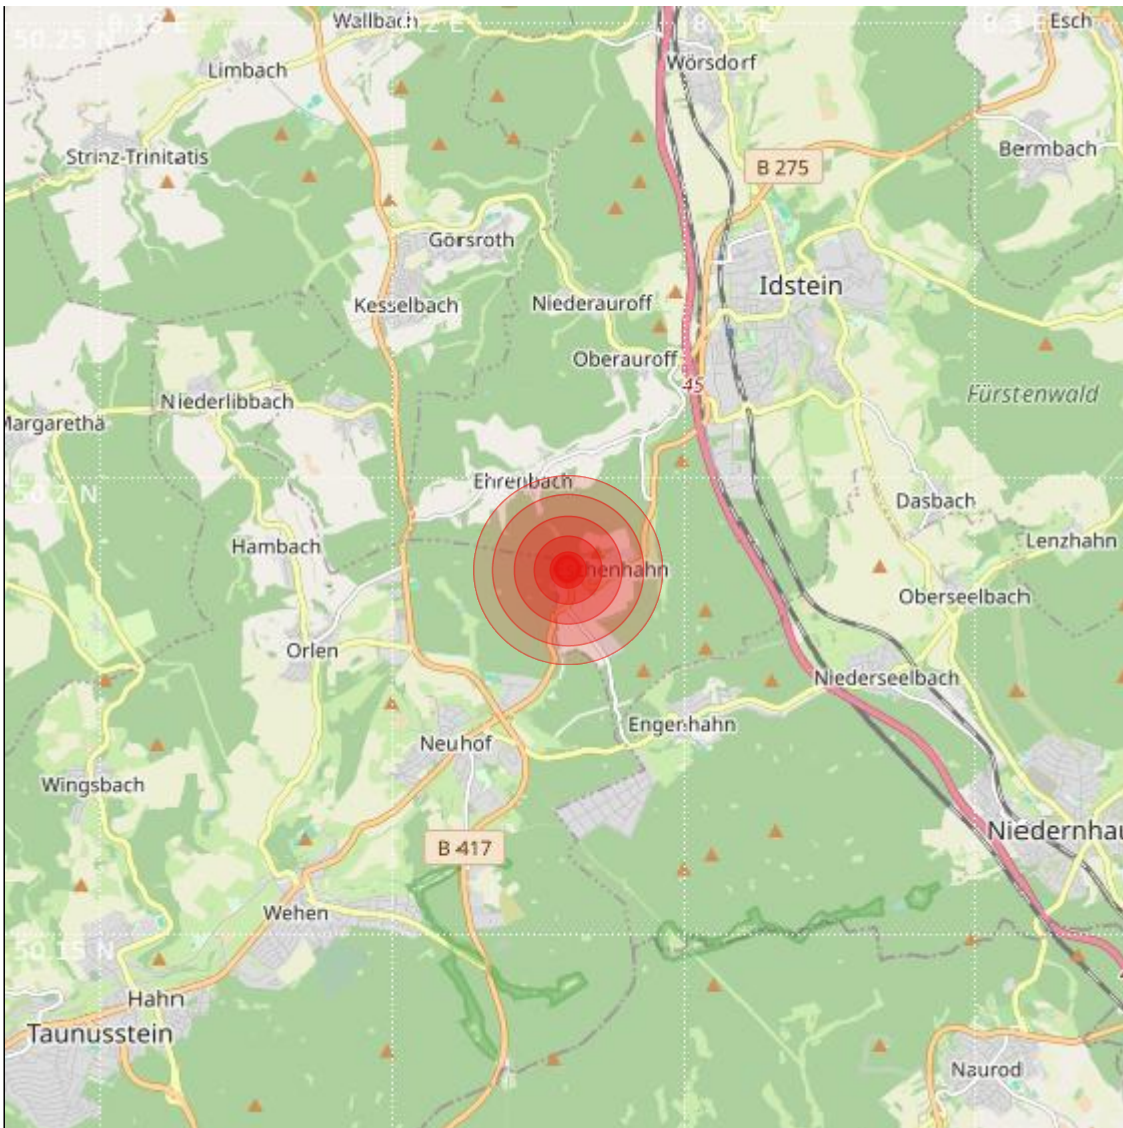

<b>Datum:</b>	17.08.2024	<b>Uhrzeit:</b>	02:38:39 Ortszeit (00:38:39.1 UTC)
<b>Ort:</b>	Idstein		
<b>Längengrad:</b>	8.23	<b>Breitengrad:</b>	50.19
<b>Tiefe:</b>	10 km		
<b>Magnitude:</b>	1.5		
<b>Lokalisierung:</b>	manuell		