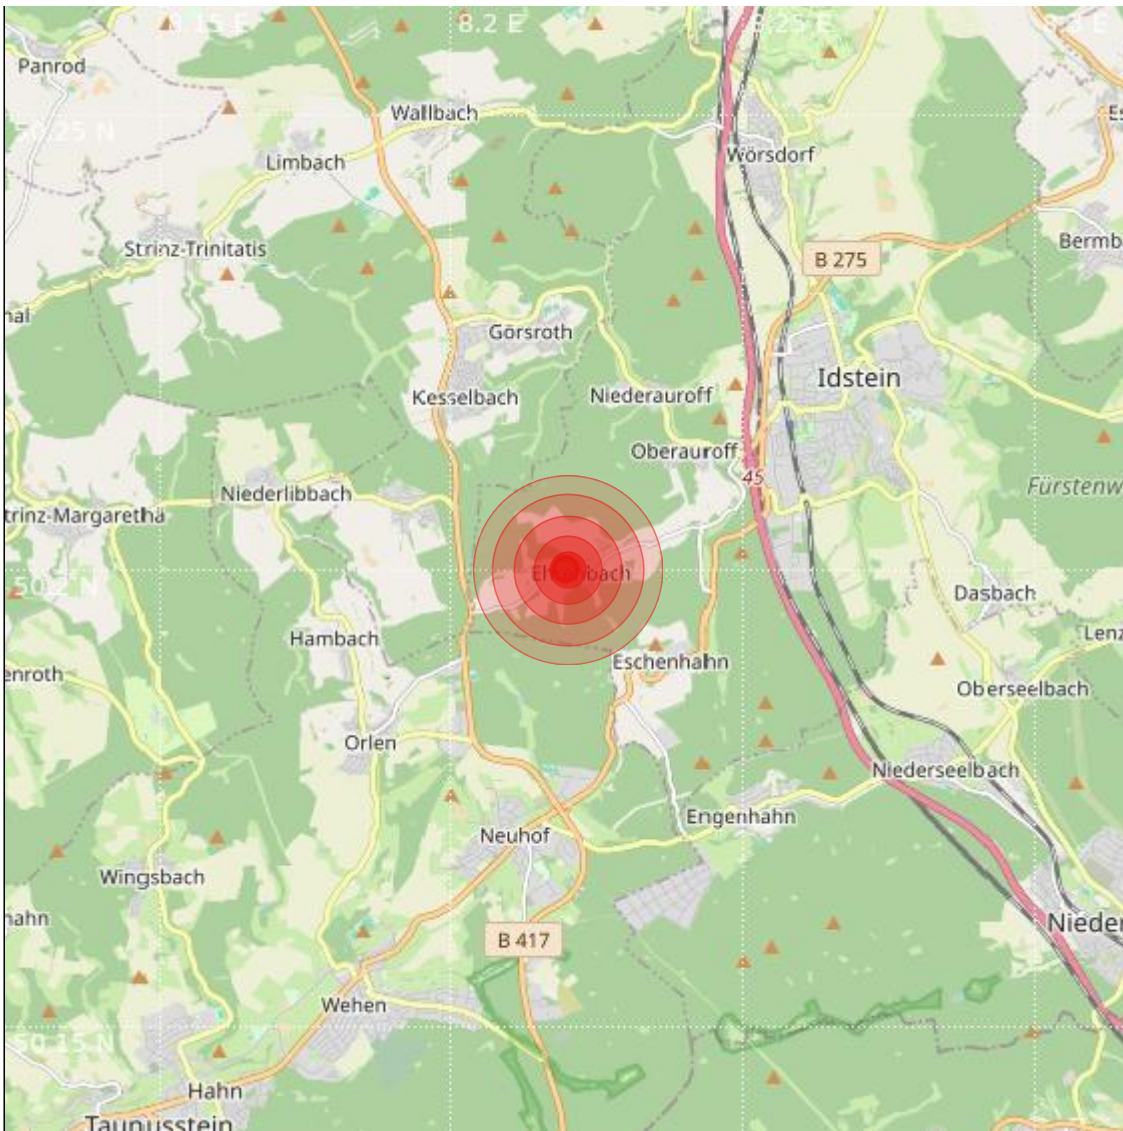

Datum:	11.09.2024	Uhrzeit:	03:40:24 Ortszeit (01:40:24.8 UTC)
Ort:	Idstein		
Längengrad:	8.22	Breitengrad:	50.20
Tiefe:	7 km		
Magnitude:	0.6		
Lokalisierung:	manuell		

Geodaten von OpenStreetMap (www.openstreetmap.org), Lizenz ODBL, Karten Lizenz CC-BY-SA 2.0