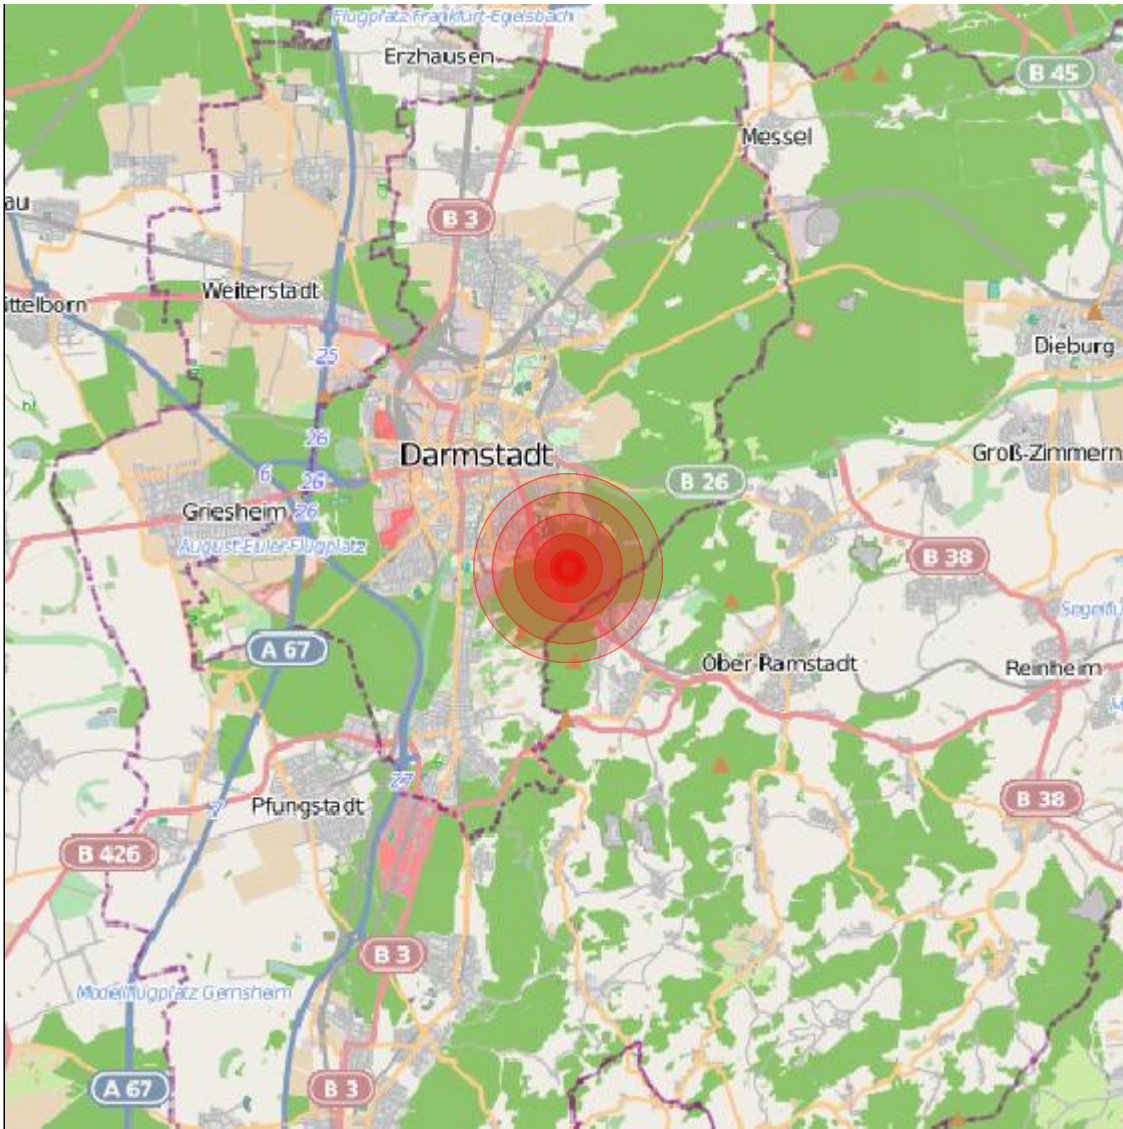

<b>Datum:</b>	29.10.2014	<b>Uhrzeit:</b>	18:23:55 Ortszeit (17:23:55.0 UTC)
<b>Ort:</b>			
<b>Längengrad:</b>	8.68	<b>Breitengrad:</b>	49.85
<b>Tiefe:</b>	5 km		
<b>Magnitude:</b>	3.5		
<b>Lokalisierung:</b>	automatisch		