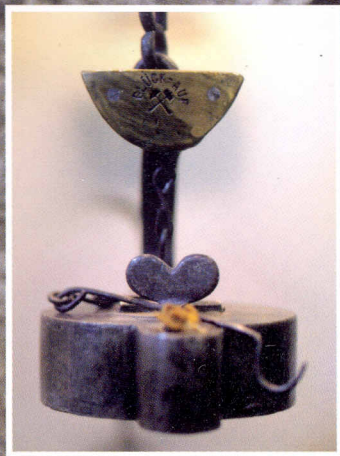

Umwelt und Geologie

Hessens Unterwelt

– Schauhöhlen und Besucherbergwerke in Hessen –

Inhalt

Vorwort	5
Wichtige Informationen für das Erkunden der Schauhöhlen und Besucherbergwerke	6

Einleitung

Geologischer Überblick	7
Höhlen in Hessen	9
Bergbau in Hessen	10

Schauhöhlen und Besucherbergwerke in Hessen

1 Grube „Christiane“ bei Diemelsee-Adorf	12
2 Schiefergrube „Christine“ in Willingen	21
3 „Unterer-Tiefer-Tal-Stollen“ am Eisenberg bei Korbach-Goldhausen	27
4 Siegfried-Höhle bei Vöhl-Obernburg	34
5 Besucherbergwerk „Bertsch“ bei Bad Wildungen-Bergfreiheit	40
6 Besucherstollen Braunkohletiefbau Borken	47
7 Burgbergstollen bei Battenberg (Eder)	54
8 Grube „Ypsilanta“ bei Dillenburg-Oberscheld	60
9 Höhlen im „Wildweiberhäuschen“ bei Haiger-Langenaubach	68
10 Steinkammern bei Breitscheid-Erdbach	73
11 Tropfsteinhöhlen „Herbstlabyrinth-Adventhöhlen-System“ bei Breitscheid-Erdbach	80
12 Grube „Fortuna“ bei Solms-Oberbiel	88
13 Eisstollen am Südhang der Dornburg	96
14 Kubacher Kristallhöhle bei Weilburg-Kubach	102
15 Leichtweißhöhle bei Wiesbaden	108
16 Hohle Stein zwischen Bad Sooden-Allendorf-Kammerbach und -Hilgershausen	114
17 Grube „Gustav“ bei Meißner-Abterode	122
18 Grube „Gottesegen“ am Adamsberg bei Alheim-Oberellenbach	130
19 Teufelhöhle nördlich von Steinau a.d. Straße	138
20 Räuber-Heinz-Höhle bei Wächtersbach	144
21 Basalthöhlen im Beilstein bei Jossgrund-Lettgenbrunn	150
22 Ranzenberg-Stollen bei Reichelsheim (Odenwald)-Ober-Ostern	156
23 Grube „Ludwig“ bei Wald-Michelbach	160
Glossar	167

Kartenbeilage