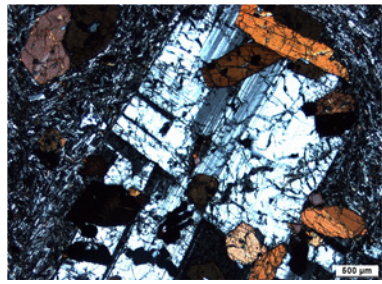

Die Hessische Rhön

- Geotope im Land der offenen Fernen -

Inhalt

Vorwort	6
Geotope – Schaufenster der Erdgeschichte.....	7
Anmerkungen	7

I Die Geologie der Rhön

1	Einführung.....	9
2	Geologischer Überblick.....	10
2.1	Das verdeckte Grundgebirge.....	10
2.2	Die Entwicklung des Deckgebirges	11
3	Der sedimentäre Unterbau.....	14
3.1	Buntsandstein	14
3.2	Muschelkalk.....	15
3.3	Keuper	17
4	Der Vulkanismus in der Rhön	18
4.1	Die petrographische Vielfalt	18
4.1.1	Olivinnepheline	19
4.1.2	Basanite	19
4.1.3	Tephrite	19
4.1.4	Trachybasalte	19
4.1.5	Alkalibasalte	19
4.1.6	Phonotephrite	20
4.1.7	Trachyandesite	20
4.1.8	Trachyte	20
4.1.9	Nephelin-Phonolithe	20
4.2	Die Entwicklung des Rhön-Vulkanismus	20
5	Literatur.....	21