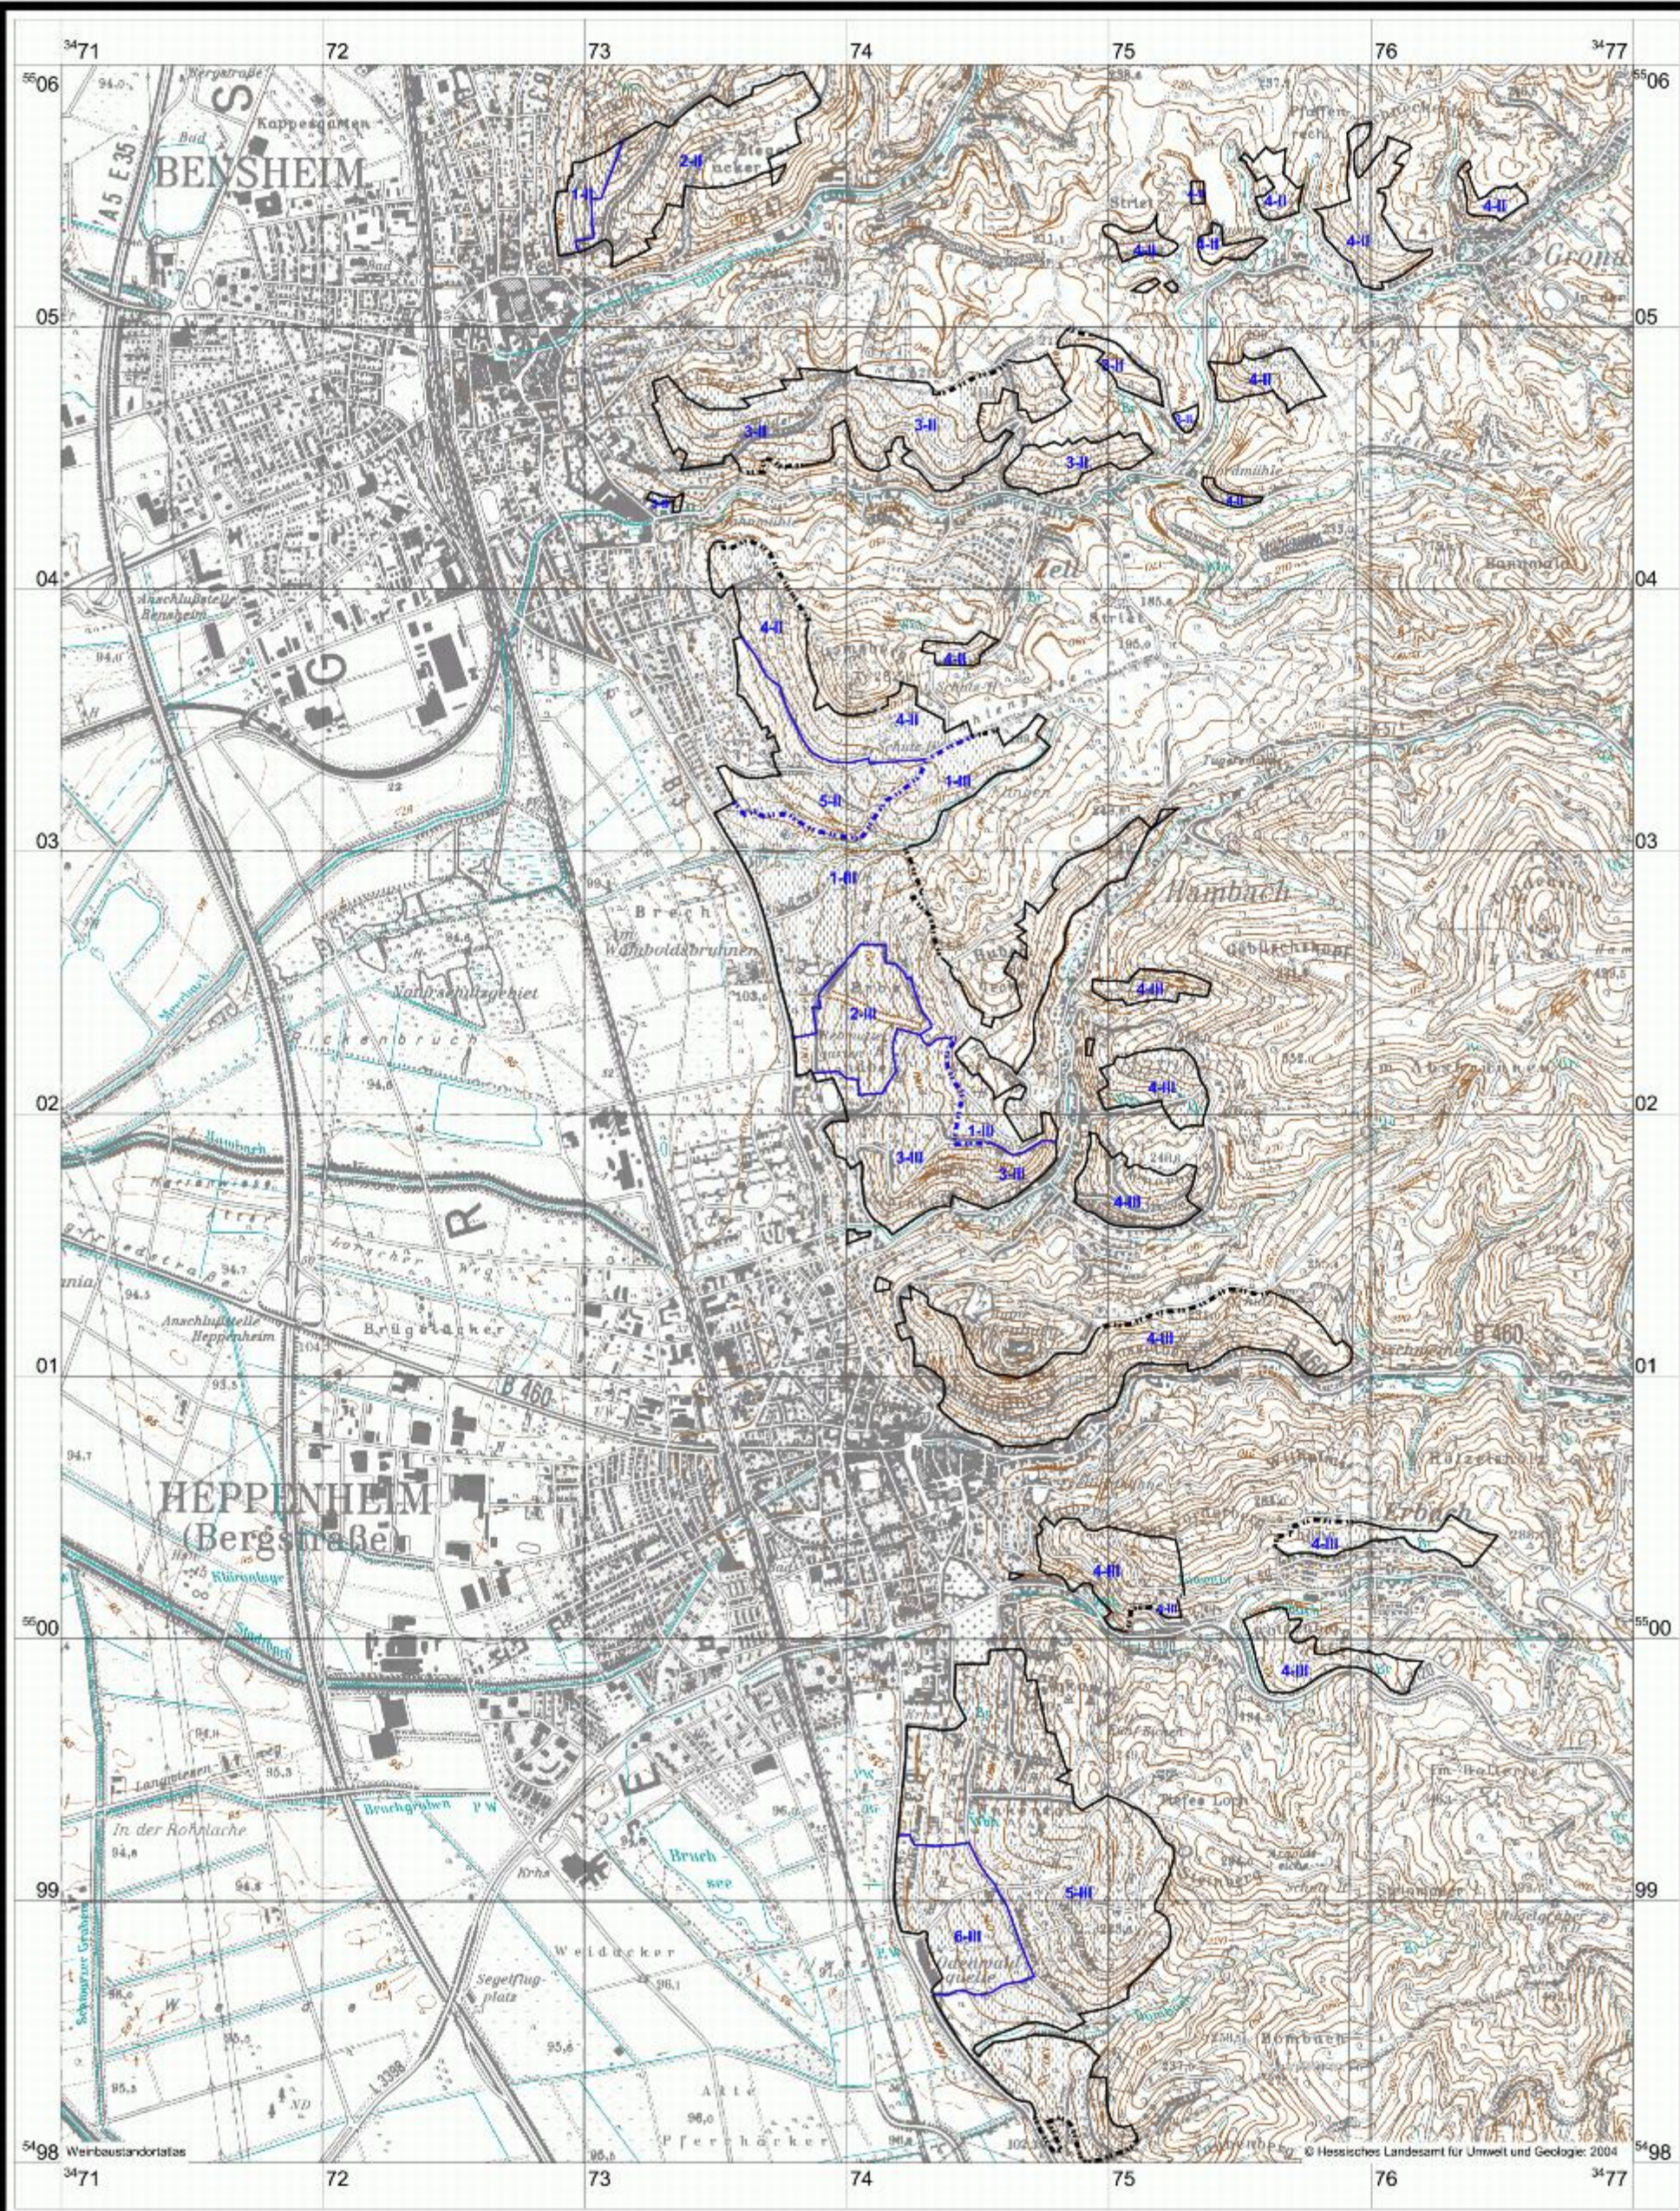

# Bergstraße Süd: Parzellenscharfe Abgrenzung der Weinbergslagen

1000 0 1000 2000 Meter