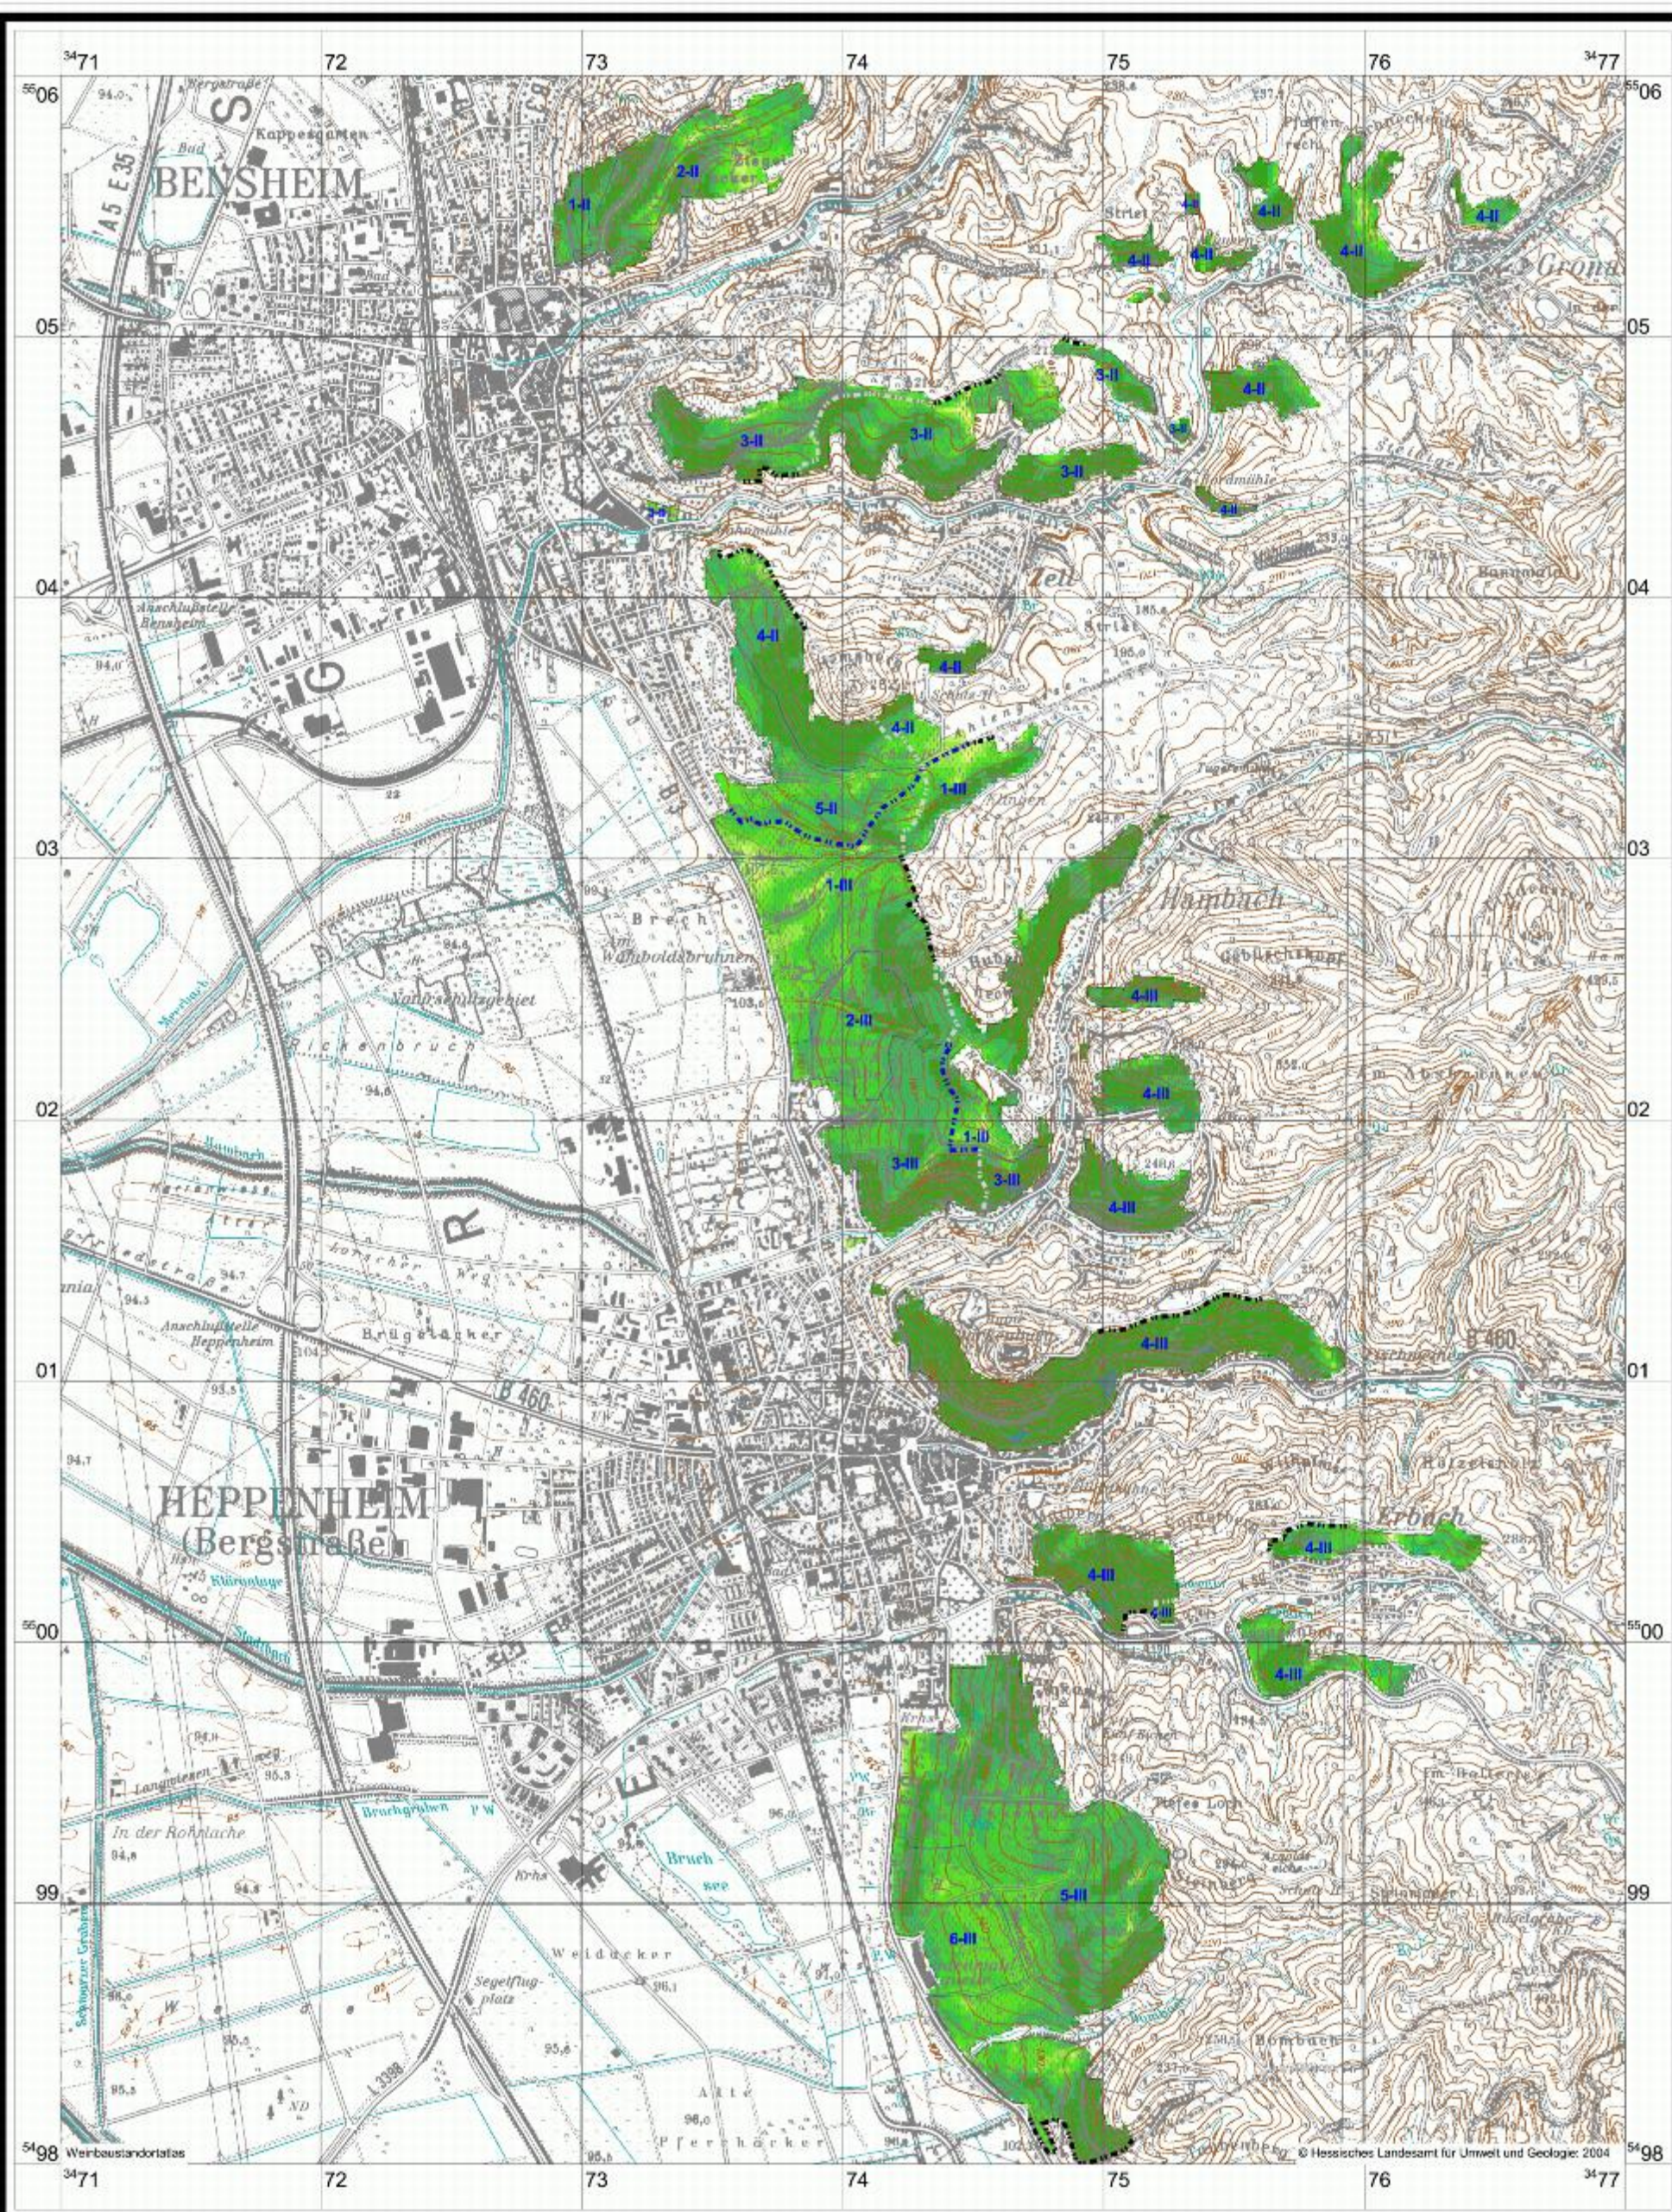

# Bergstraße Süd: Hangneigung [°]

1000 0 1000 2000 Meter