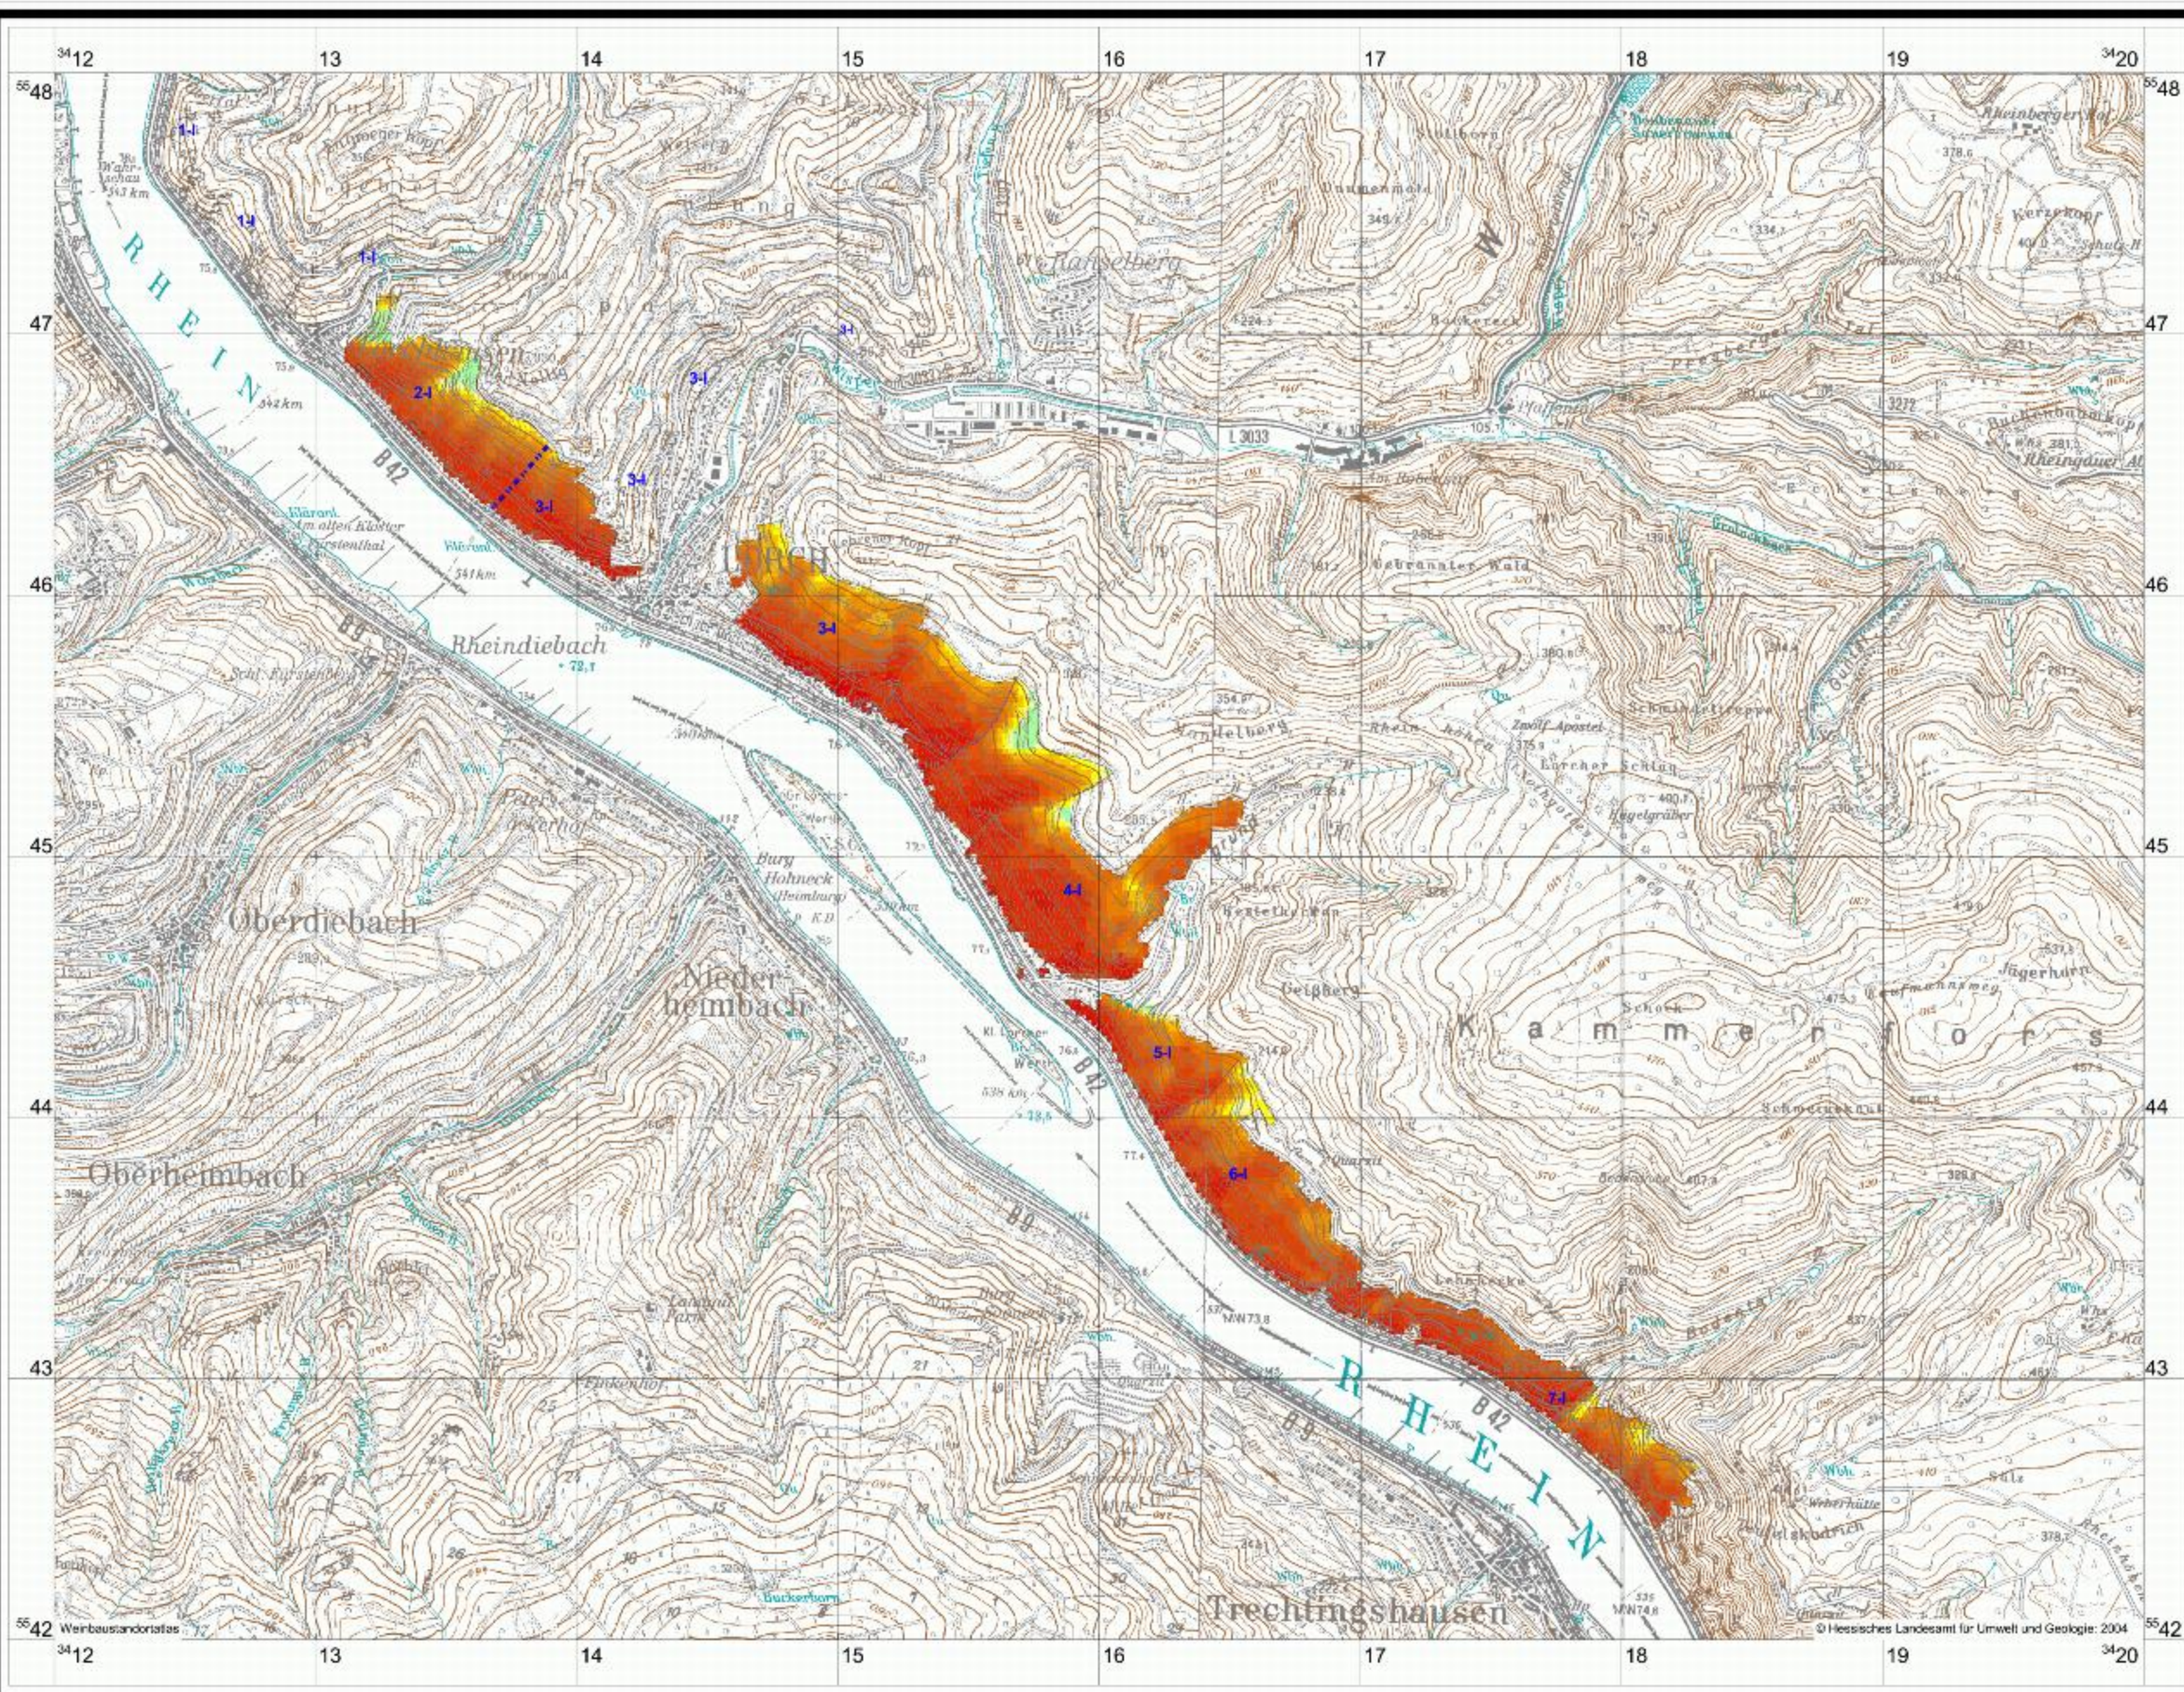

Lorchhausen - Bodental: Potenzielles Mostgewicht [° Oechsle]

1000 0 1000 2000 Meter