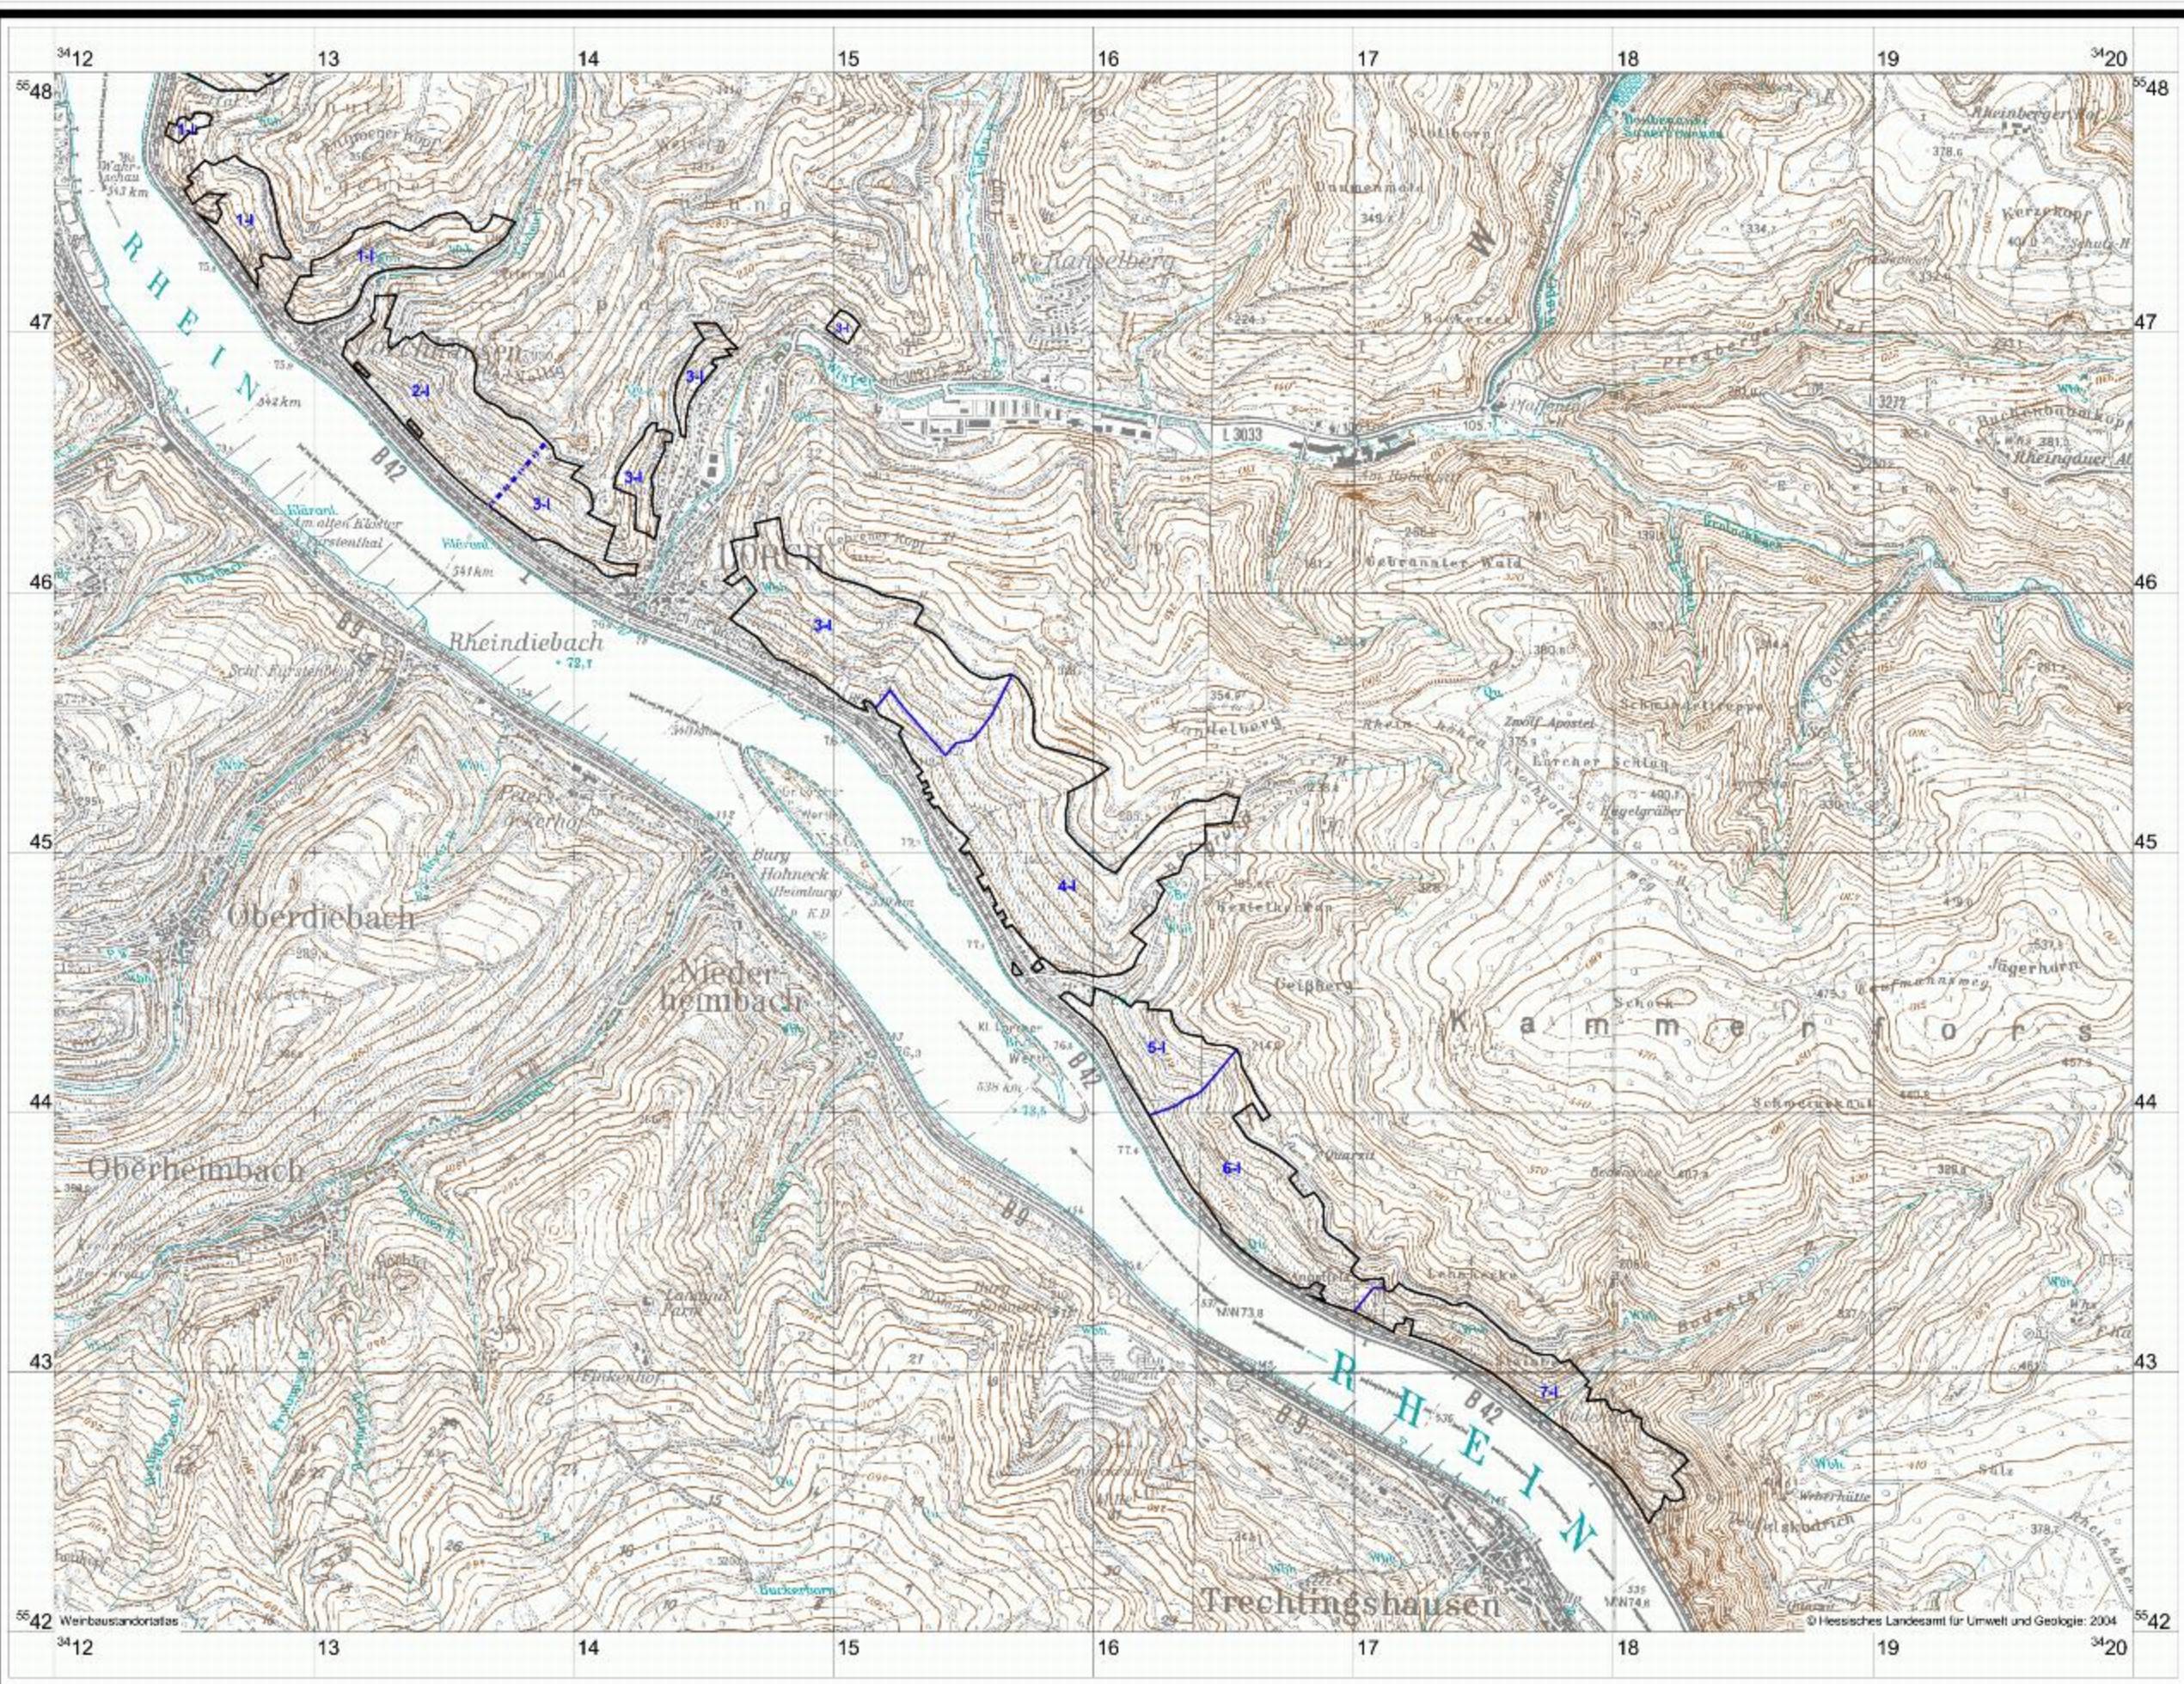

Lorchhausen - Bodental: Parzellenscharfe Abgrenzung der Weinbergslagen

1000 0 1000 2000 Meter