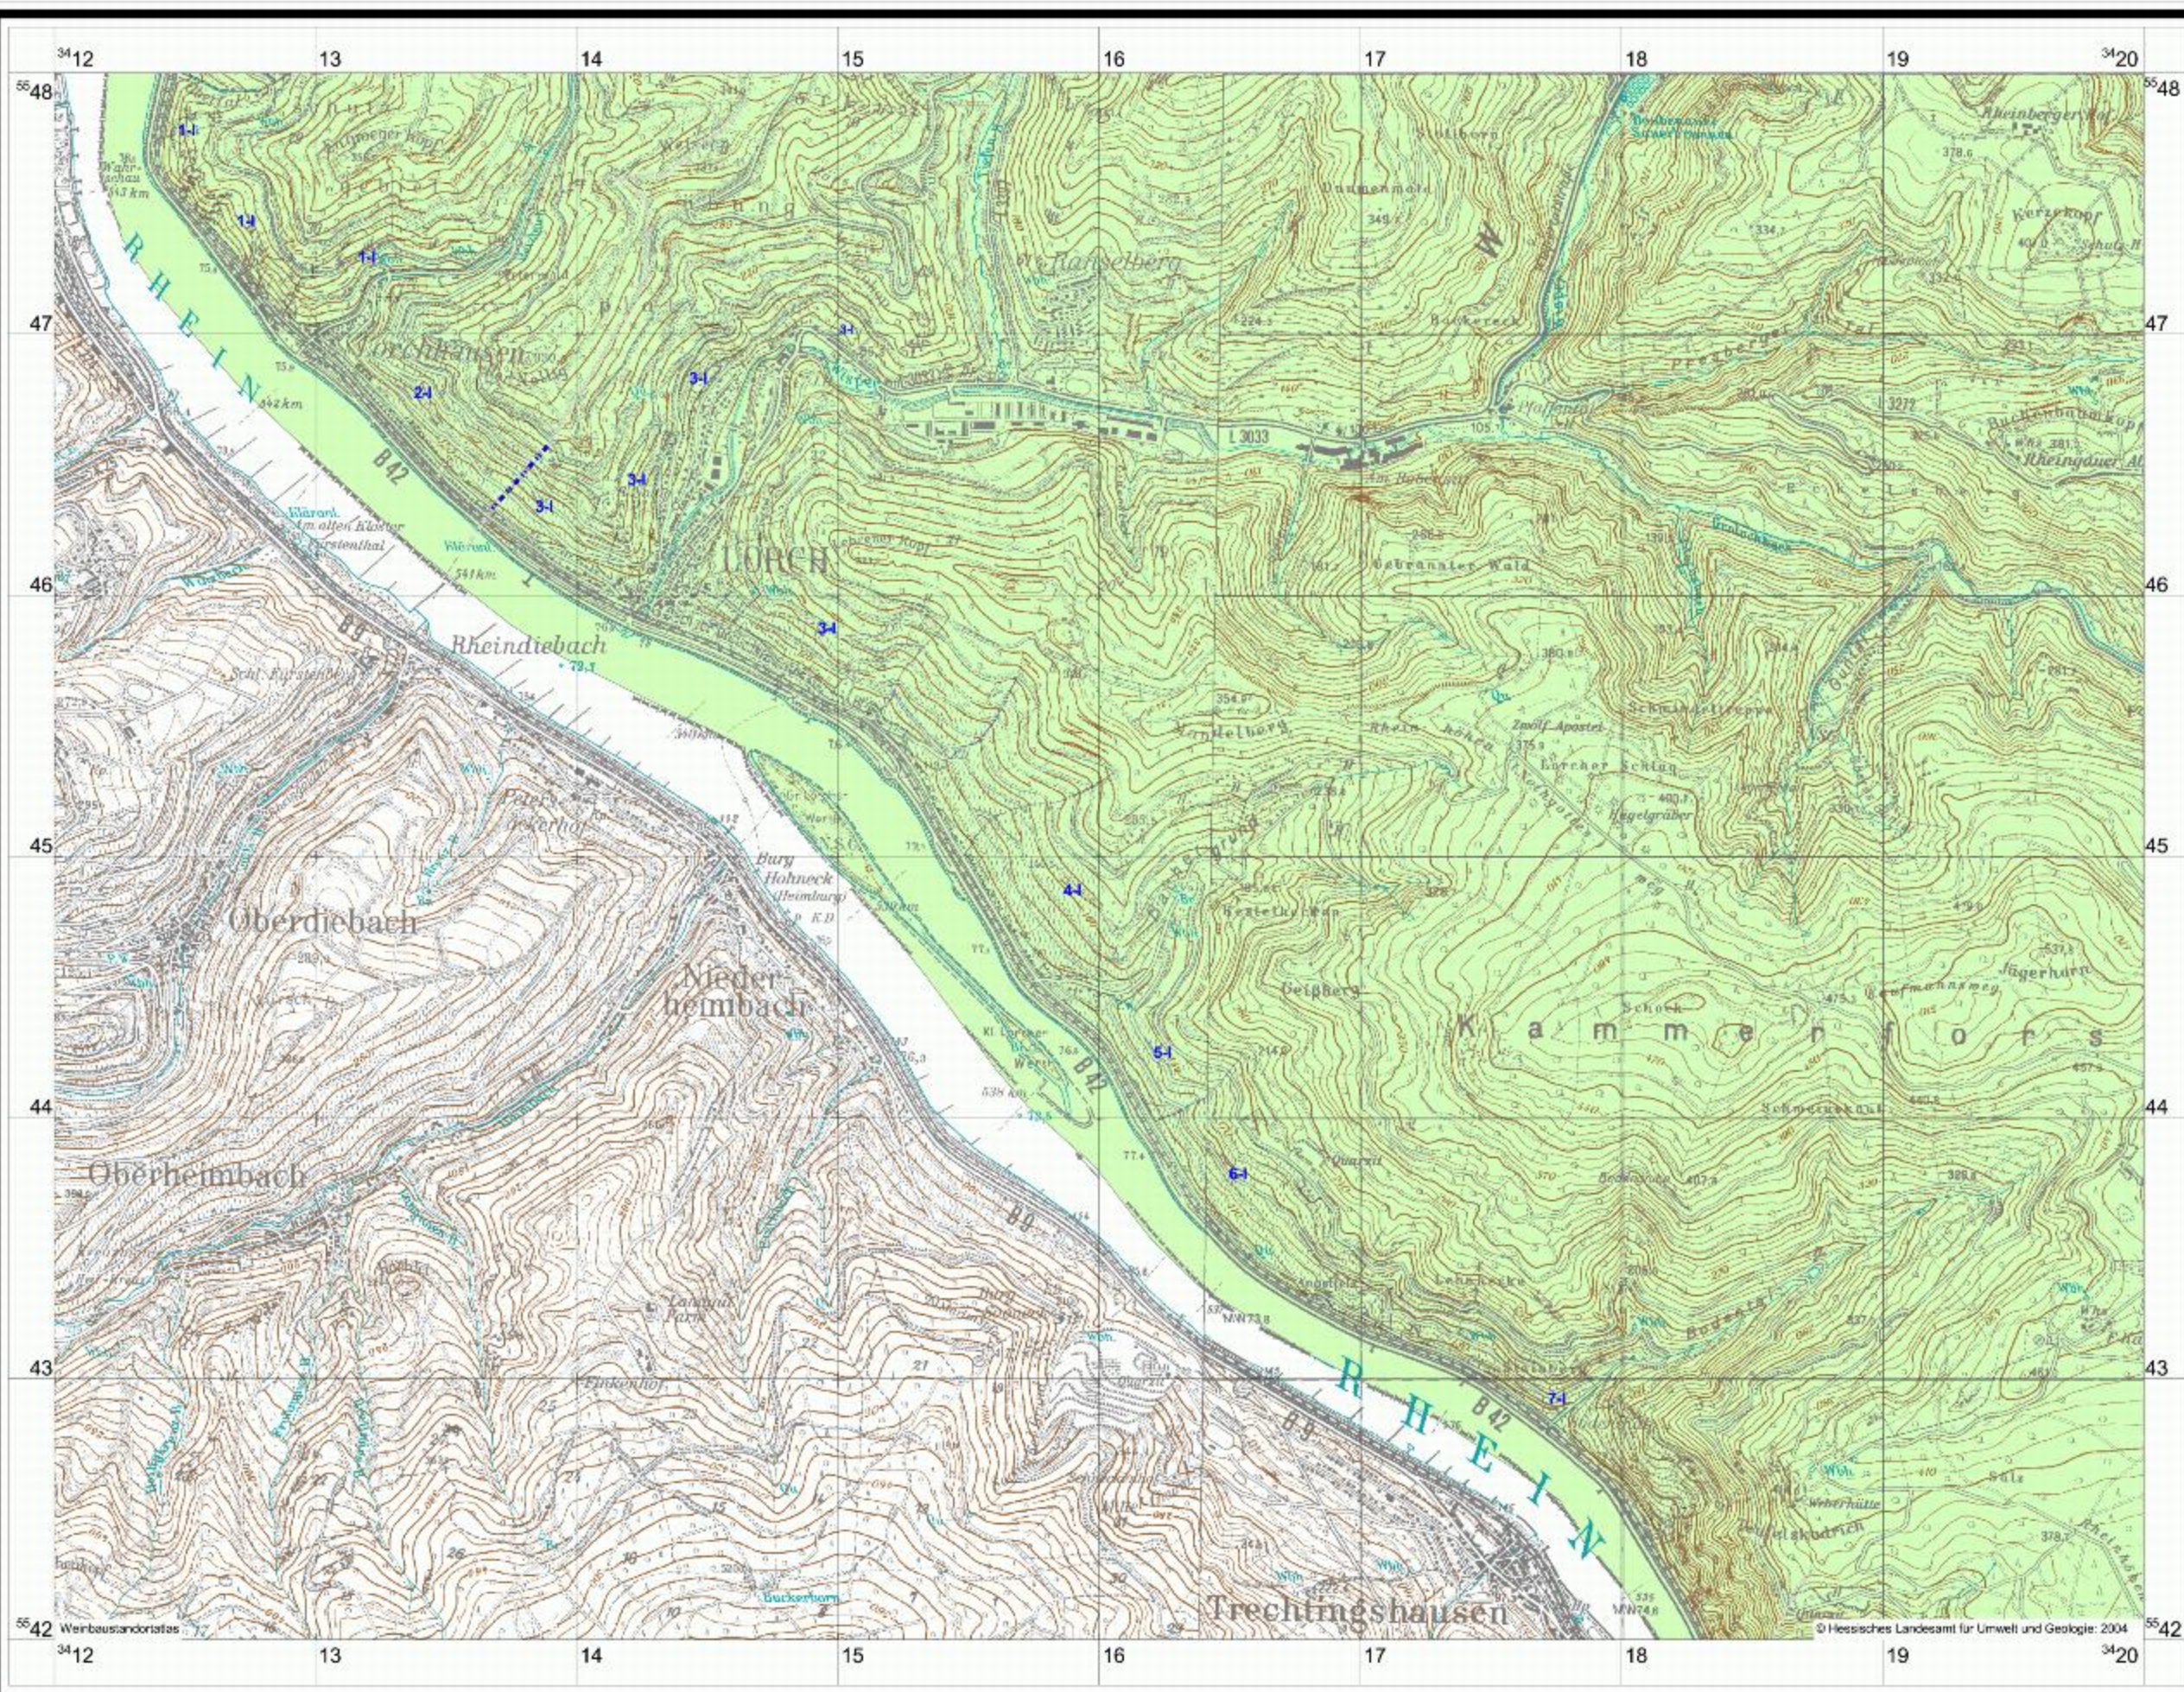

Lorchhausen - Bodental: Landschaftsschutzgebiete

1000 0 1000 2000 Meter