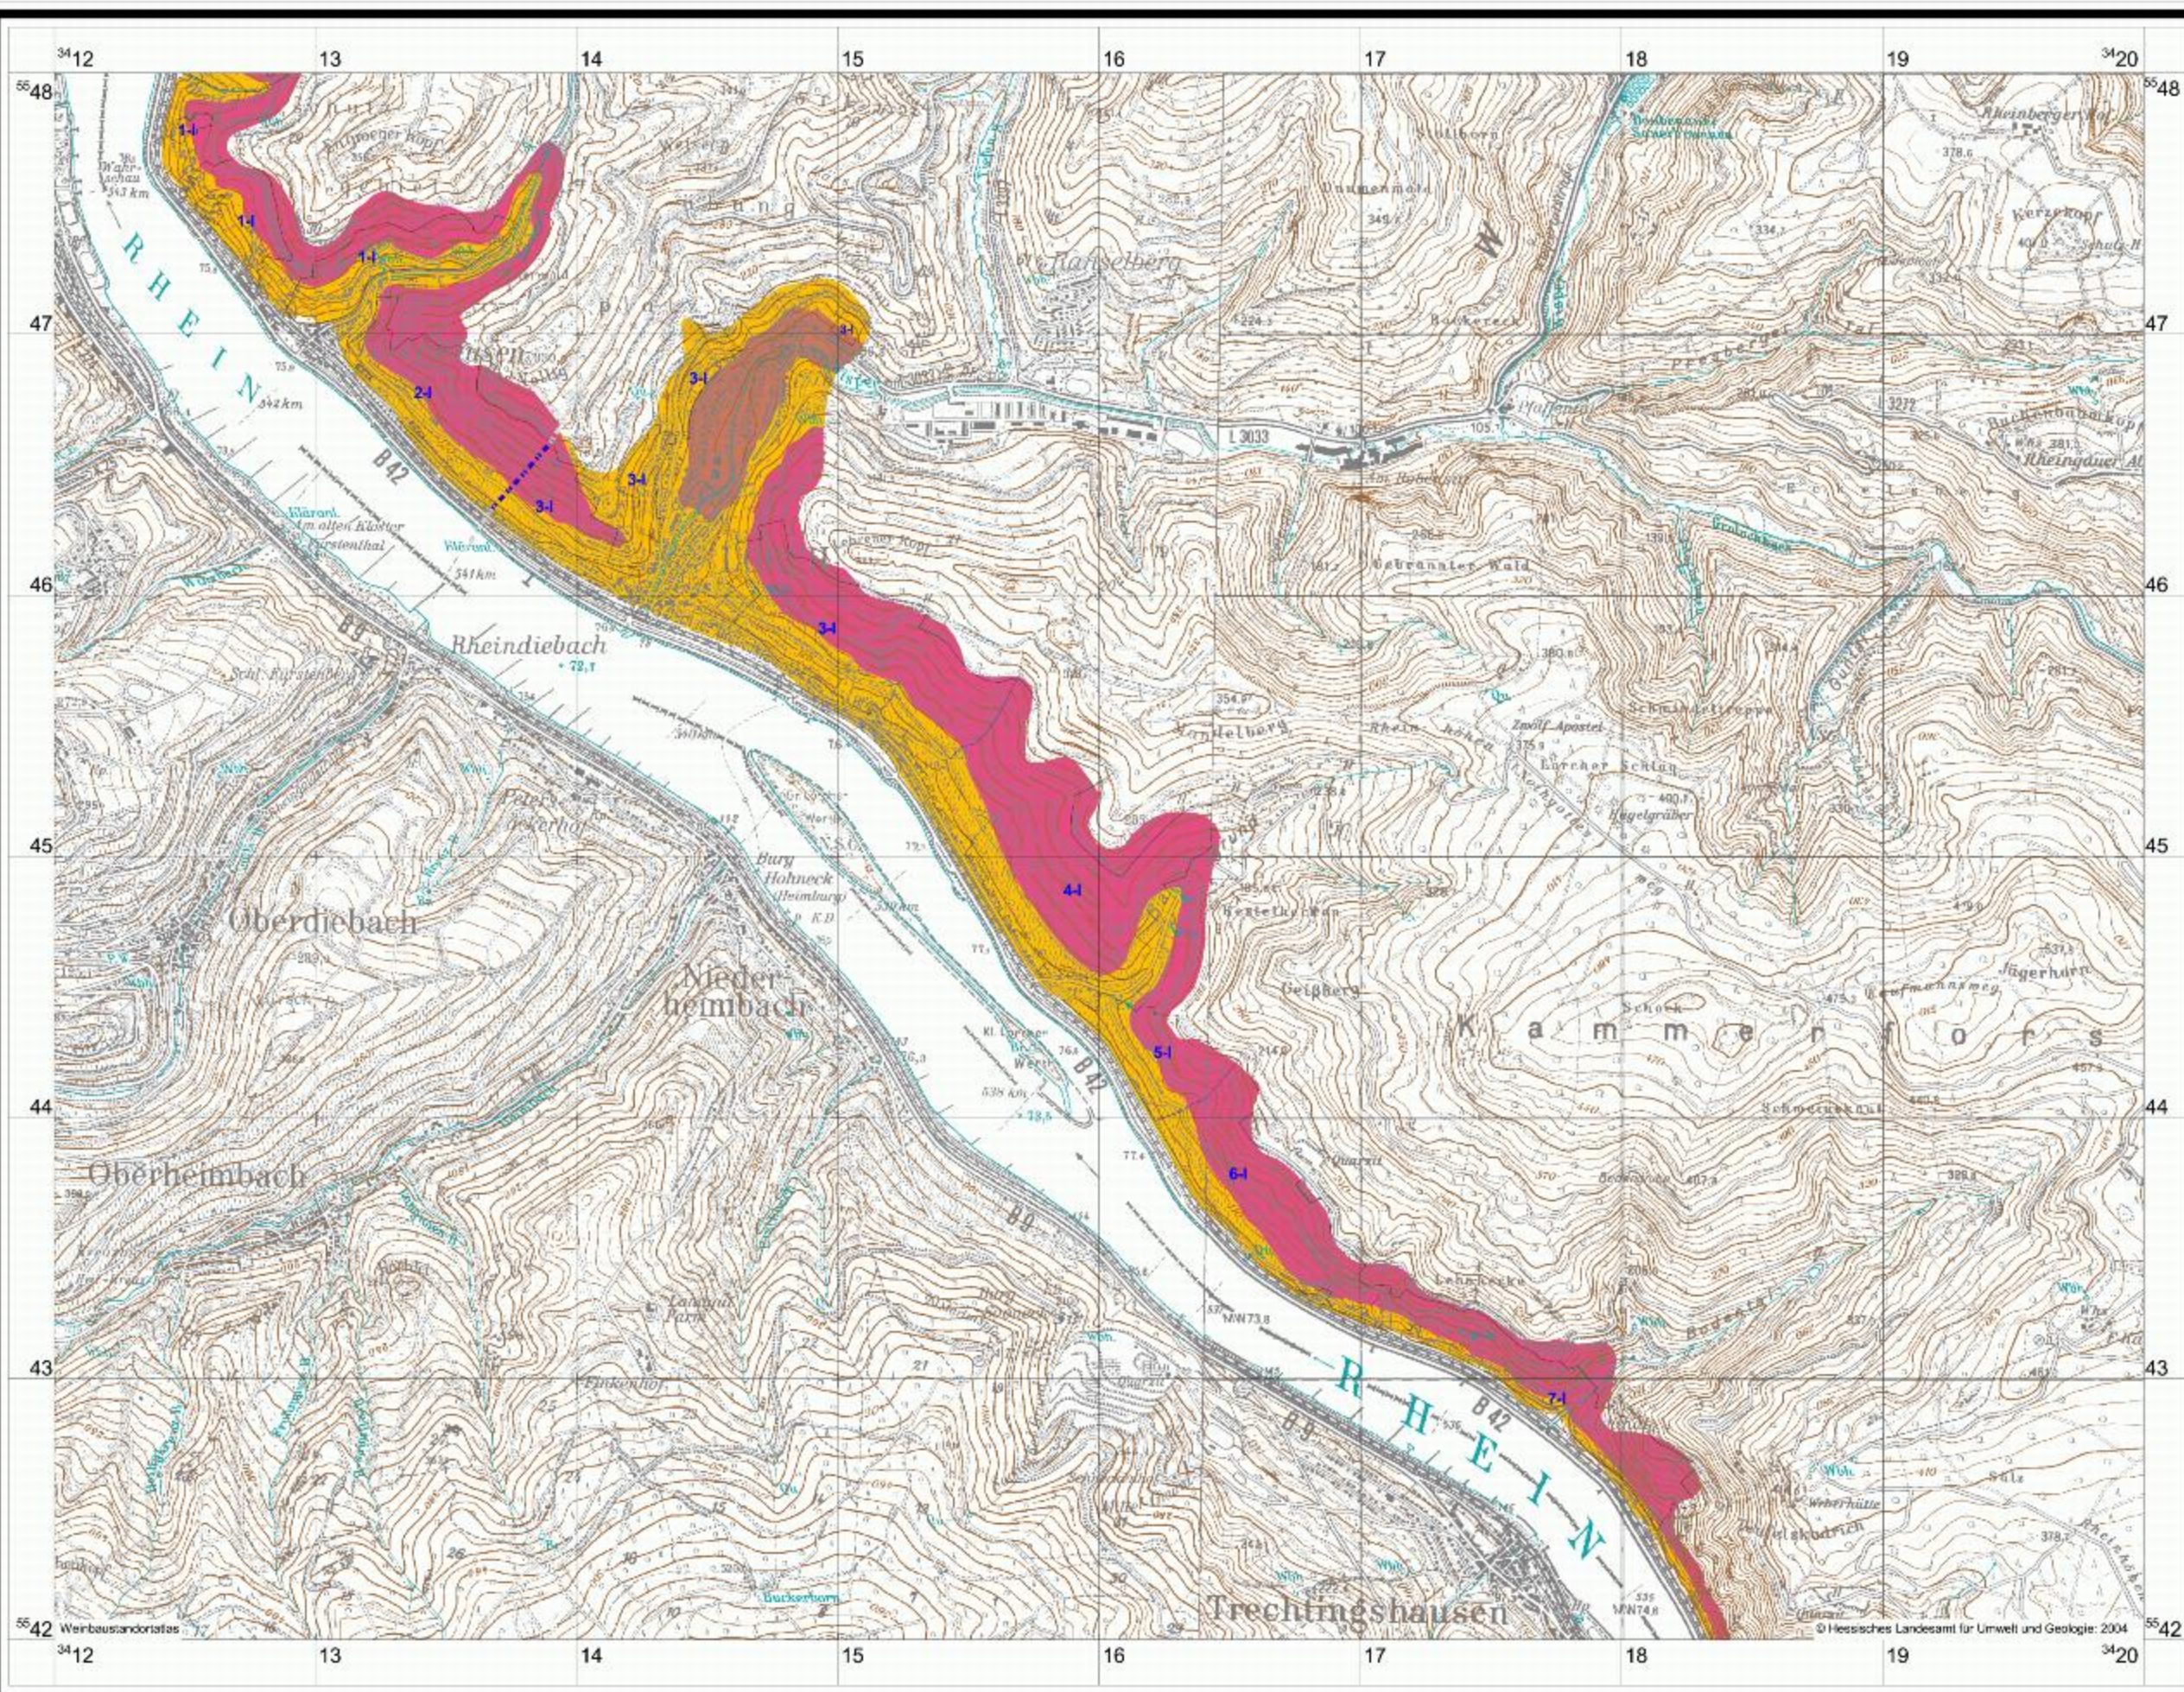

# Lorchhausen - Bodental: Spätfrostgefährdung Frostwahrscheinlichkeit -4°C

1000 0 1000 2000 Meter