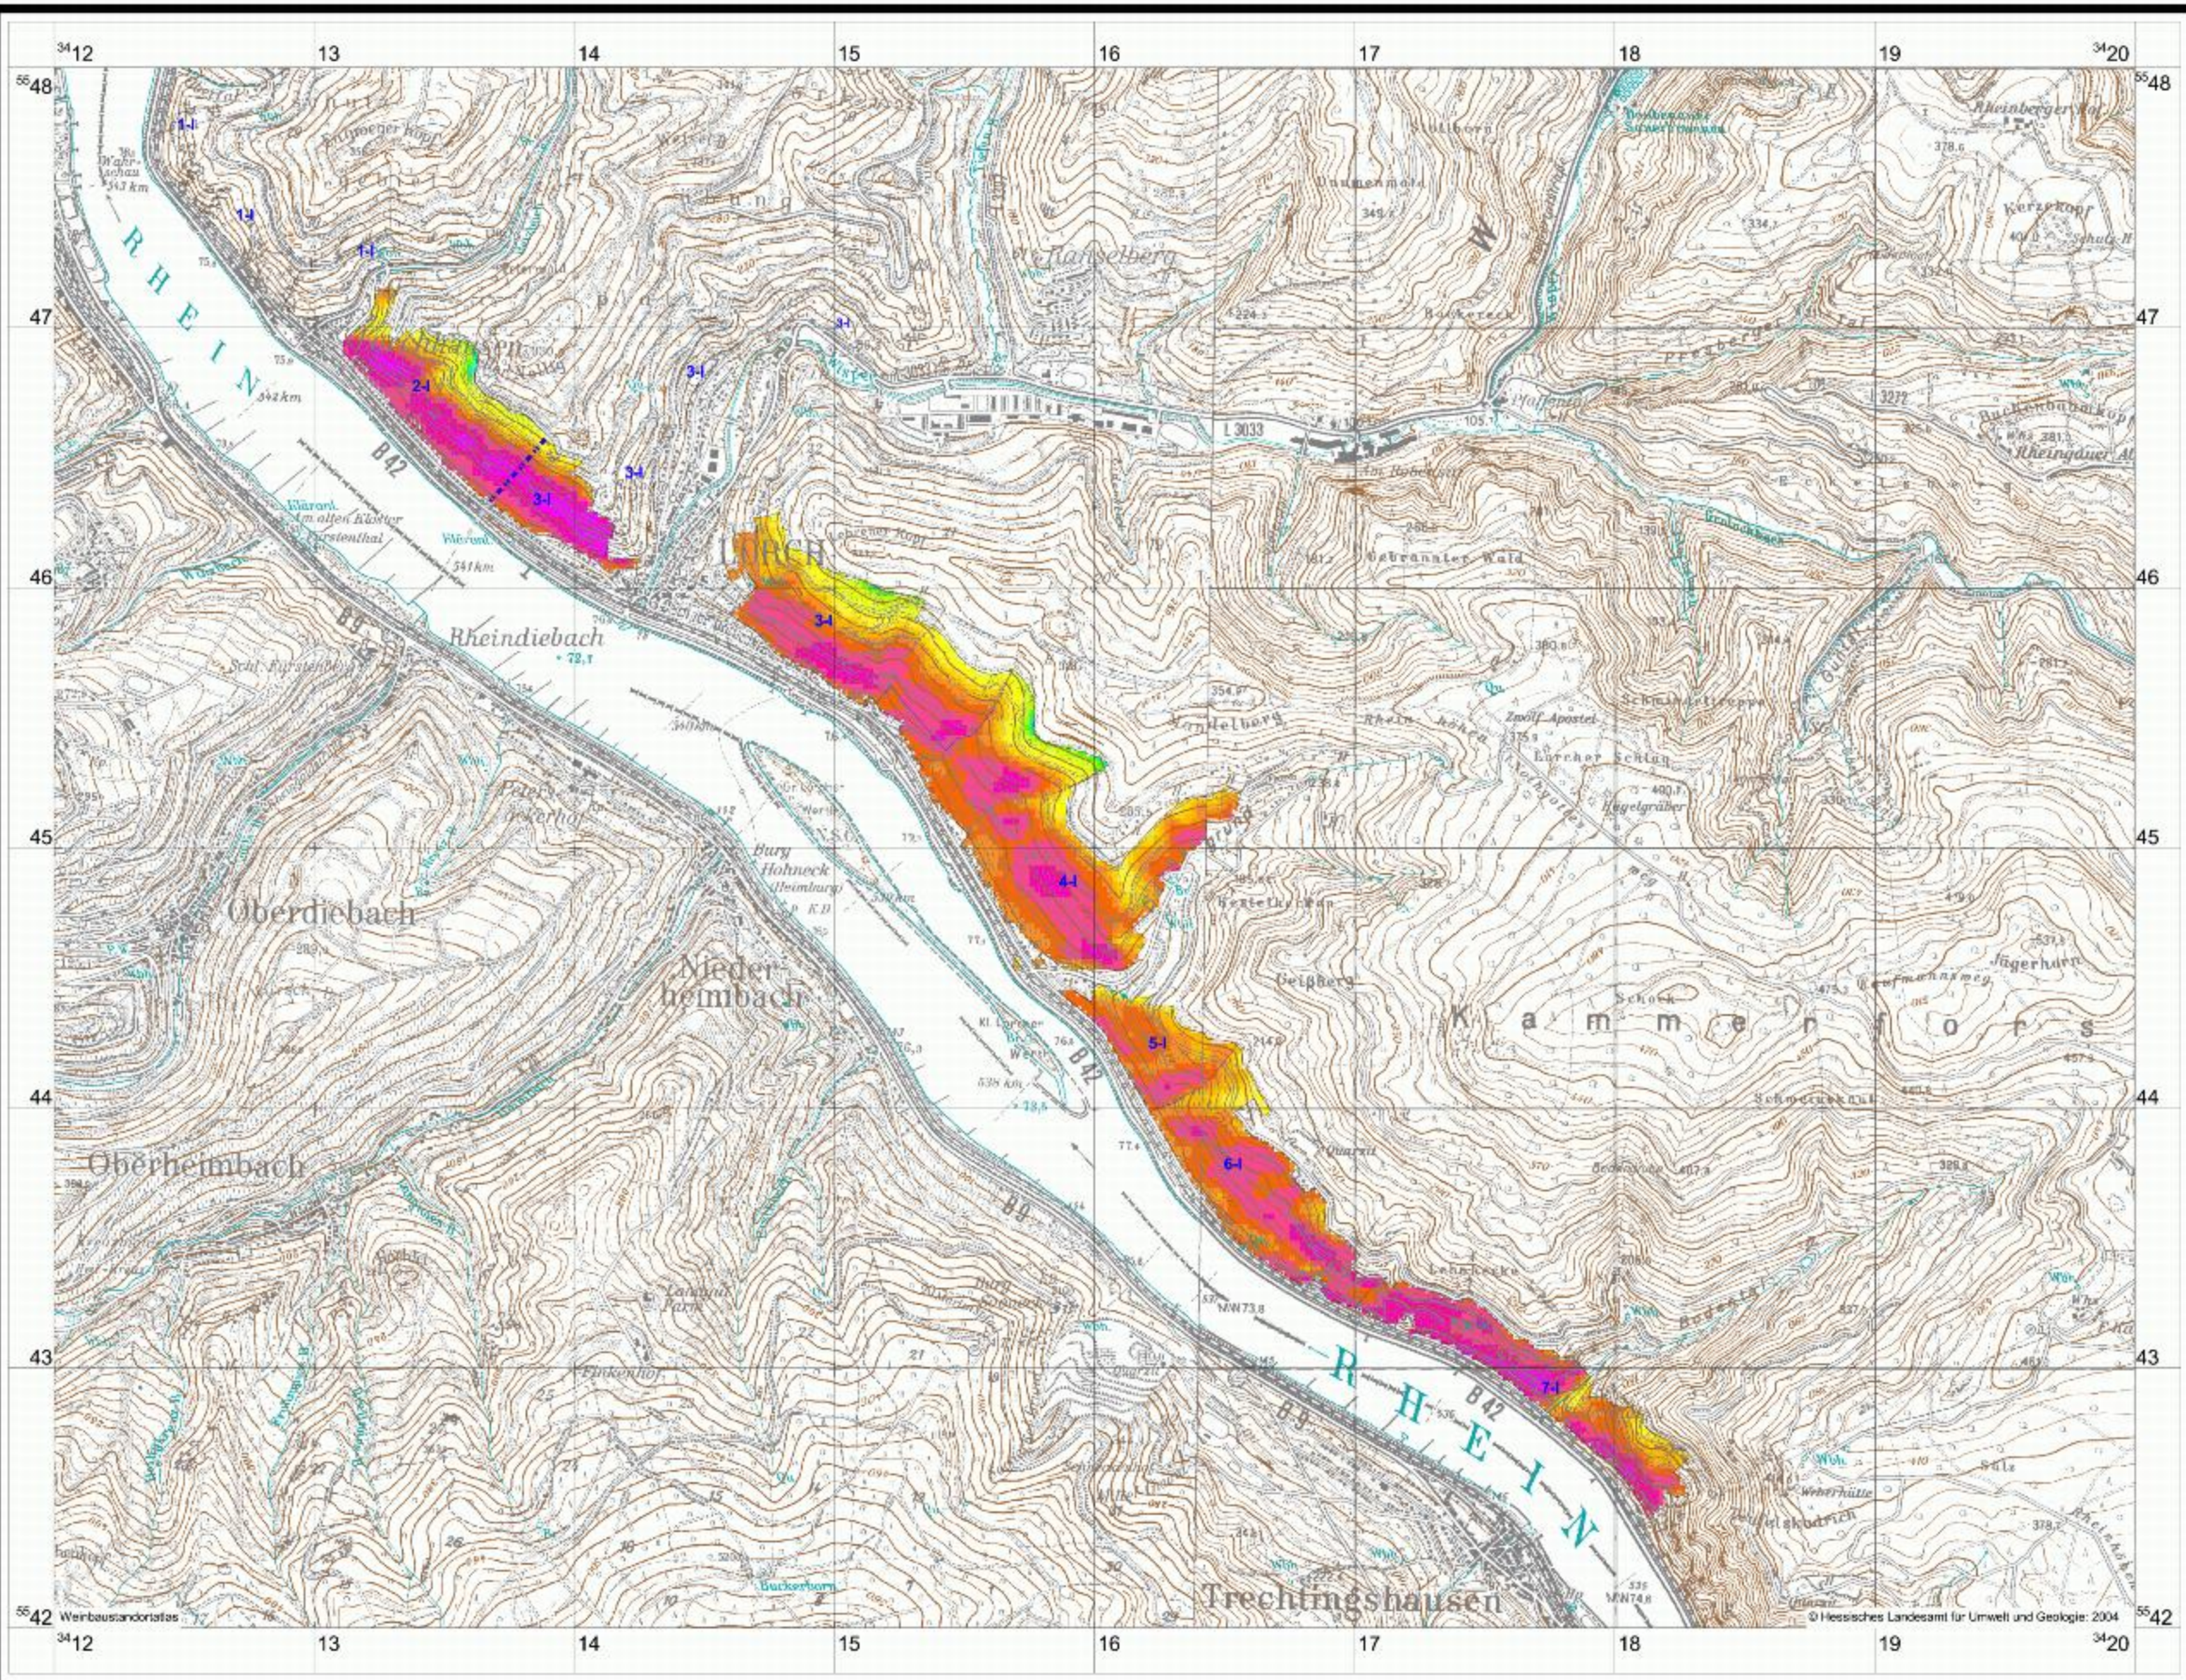

Lorchhausen - Bodental: Die Mitteltemperatur der hellen Tagesphase [° C] während der Reifezeit des Rieslings

1000 0 1000 2000 Meter