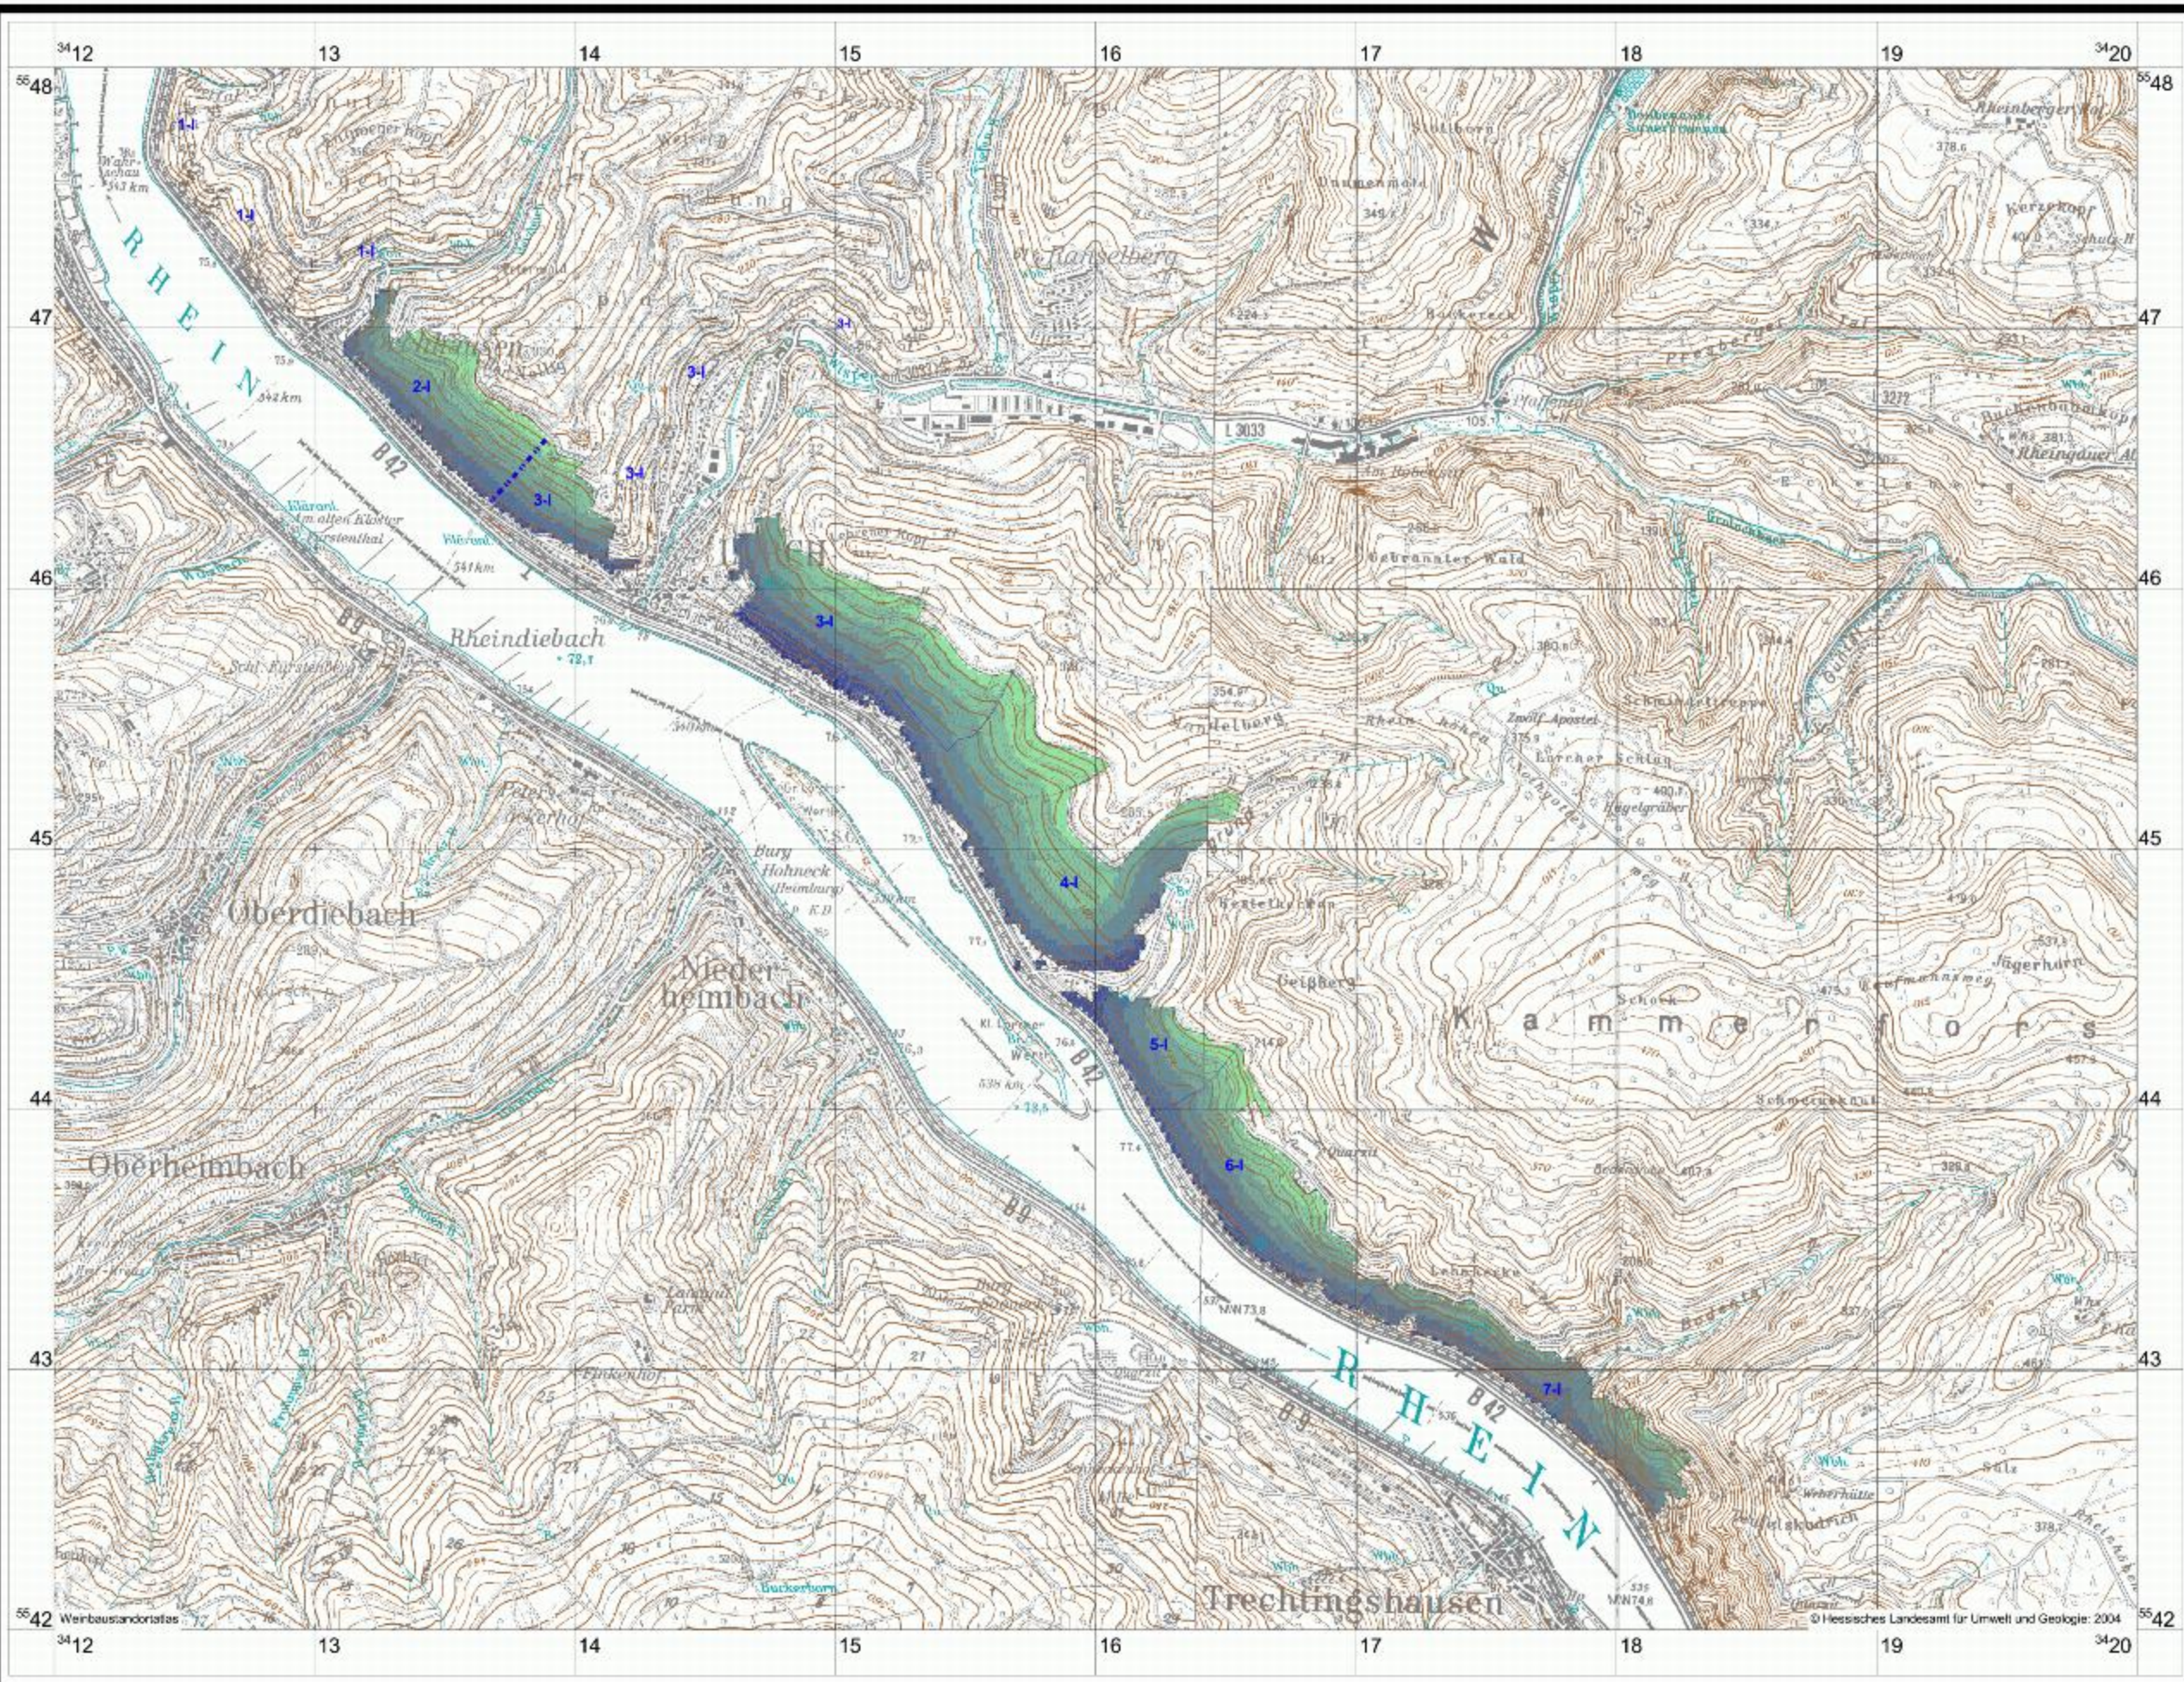

Lorchhausen - Bodental: Die Kaltluftgefährdung der Rebstandorte in wolkenarmen Strahlungs Nächten

1000 0 1000 2000 Meter