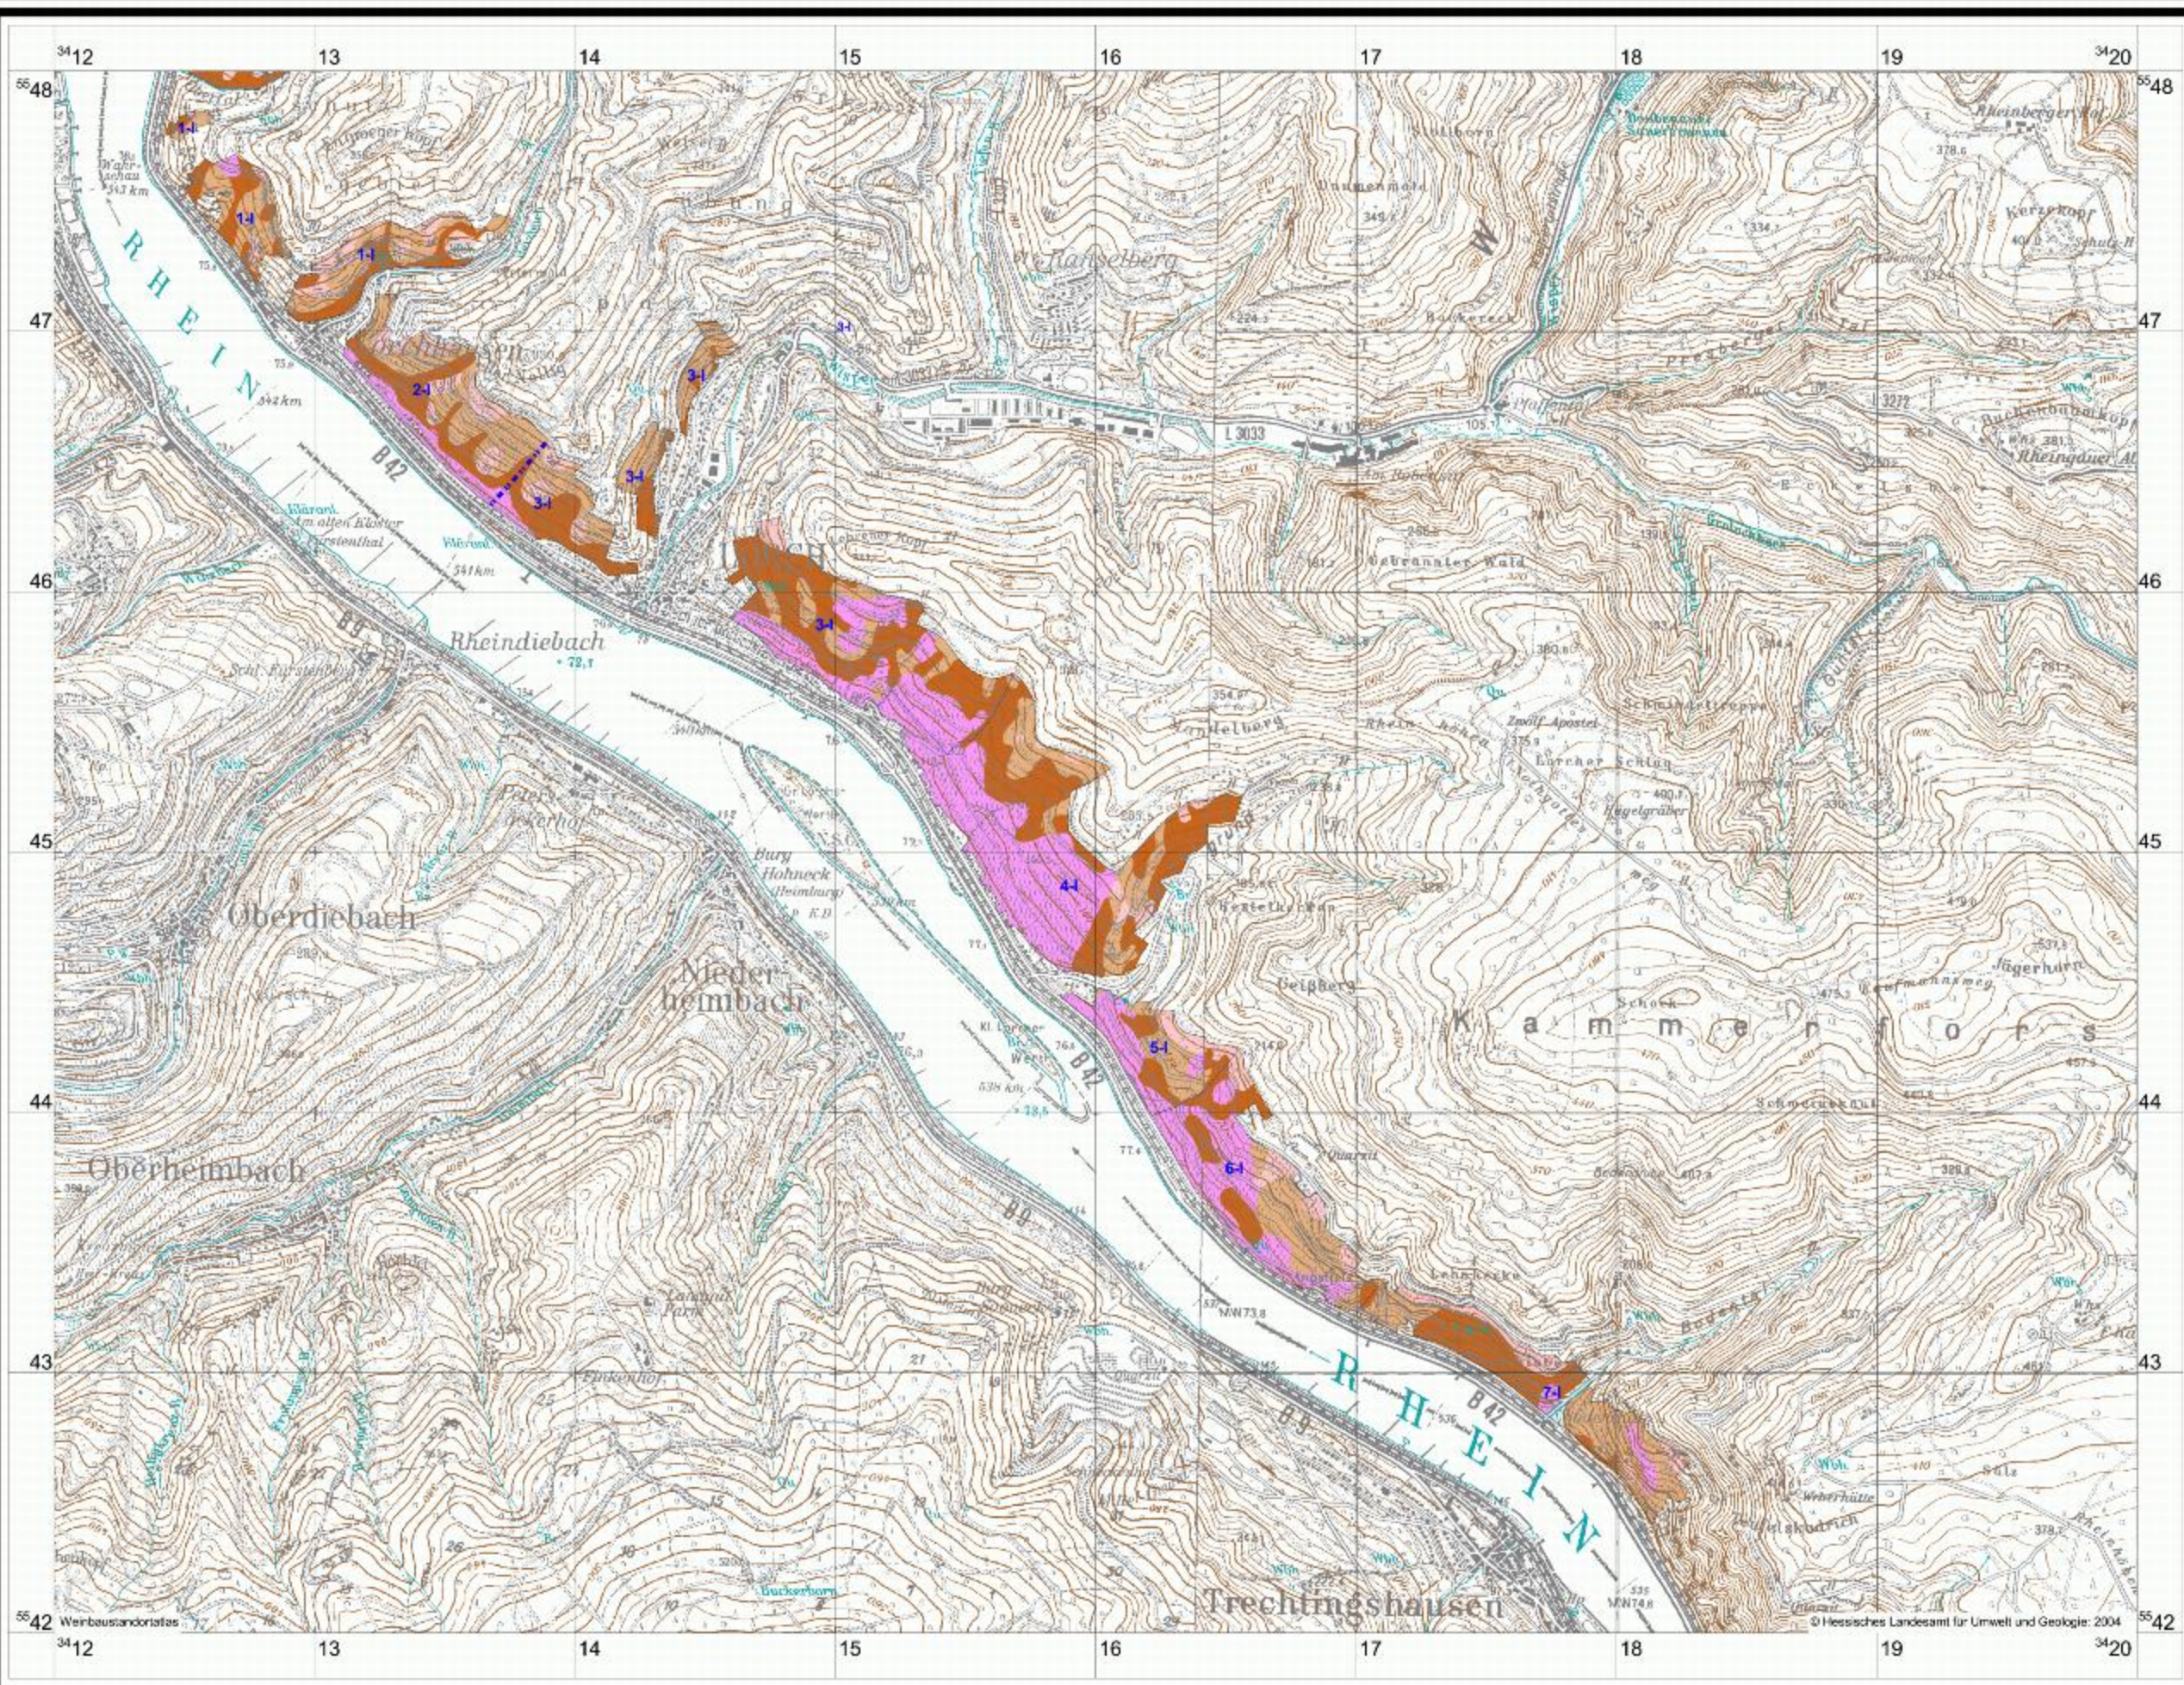

Lorchhausen - Bodental: Bodengruppen

1000 0 1000 2000 Meter