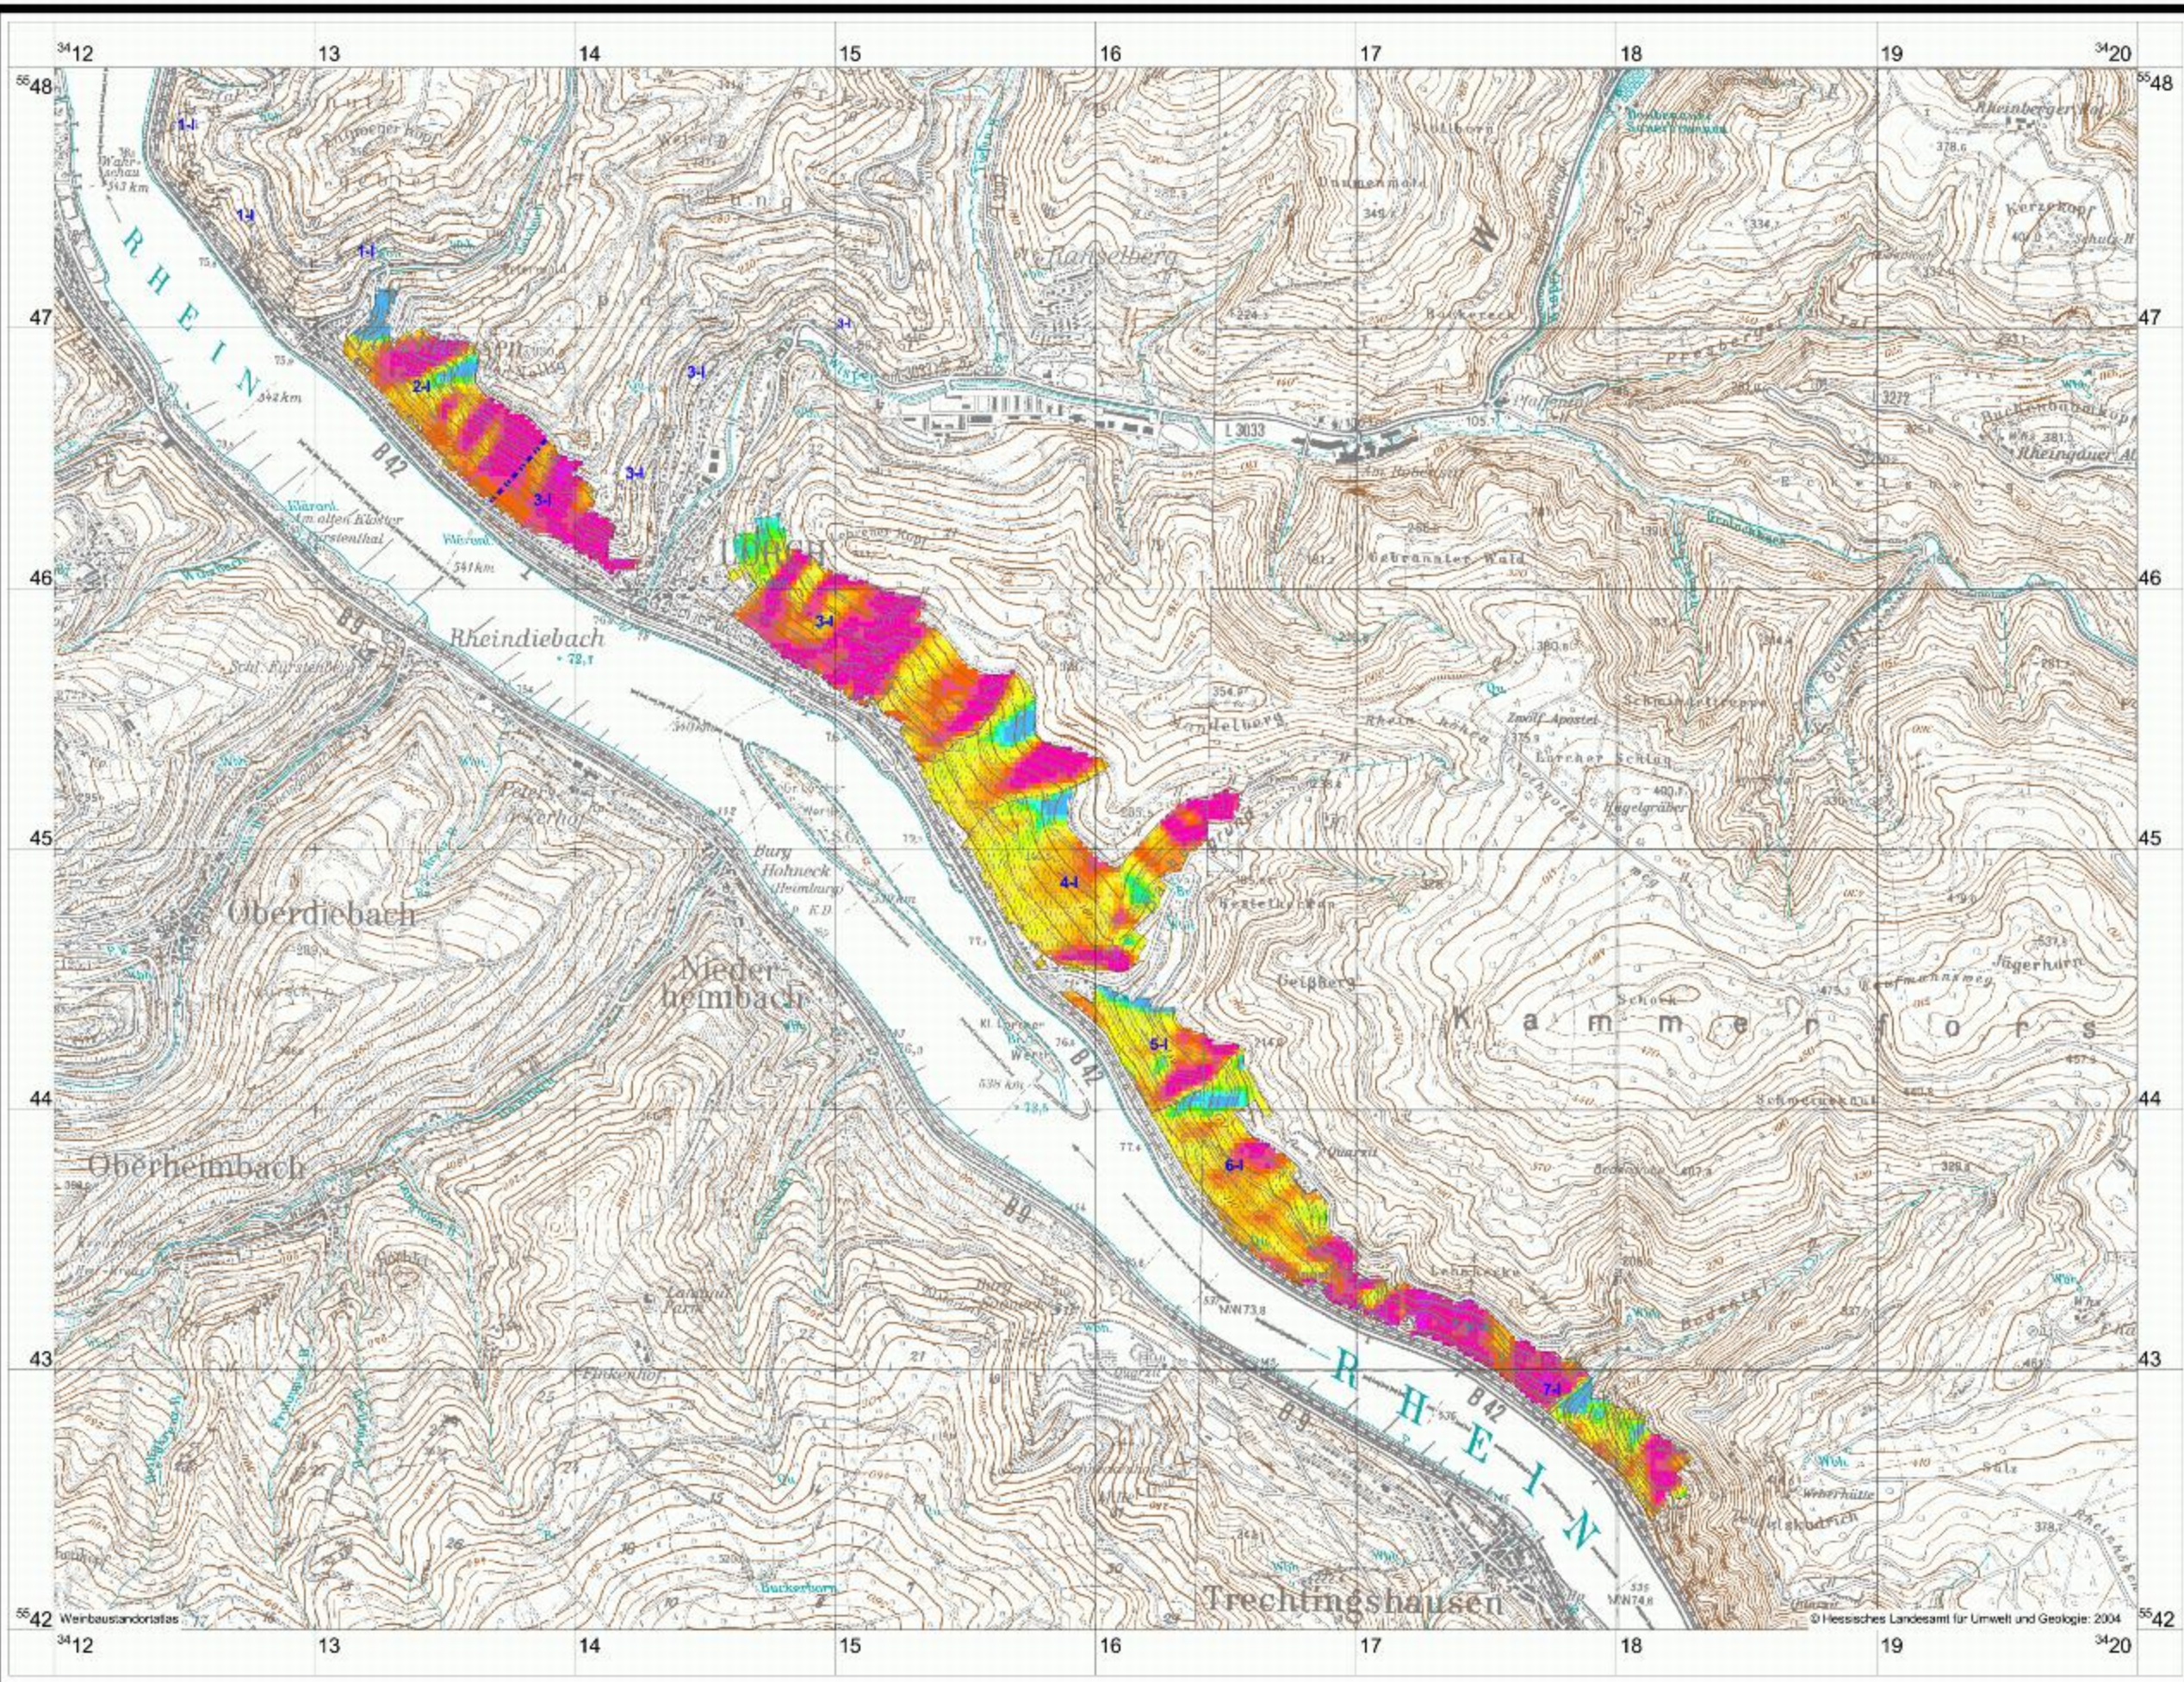

Lorchhausen - Bodental: Die Summe der direkten Sonneneinstrahlung [kJoule/cm²] von April bis Oktober

1000 0 1000 2000 Meter