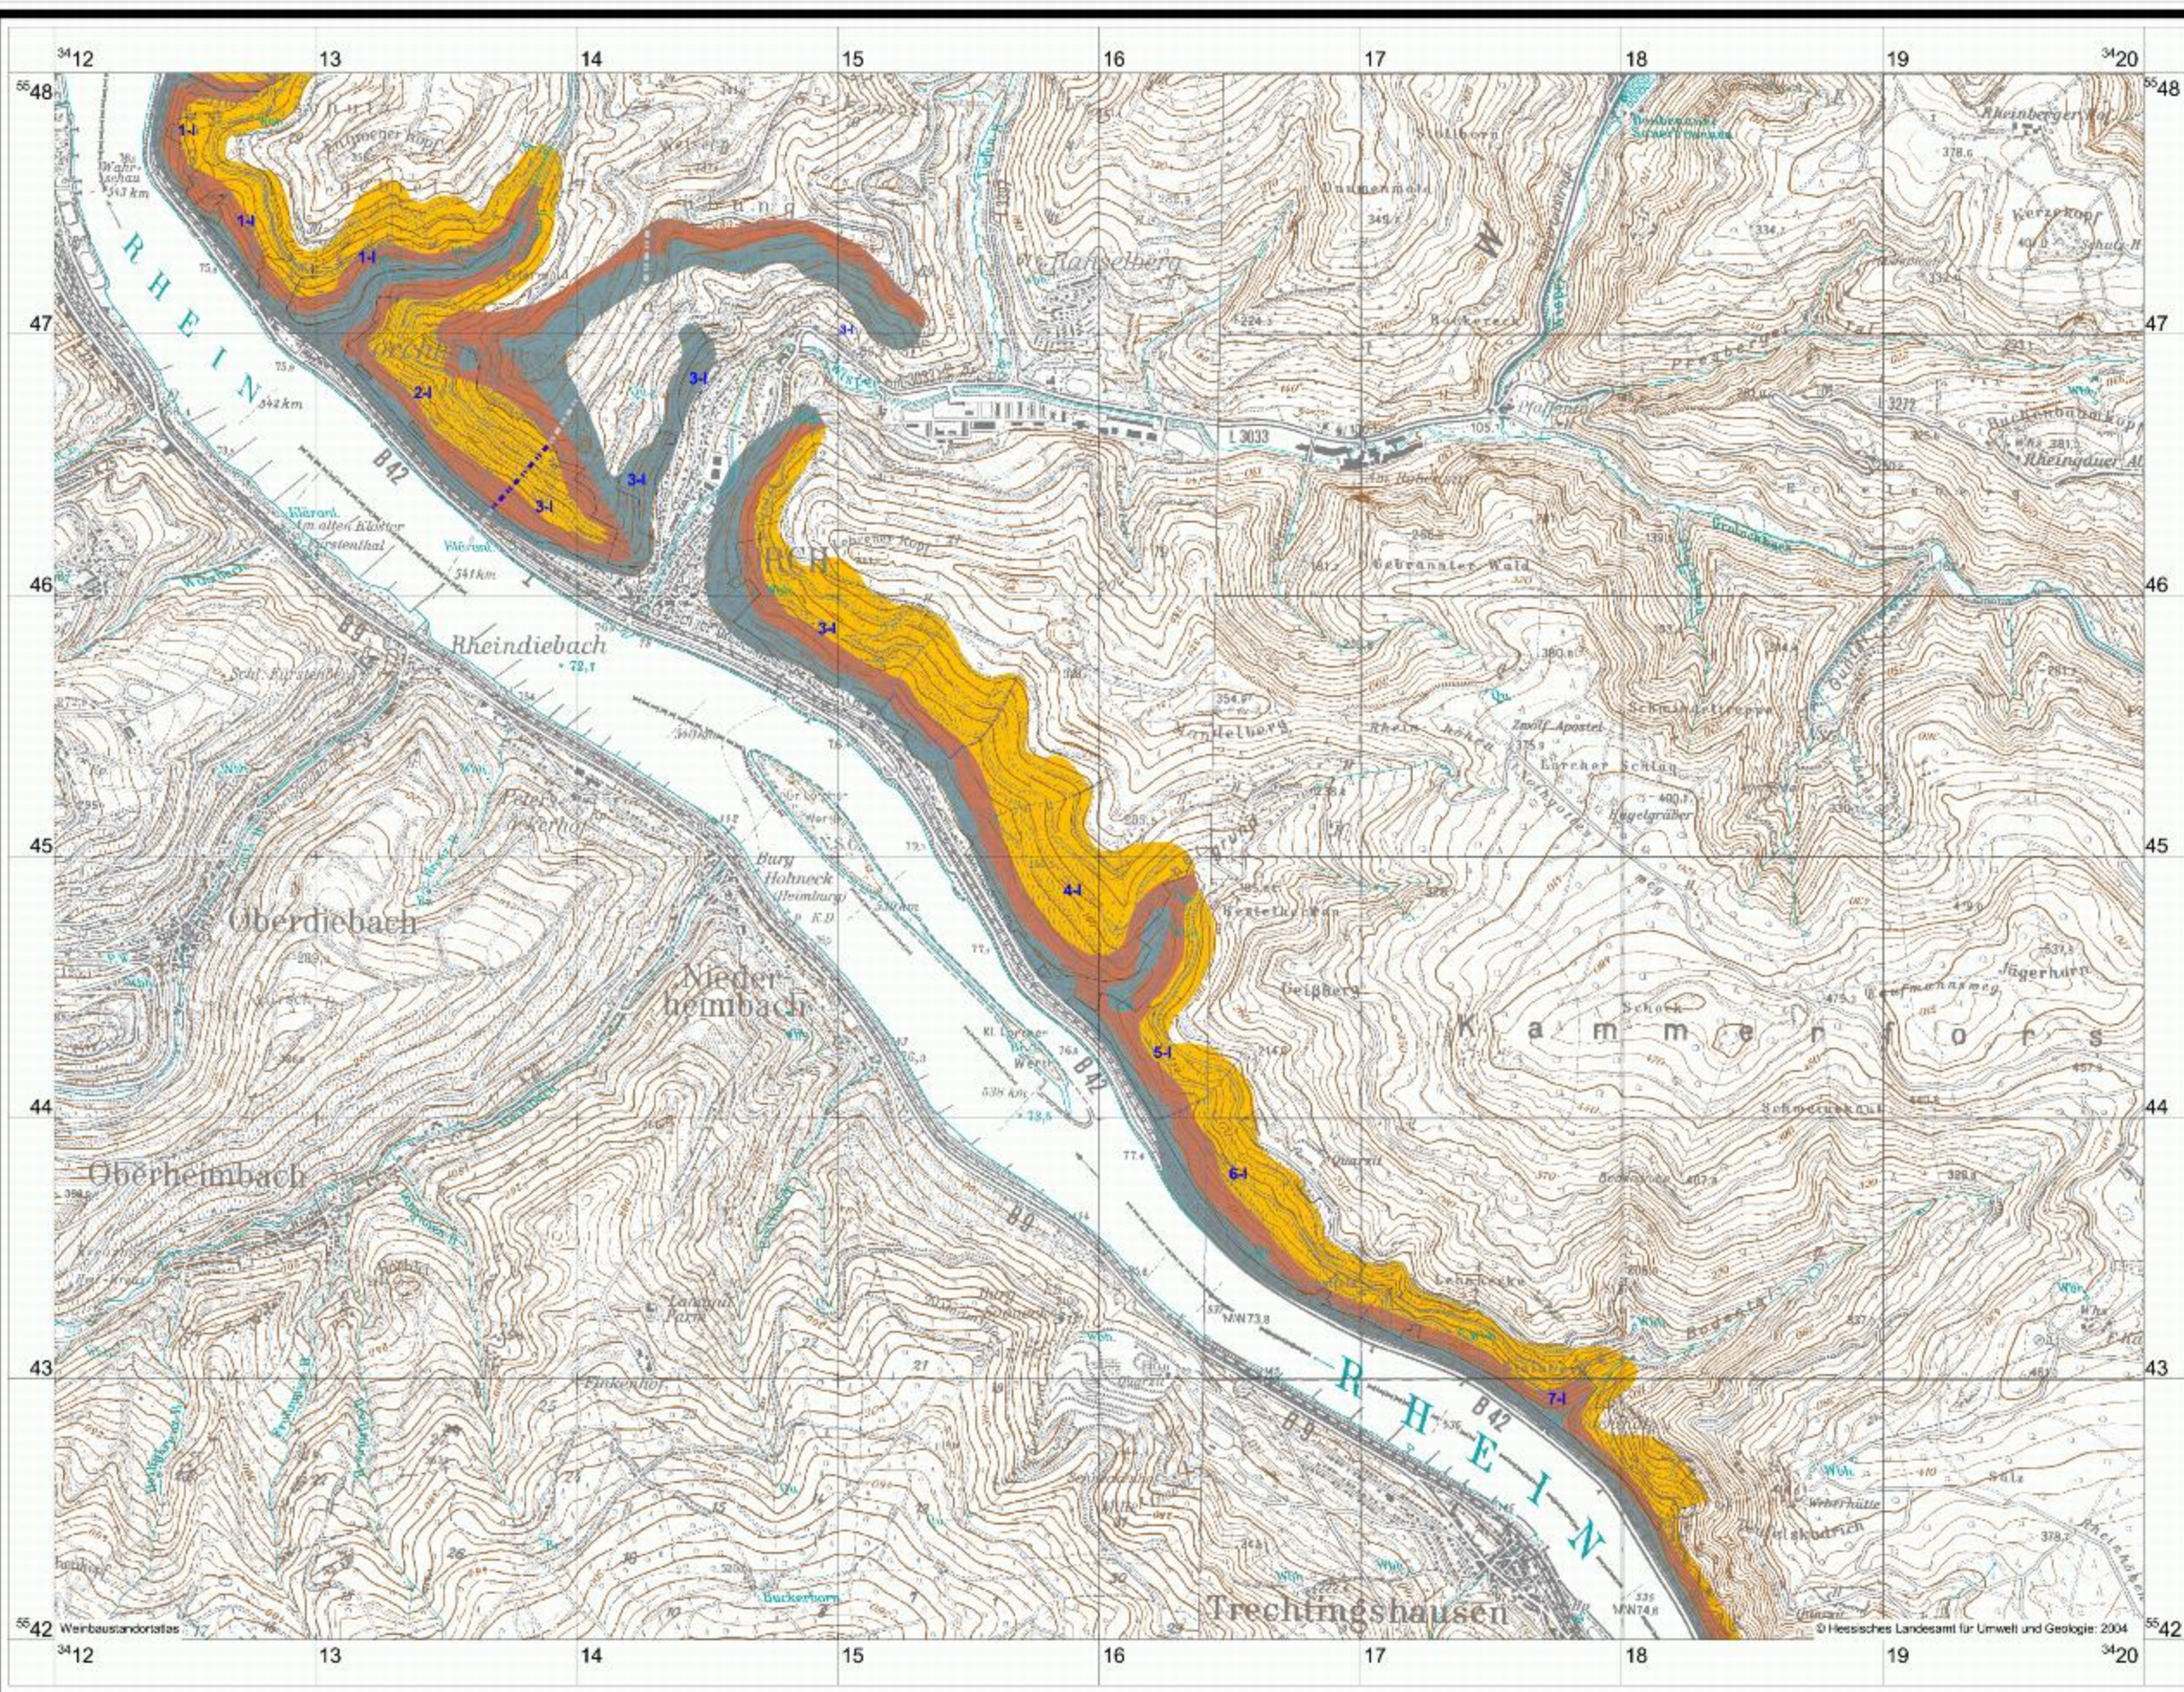

Lorchhausen - Bodental: Spätfrostgefährdung Frostwahrscheinlichkeit -2°C

1000 0 1000 2000 Meter