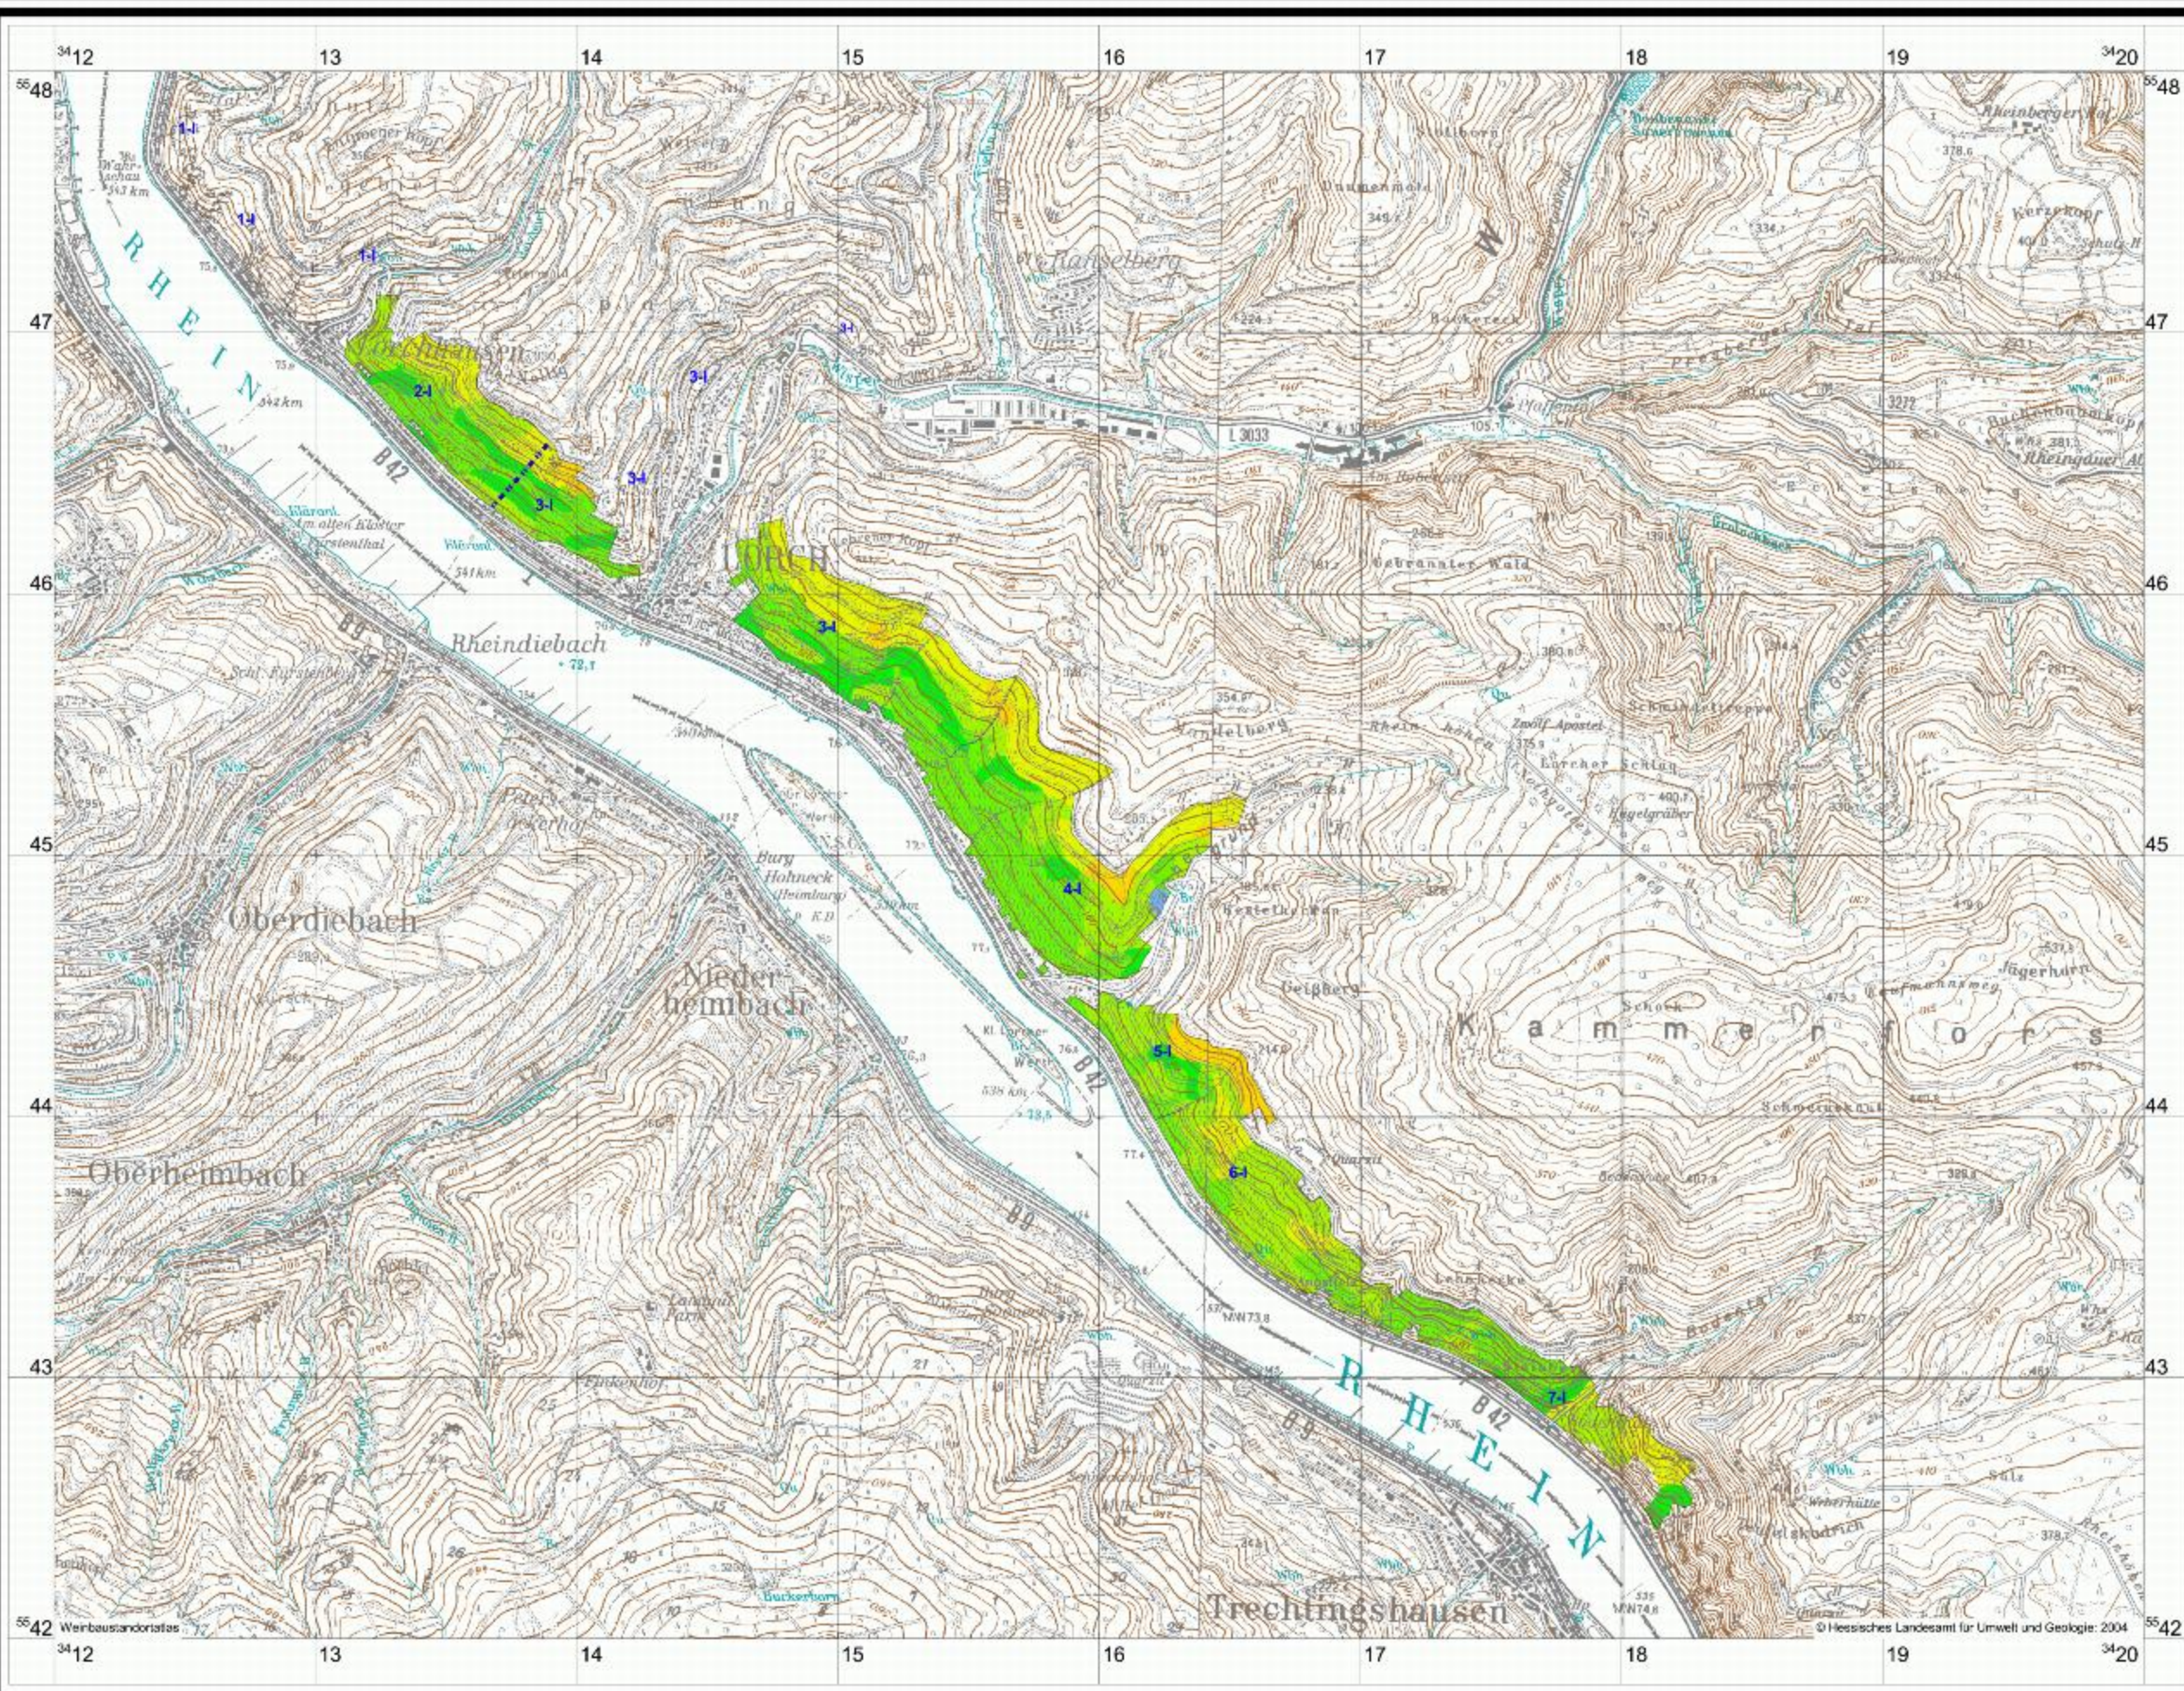

Lorchhausen - Bodental: Potenzielle Nitrataustragsgefährdung

1000 0 1000 2000 Meter