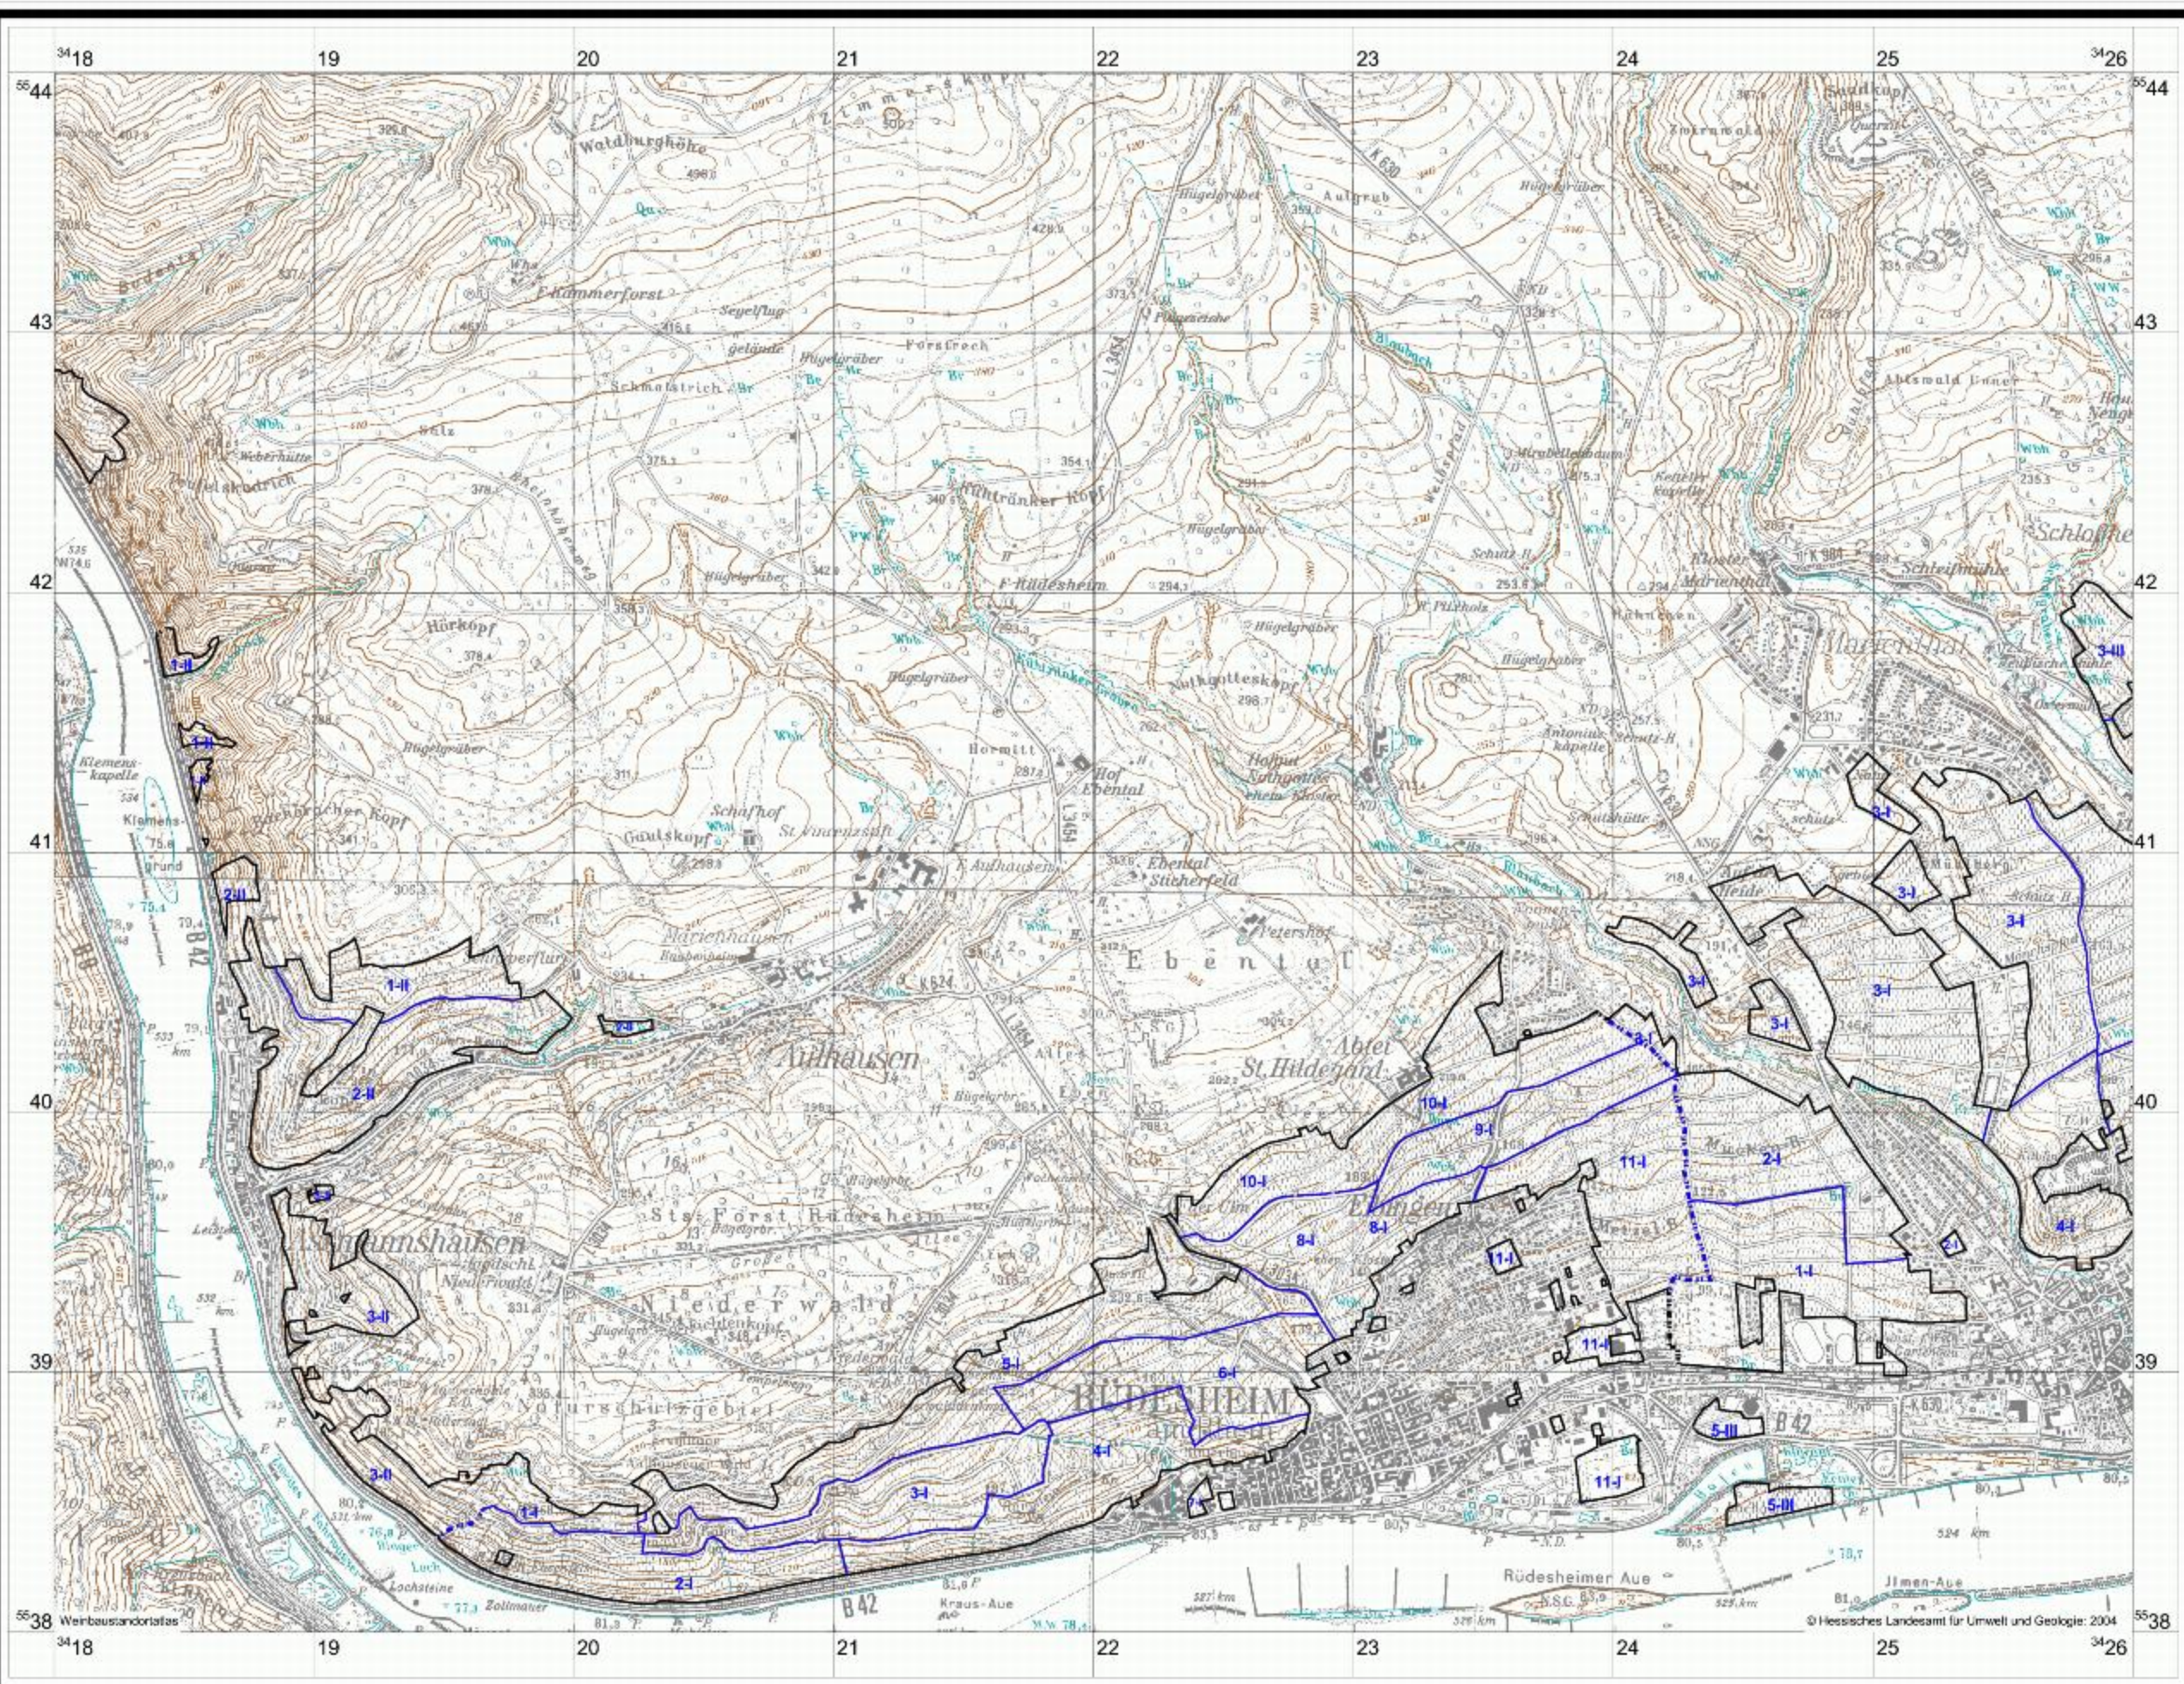

Assmannshausen - Geisenheim: Parzellenscharfe Abgrenzung der Weinbergslagen

1000 0 1000 2000 Meter