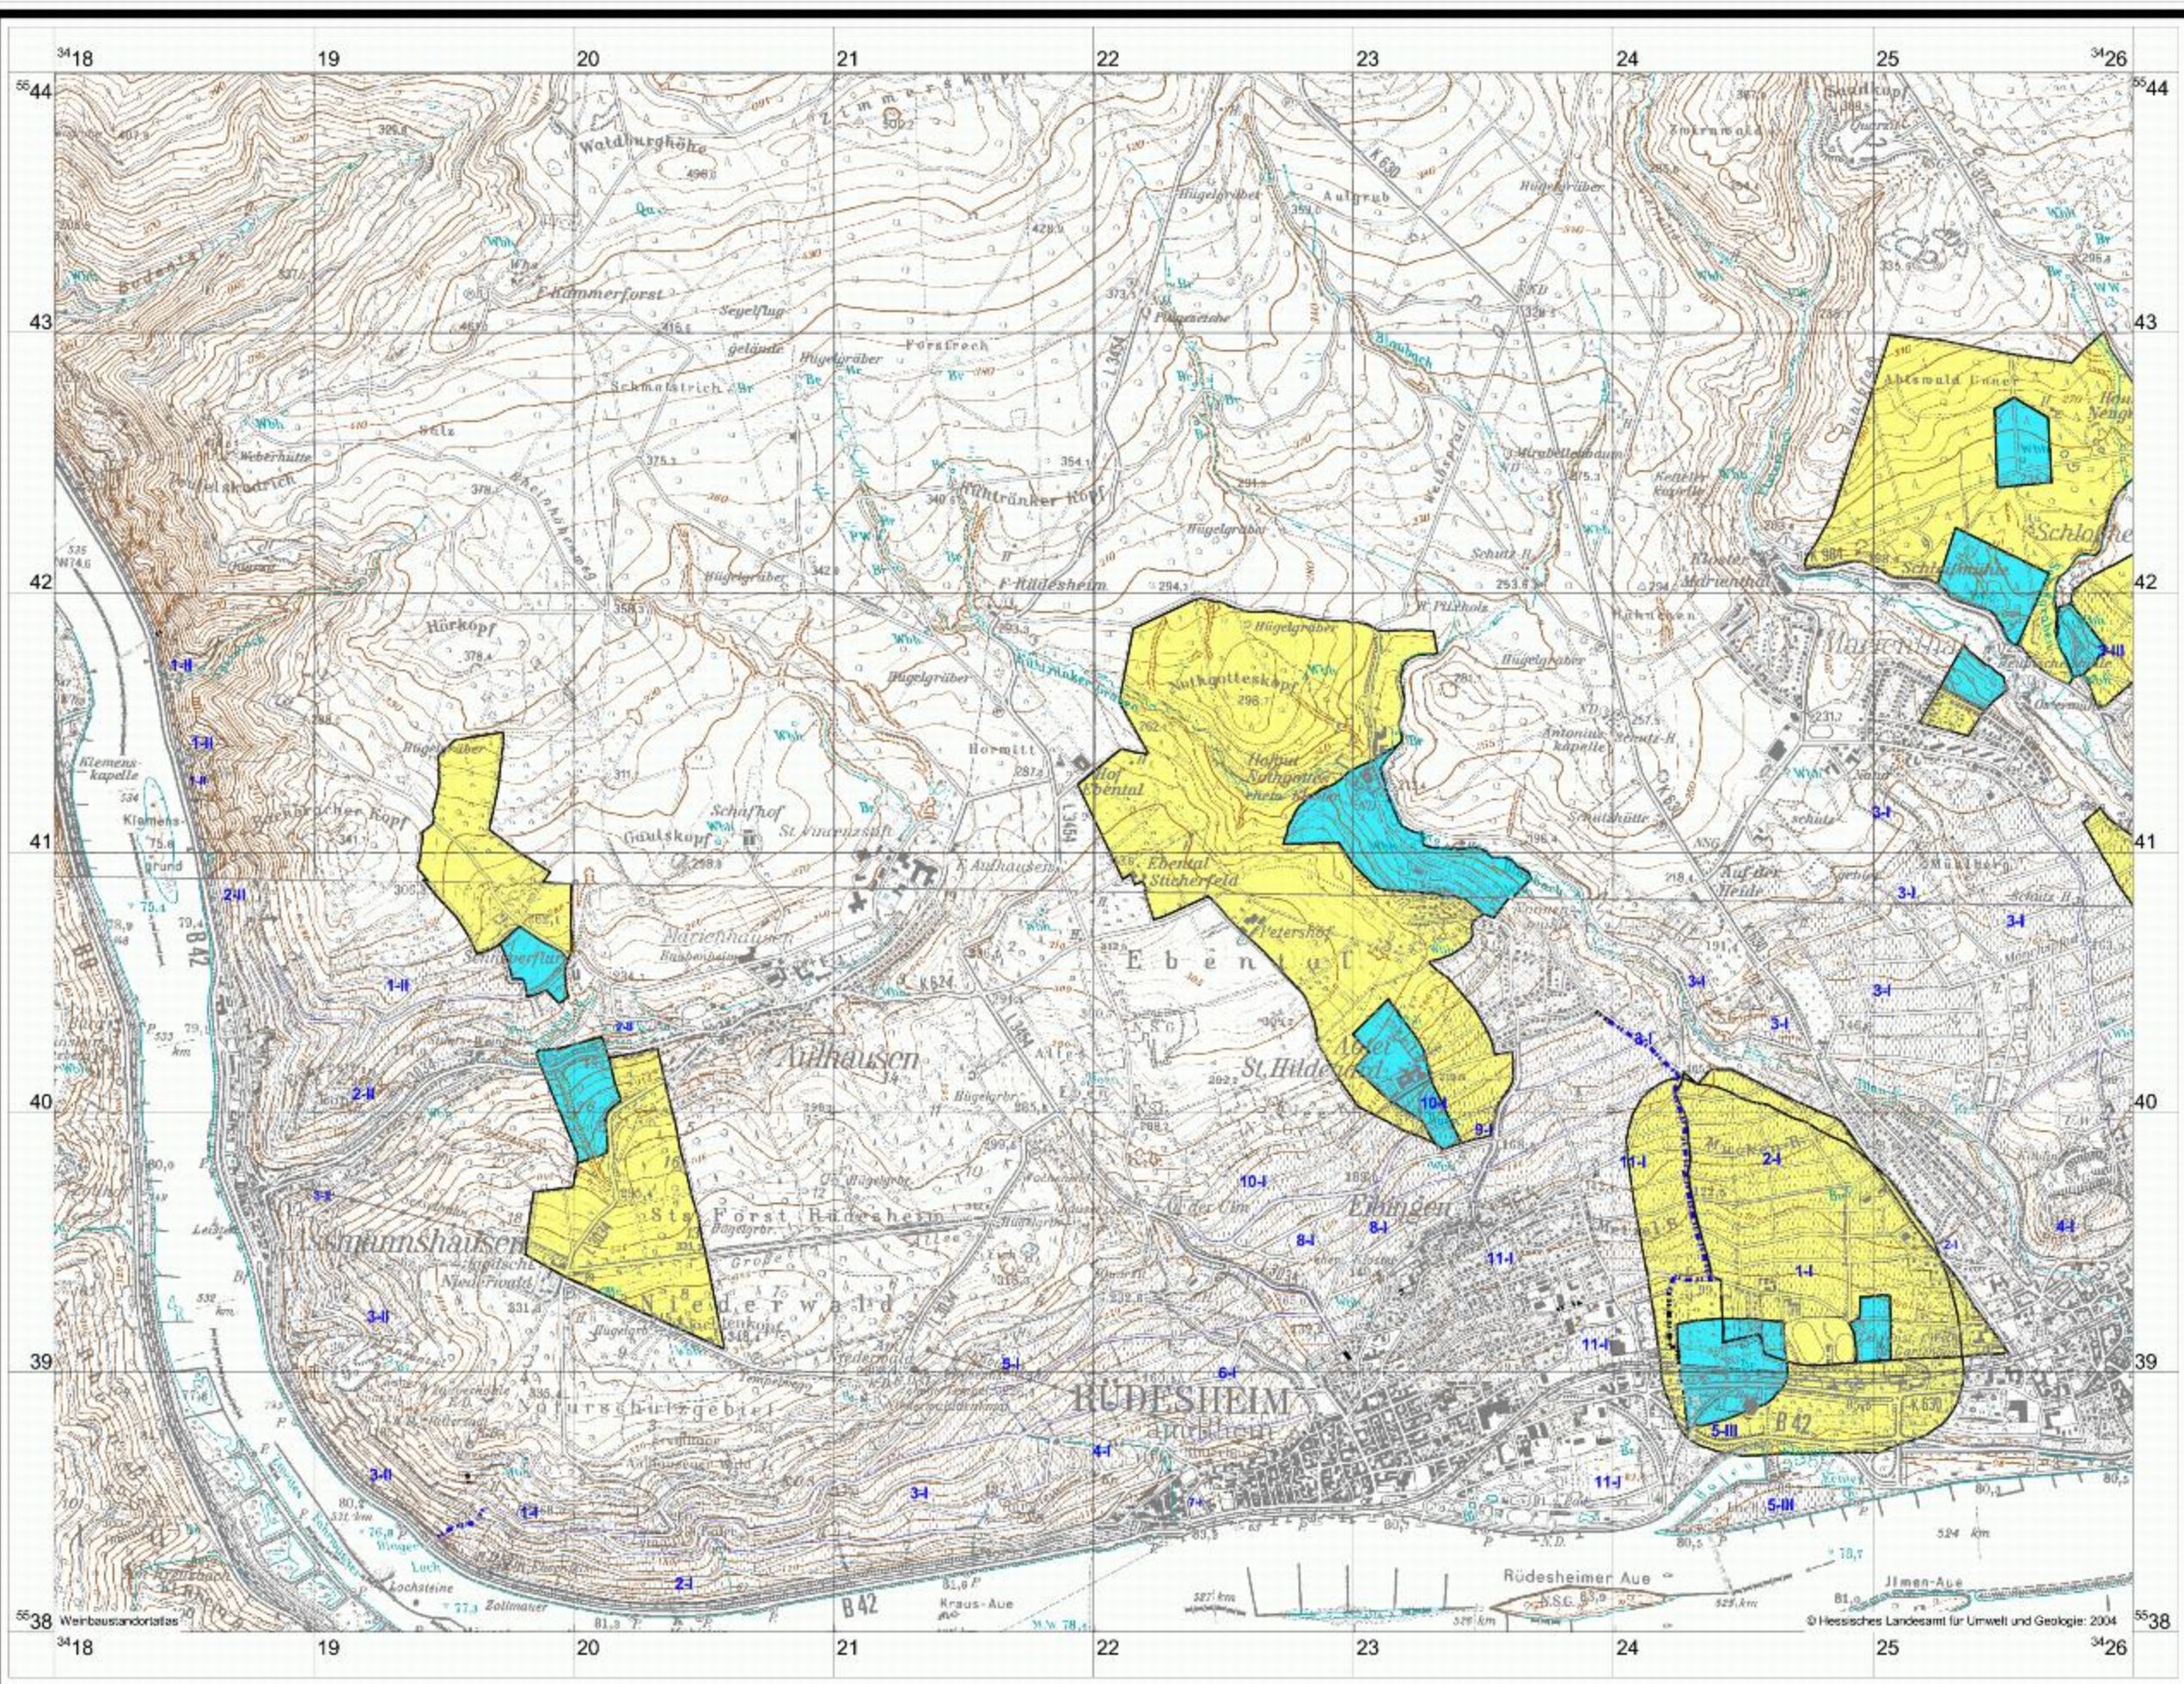

Assmannshausen - Geisenheim: Wasserschutzgebiete

1000 0 1000 2000 Meter