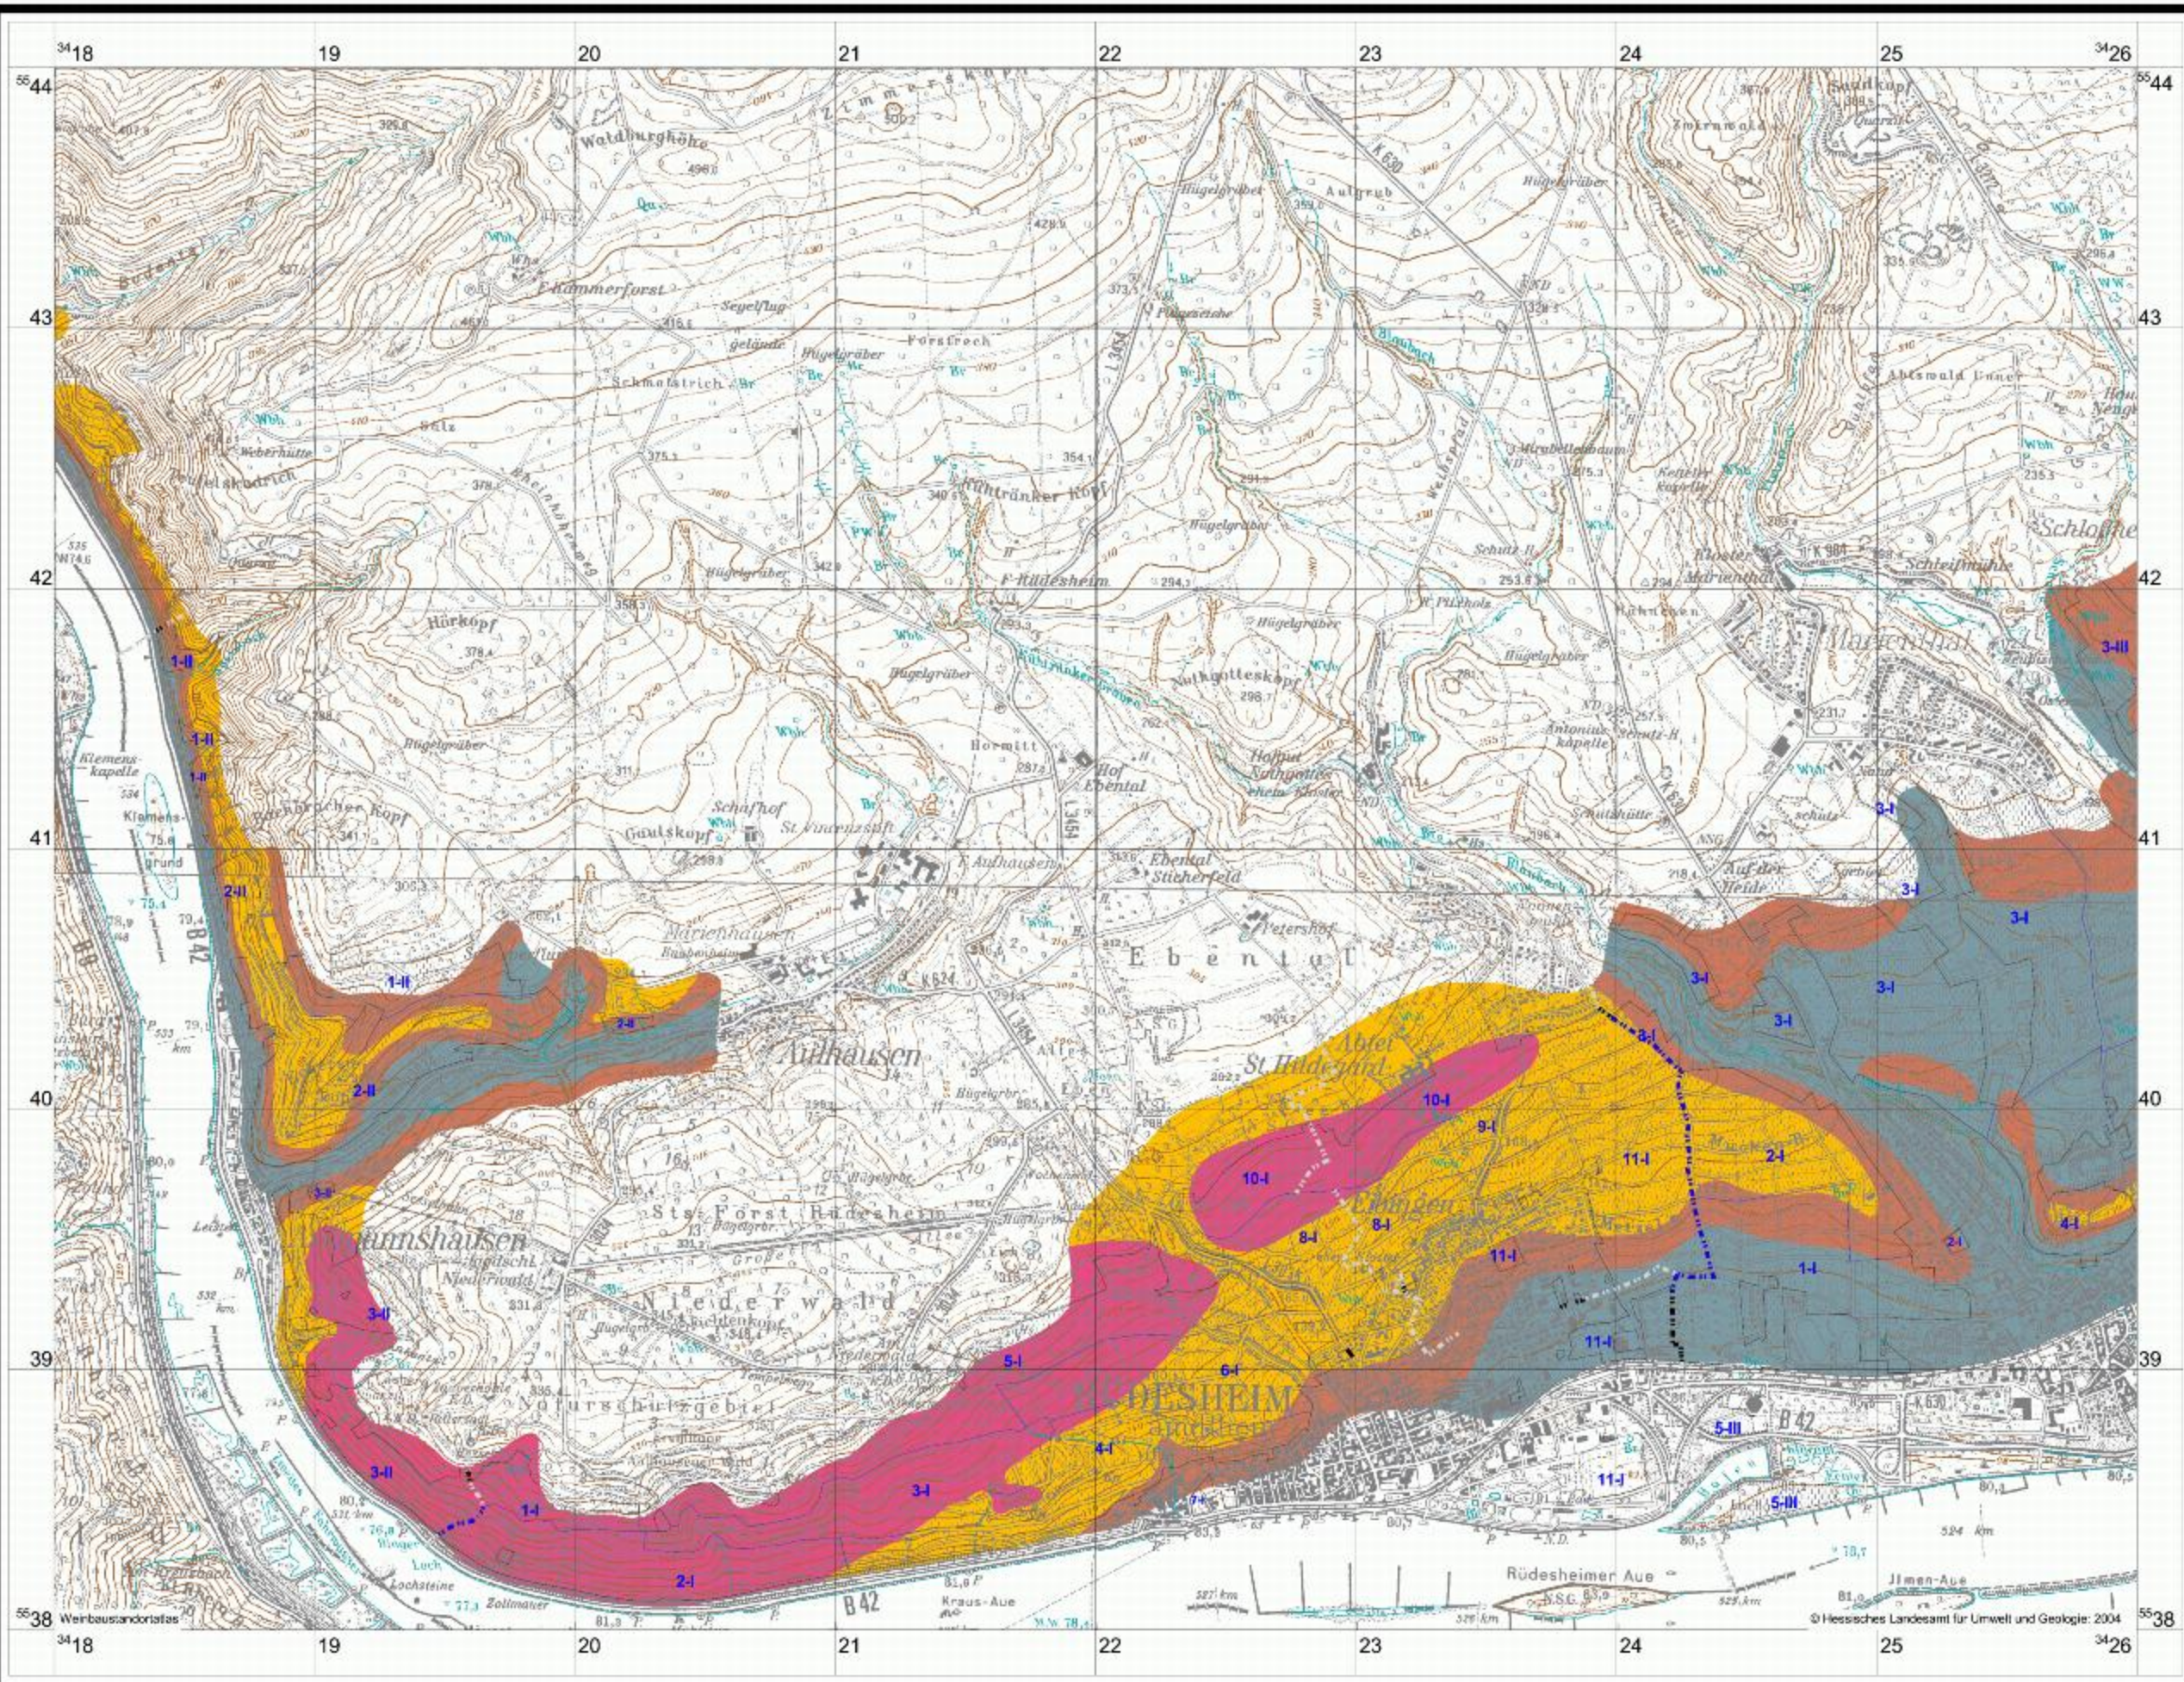

Assmannshausen - Geisenheim: Spätfrostgefährdung Frostwahrscheinlichkeit -2°C

1000 0 1000 2000 Meter