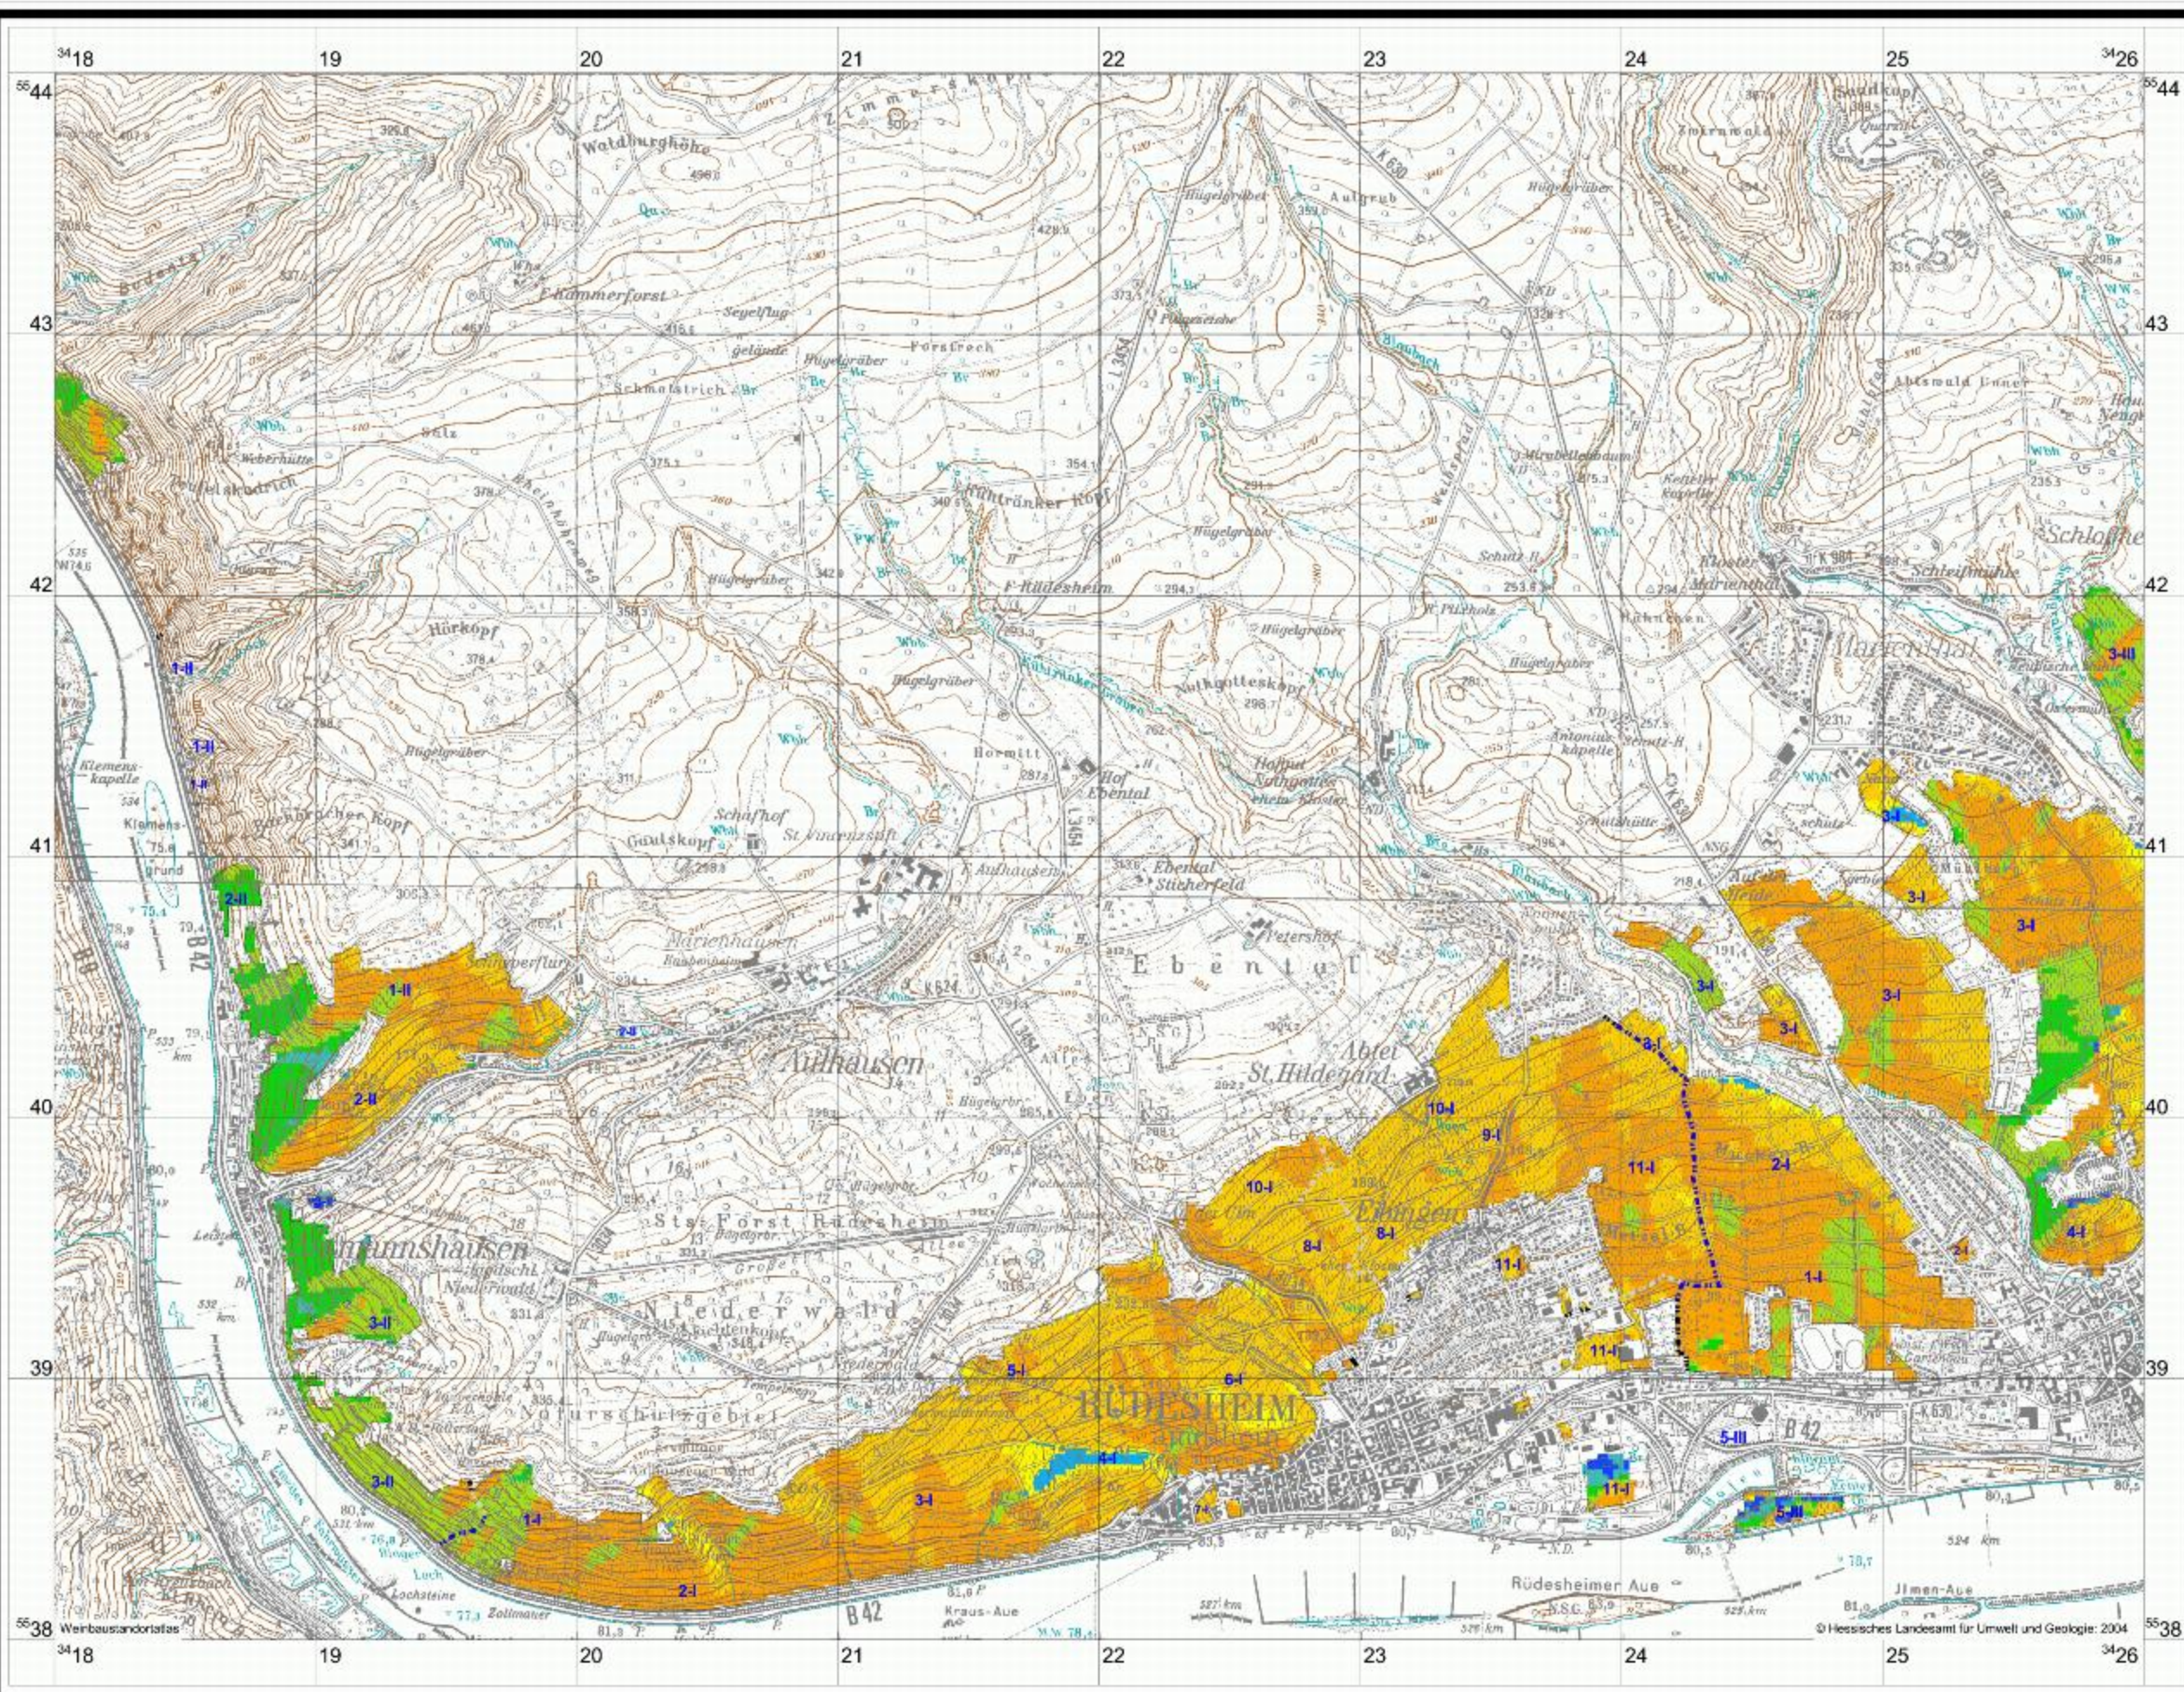

Assmannshausen - Geisenheim: Neigungsrichtung

1000 0 1000 2000 Meter