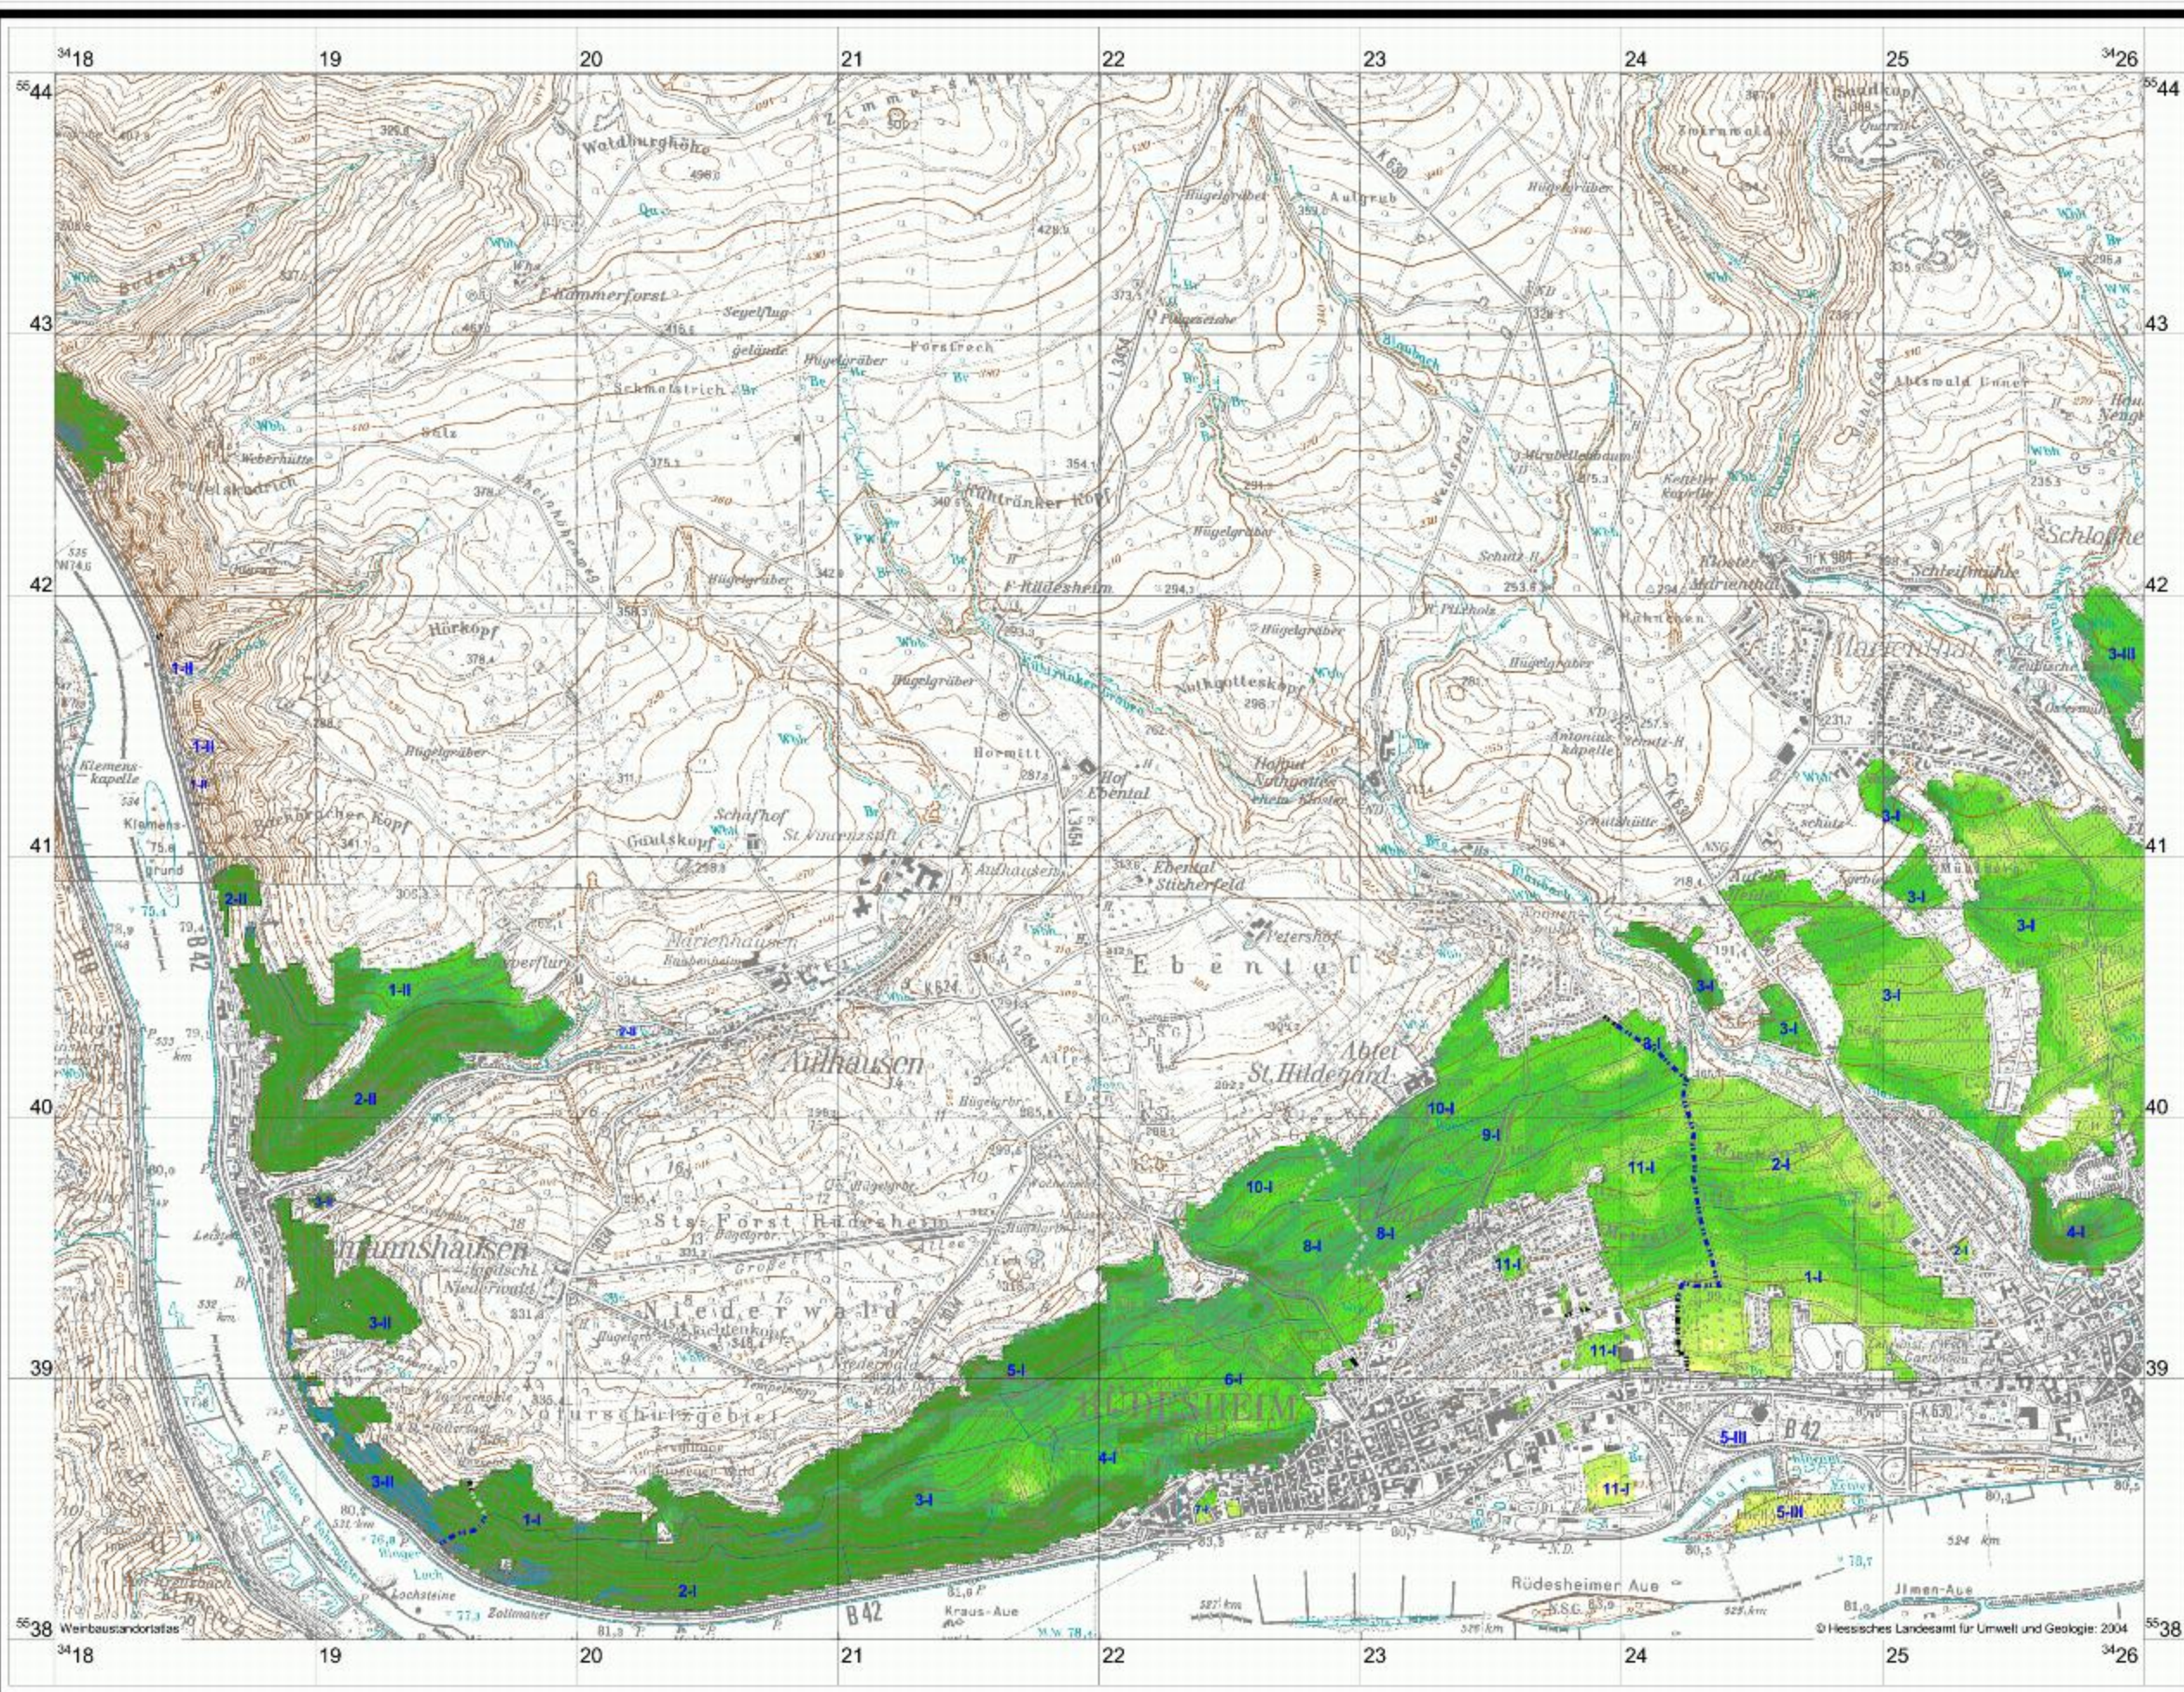

Assmannshausen - Geisenheim: Hangneigung [°]

1000 0 1000 2000 Meter