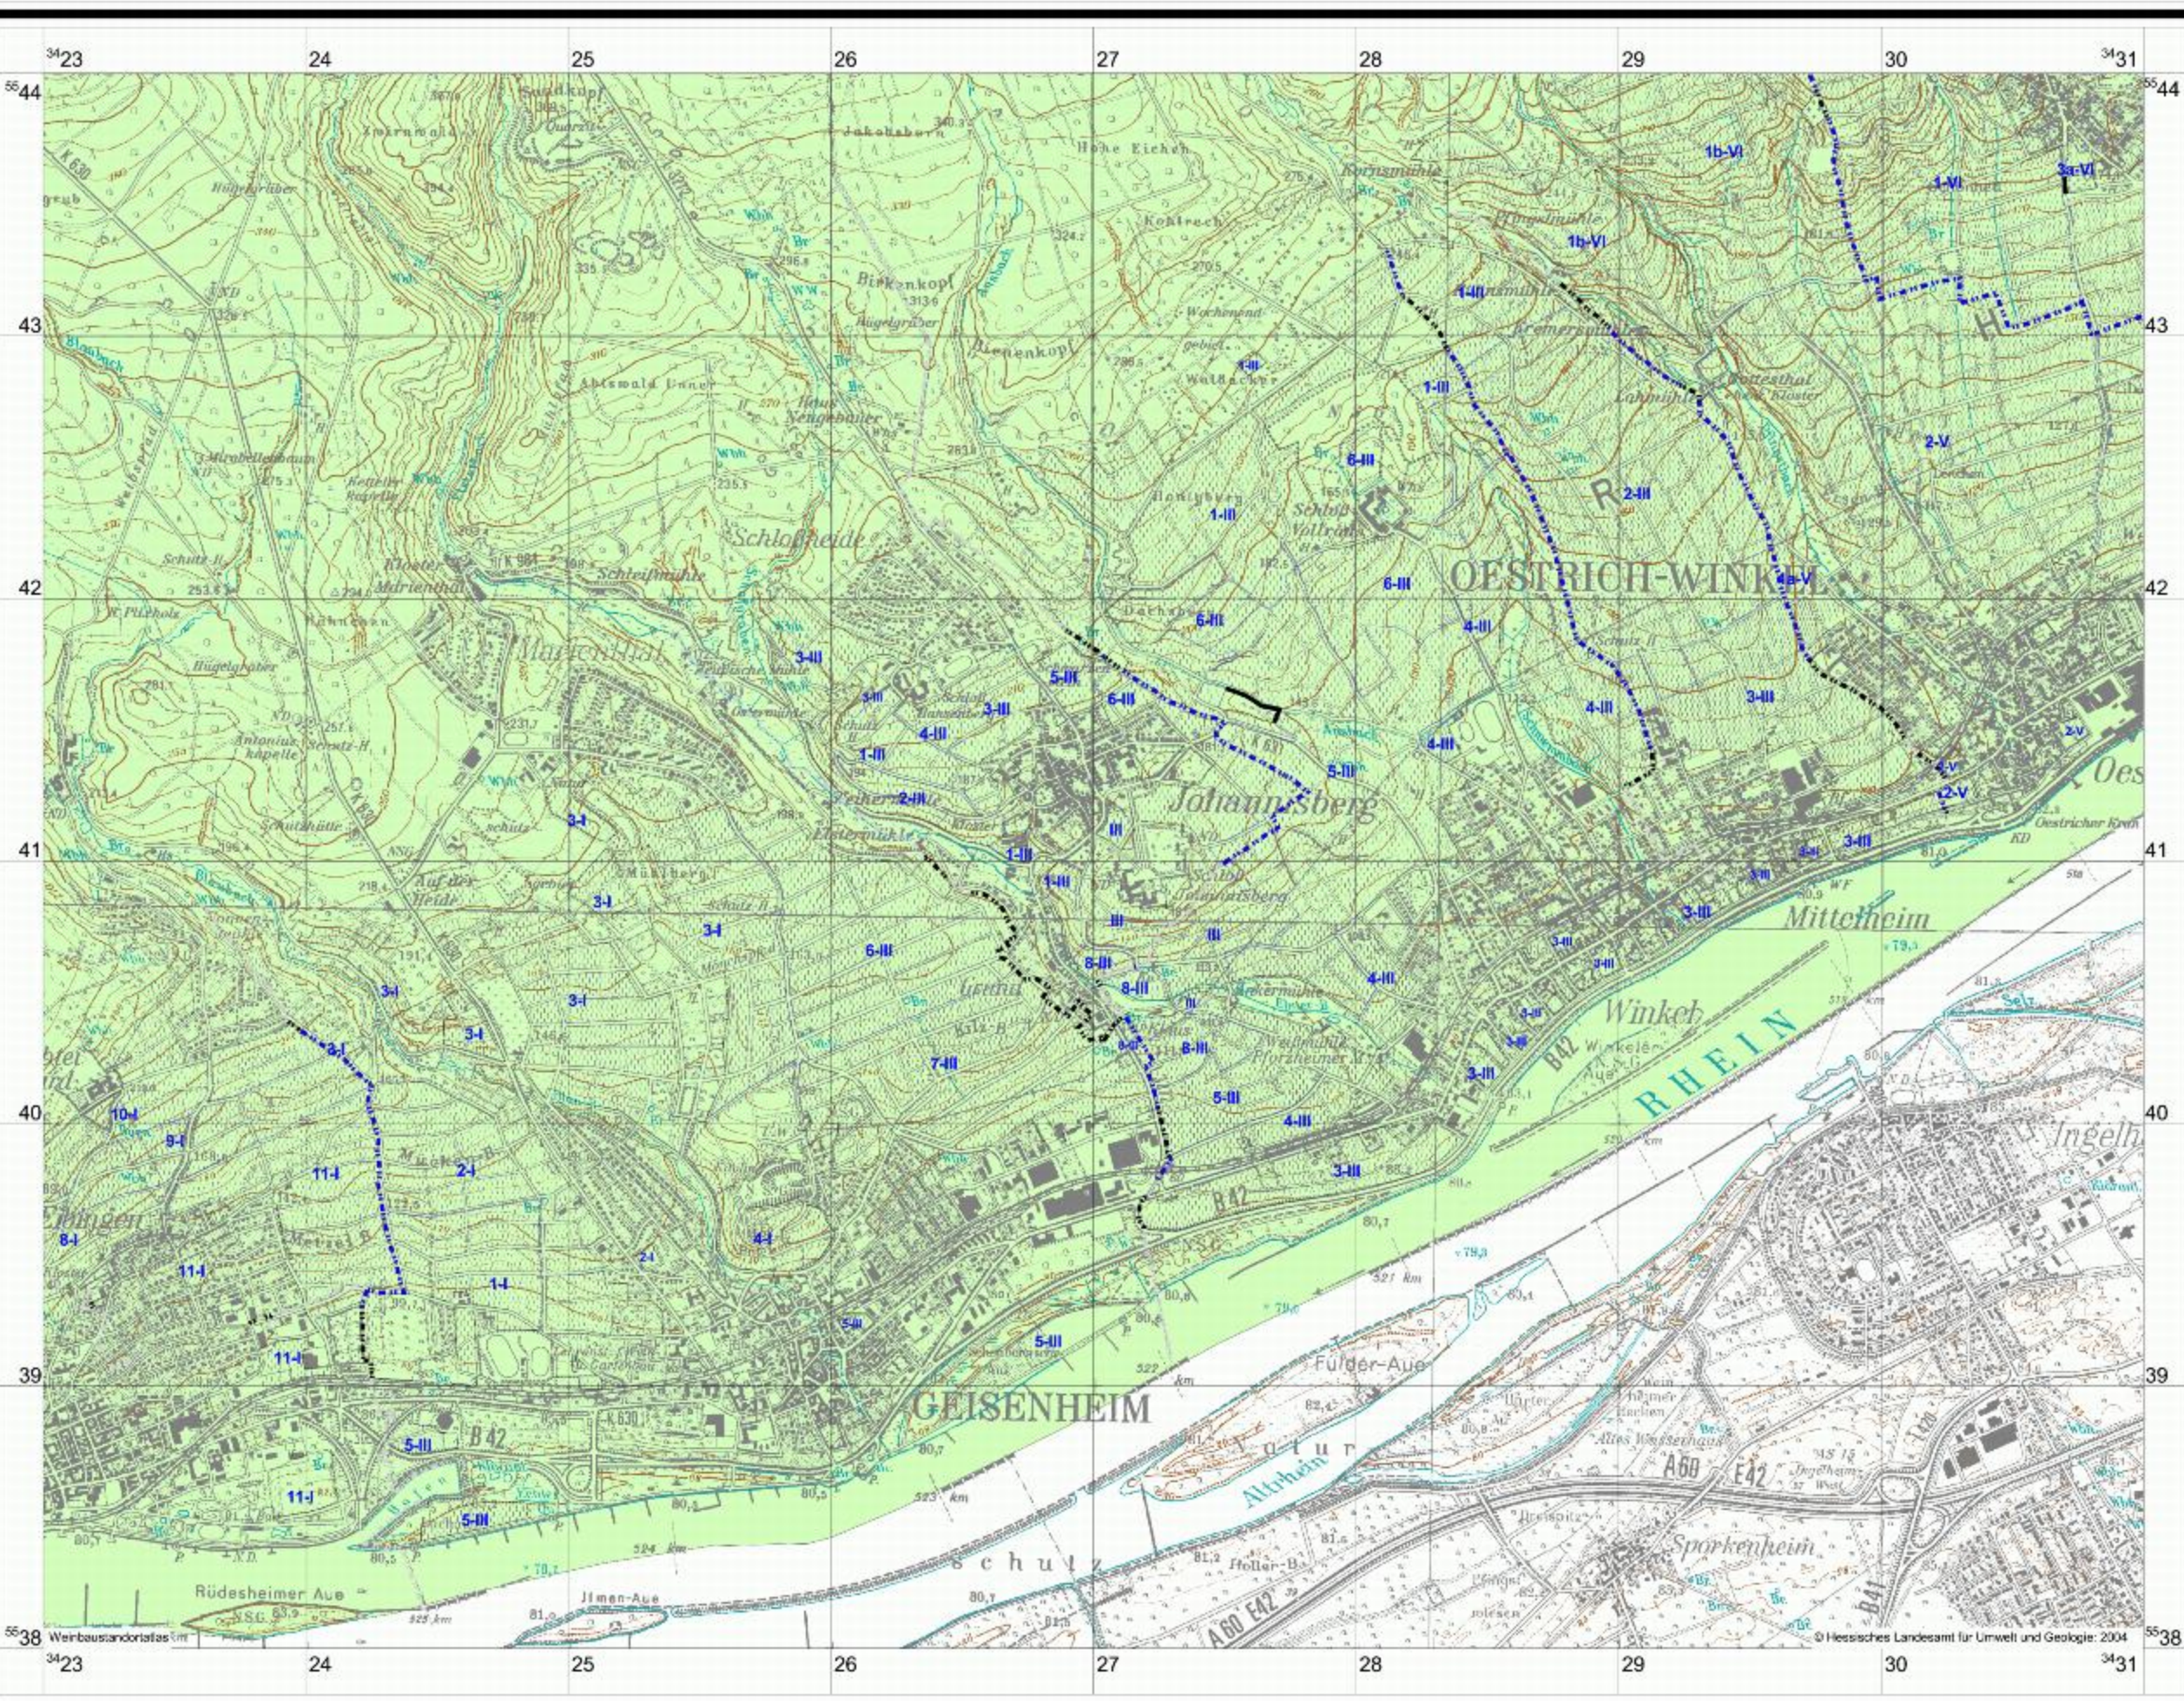

# Geisenheim - Oestrich-Winkel: Landschaftsschutzgebiete

1000 0 1000 2000 Meter