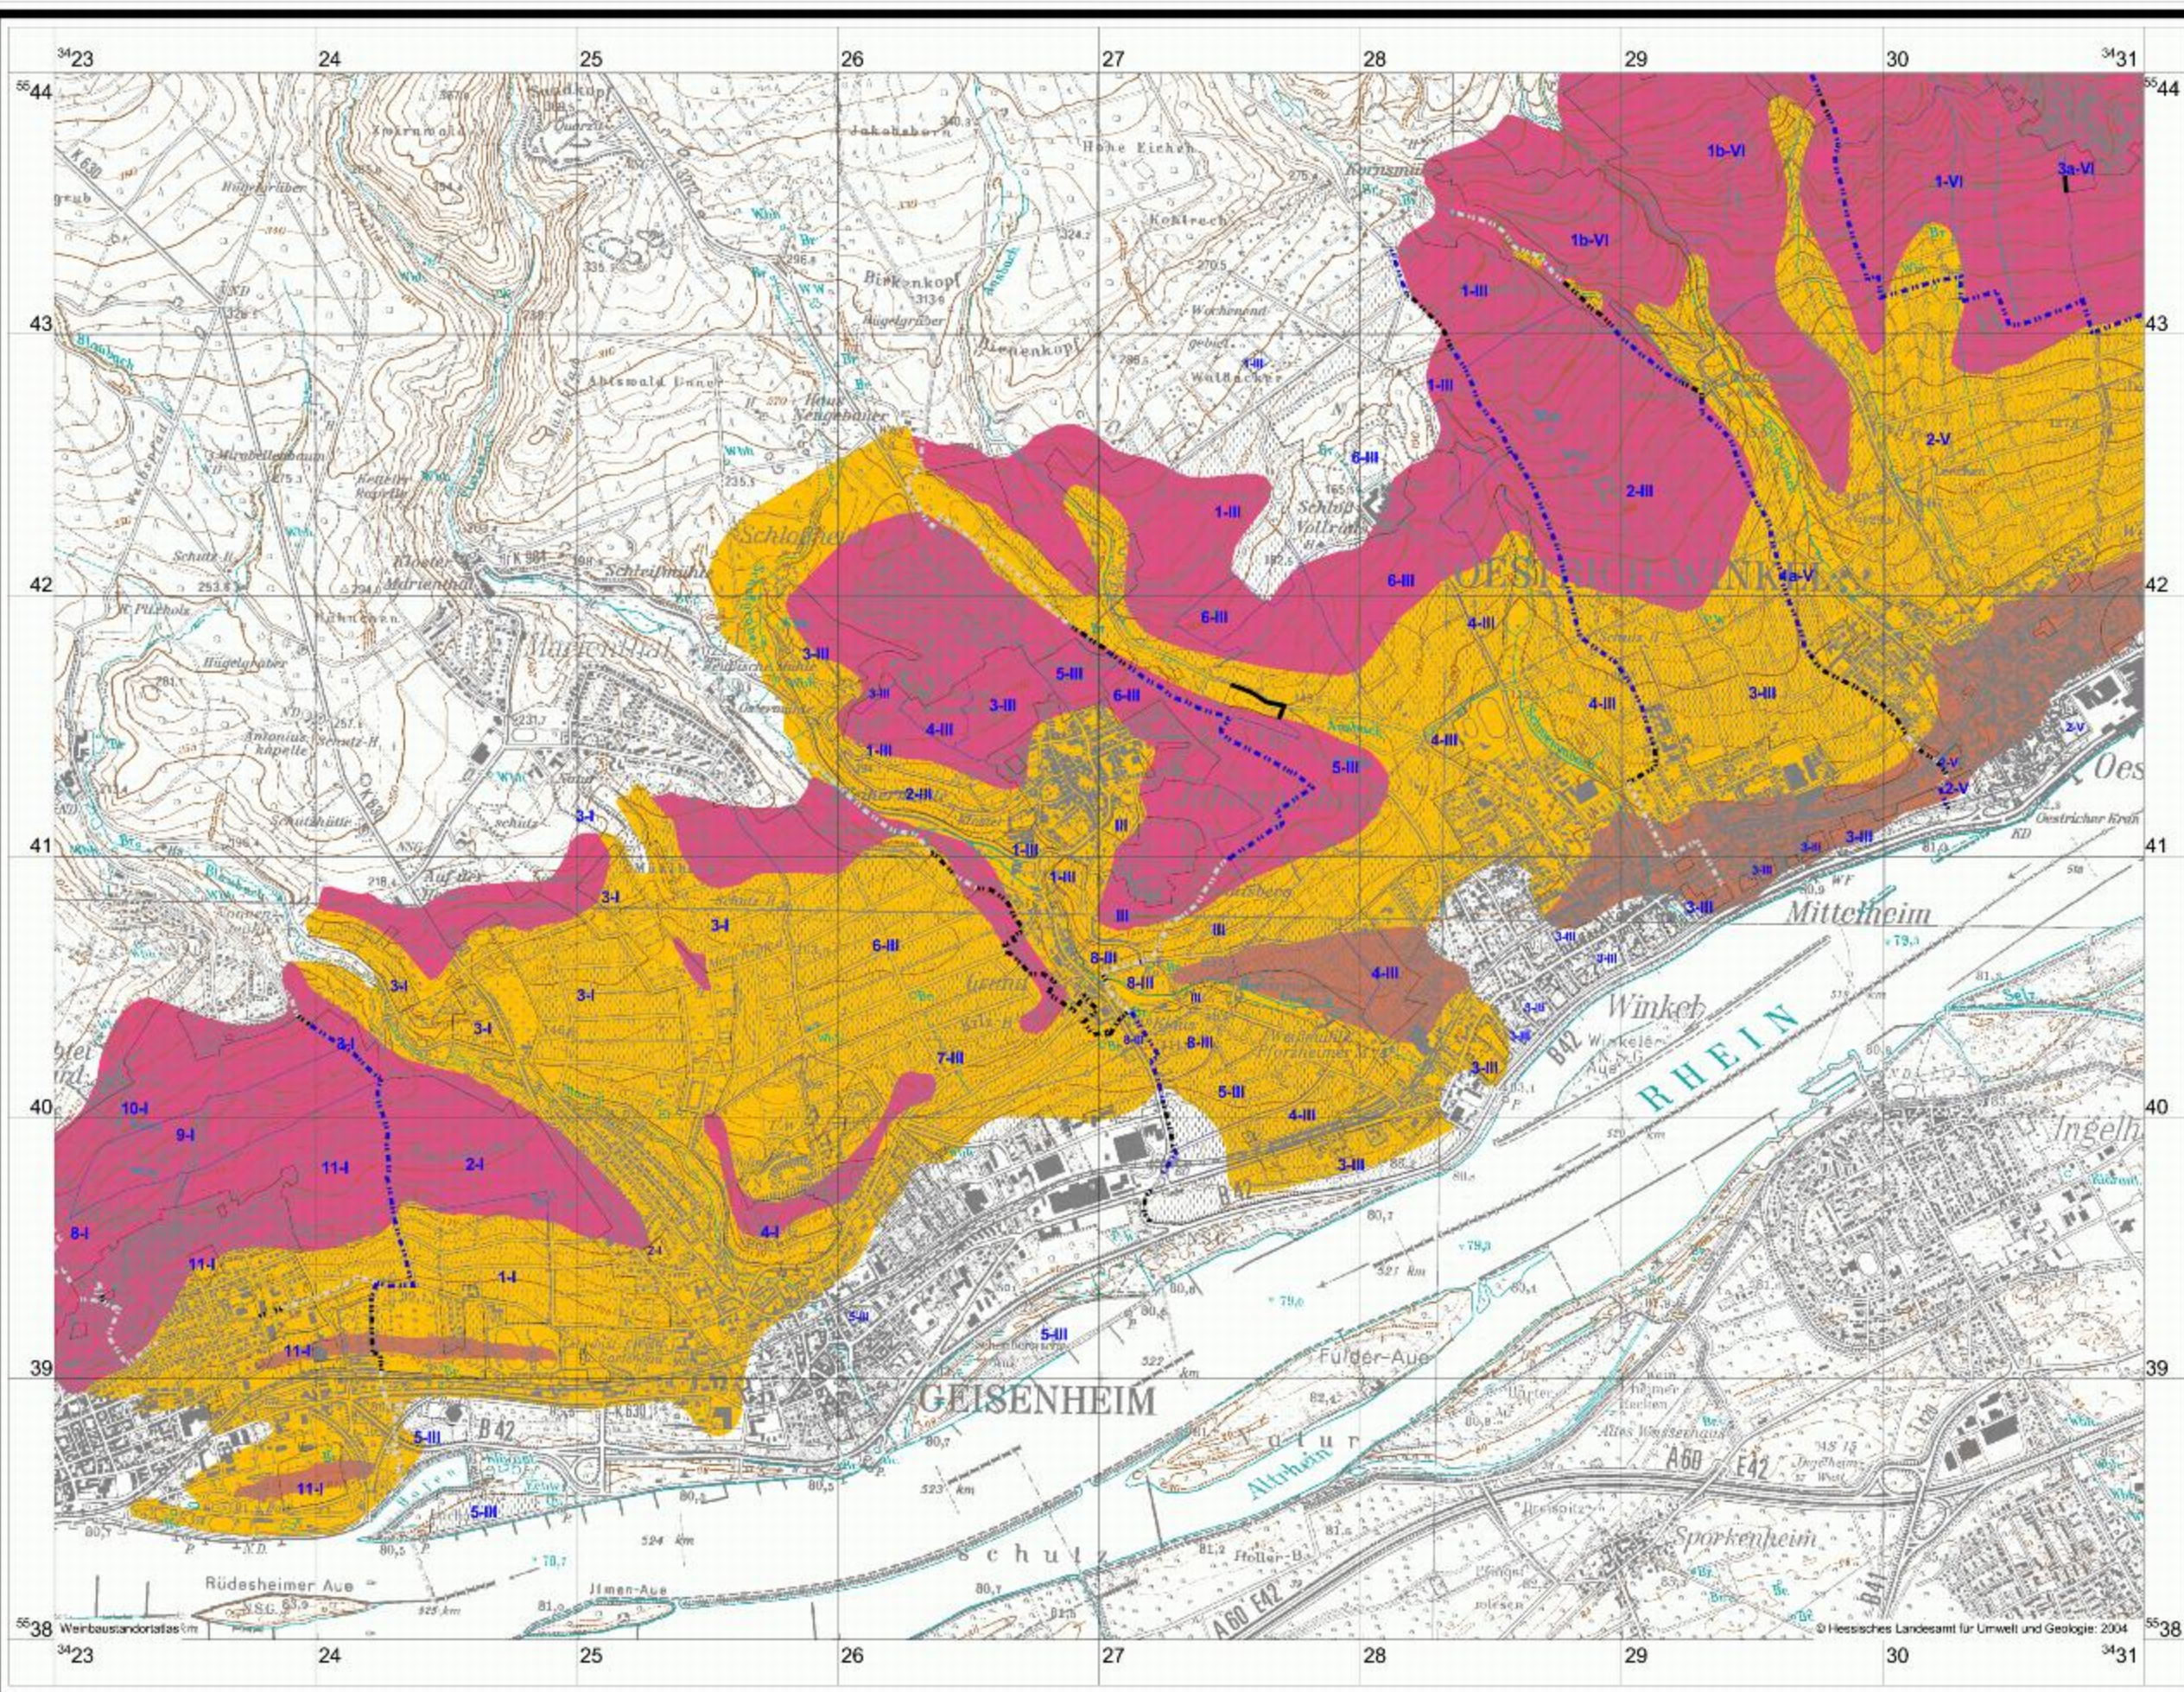

# Geisenheim - Oestrich-Winkel: Spätfrostgefährdung Frostwahrscheinlichkeit -4°C

1000 0 1000 2000 Meter